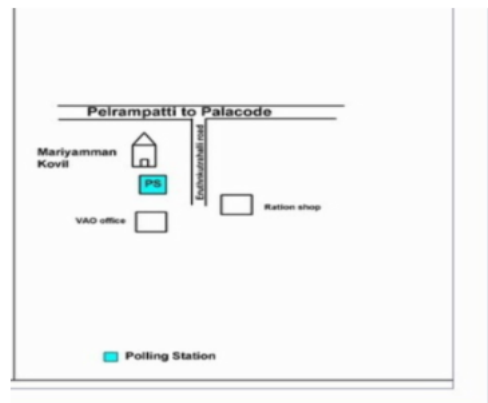

Cad View

Key MAP View