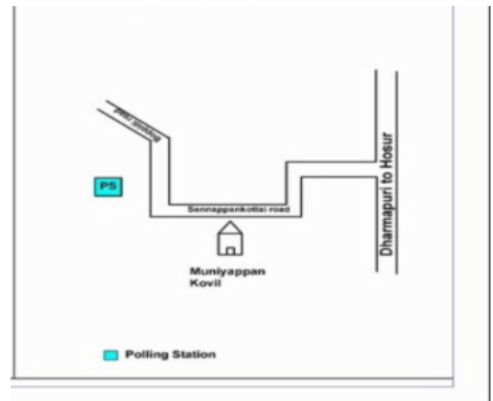

Google Map View

Polling Station Building Front View

Polling Station Front View

Cad View

Key MAP View

1 பெயர் : வினநாயகம் தந்தை பெயர்: மனோகரன் வீட்டு எண் : 1 வயது : 40 பாலினம் : ஆண்	ZHT0843326 Photo is available	2 பெயர் : பிரபாகரன் தந்தை பெயர்: மாதுமுனி வீட்டு எண் : 1 வயது : 35 பாலினம் : ஆண்	ZHT0372615 Photo is available	3 பெயர் : கிருஷ்ணன் தந்தை பெயர்: ஆட்டுக்காரபெருமாள் வீட்டு எண் : 1-6-1 வயது : 48 பாலினம் : ஆண்	ZHT0519744 Photo is available
4 பெயர் : ஆம்மாசி கணவர் பெயர்: கிருஷ்ணன் வீட்டு எண் : 1-6-1 வயது : 43 பாலினம் : பெண்	ZHT0519736 Photo is available	5 பெயர் : சின்னகோவிந்தன் தந்தை பெயர்: முனிய கவுண்டர் வீட்டு எண் : 1-50 வயது : 68 பாலினம் : ஆண்	KCY1069871 Photo is available	6 பெயர் : மாதப்பன் தந்தை பெயர்: காவேரி வீட்டு எண் : 1-53 வயது : 67 பாலினம் : ஆண்	ZHT0376848 Photo is available
7 பெயர் : சாரதா கணவர் பெயர்: மாதப்பன் வீட்டு எண் : 1-53 வயது : 55 பாலினம் : பெண்	ZHT0376830 Photo is available	8 பெயர் : செல்வம் தந்தை பெயர்: மாதப்பன் வீட்டு எண் : 1-53 வயது : 35 பாலினம் : ஆண்	ZHT0376863 Photo is available	9 பெயர் : ரேணுகா கணவர் பெயர்: செல்வம் வீட்டு எண் : 1/53 வயது : 21 பாலினம் : பெண்	ZHT2060564 Photo is available
10 பெயர் : திருநாவுச்செல்வி கணவர் பெயர்: குமார் வீட்டு எண் : 1/170 வயது : 25 பாலினம் : பெண்	ZHT1109867 Photo is available	S2 11 பெயர் : முத்துராஜி தந்தை பெயர்: மகேந்திரன் வீட்டு எண் : 1/501-1 வயது : 19 பாலினம் : ஆண்	ZHT2110393 Photo is available	12 பெயர் : பாண்டியதுரை தந்தை பெயர்: சின்னதம்பி வீட்டு எண் : 2 வயது : 33 பாலினம் : ஆண்	ZHT0381400 Photo is available
13 பெயர் : முனியப்பன் தந்தை பெயர்: ராஜா வீட்டு எண் : 2-2-3 வயது : 36 பாலினம் : ஆண்	ZHT0214031 Photo is available	14 பெயர் : முனிராசு தந்தை பெயர்: ராஜா வீட்டு எண் : 2-2-3 வயது : 35 பாலினம் : ஆண்	ZHT0214064 Photo is available	15 பெயர் : சாலம்மாள் கணவர் பெயர்: முனியப்பன் வீட்டு எண் : 2-2-3 வயது : 32 பாலினம் : பெண்	ZHT0519751 Photo is available
16 பெயர் : முனியப்பம்மாள் கணவர் பெயர்: ராமர் வீட்டு எண் : 2-3 வயது : 74 பாலினம் : பெண்	KCY3042173 Photo is available	17 பெயர் : சாந்தி கணவர் பெயர்: முனேஷ் வீட்டு எண் : 2-3 வயது : 50 பாலினம் : பெண்	ZHT0890566 Photo is available	18 பெயர் : மாணிக்கம் தந்தை பெயர்: ராமர் வீட்டு எண் : 2-3 வயது : 45 பாலினம் : ஆண்	KCY2406171 Photo is available
19 பெயர் : ராஜேஸ்வரி மாணிக்கம் கணவர் பெயர்: மாணிக்கம் வீட்டு எண் : 2-3 வயது : 42 பாலினம் : பெண்	KCY3780269 Photo is available	20 பெயர் : முனியப்பன் மு தந்தை பெயர்: முனேஷ் ரா வீட்டு எண் : 2/3 வயது : 30 பாலினம் : ஆண்	ZHT2161941 Photo is available	21 பெயர் : கிருஷ்ணன் தந்தை பெயர்: முனேஷ் வீட்டு எண் : 2/3 வயது : 22 பாலினம் : ஆண்	ZHT1947134 Photo is available
22 பெயர் : ஜெகதா கணவர் பெயர்: மாரியப்பன் வீட்டு எண் : 2-4 வயது : 51 பாலினம் : பெண்	KCY3043353 Photo is available	23 பெயர் : ஜெகதீஷ் மா தந்தை பெயர்: மாணிக்கம் ரா வீட்டு எண் : 2/5 வயது : 19 பாலினம் : ஆண்	ZHT2145274 Photo is available	24 பெயர் : லோகநாதன் தாயின் பெயர்: ஜகதா வீட்டு எண் : 2-6 வயது : 32 பாலினம் : ஆண்	ZHT0630590 Photo is available
25 பெயர் : வடிவேல் தந்தை பெயர்: நடேசன் வீட்டு எண் : 2-6-1 வயது : 53 பாலினம் : ஆண்	KCY2406221 Photo is available	26 பெயர் : மஞ்சளா கணவர் பெயர்: வடிவேல் வீட்டு எண் : 2-6-1 வயது : 45 பாலினம் : பெண்	KCY3042181 Photo is available	27 பெயர் : பெரியசாமி தந்தை பெயர்: நடேசன் வீட்டு எண் : 2-8 வயது : 55 பாலினம் : ஆண்	ZHT1476688 Photo is available
28 பெயர் : தனம் கணவர் பெயர்: பெரியசாமி வீட்டு எண் : 2-8 வயது : 48 பாலினம் : பெண்	KCY2406379 Photo is available	29 பெயர் : லோகநாதன் தந்தை பெயர்: பெரியசாமி வீட்டு எண் : 2-8 வயது : 28 பாலினம் : ஆண்	ZHT0843268 Photo is available	30 பெயர் : ஜீவா கிருஷ்ணன் தந்தை பெயர்: பெரியசாமி வீட்டு எண் : 2/8 வயது : 24 பாலினம் : ஆண்	ZHT1814458 Photo is available