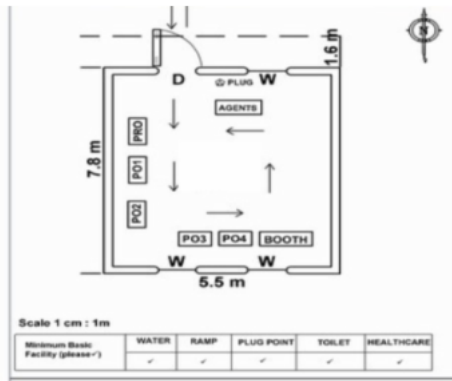

Google Map View

Polling Station Building Front View

Polling Station Front View

Cad View

Key MAP View

1 பெயர் : வினநாயகம் தந்தை பெயர்: மனோகரன் வீட்டு எண் : 1 வயது : 40 பாலினம் : ஆண்	ZHT0843326 Photo is available	2 பெயர் : பிரபாகரன் தந்தை பெயர்: மாதுமுனி வீட்டு எண் : 1 வயது : 35 பாலினம் : ஆண்	ZHT0372615 Photo is available	3 பெயர் : கிருஷ்ணன் தந்தை பெயர்: ஆட்டுக்காரபெருமாள் வீட்டு எண் : 1-6-1 வயது : 48 பாலினம் : ஆண்	ZHT0519744 Photo is available
4 பெயர் : ஆம்மாசி கணவர் பெயர்: கிருஷ்ணன் வீட்டு எண் : 1-6-1 வயது : 43 பாலினம் : பெண்	ZHT0519736 Photo is available	5 பெயர் : சின்னகோவிந்தன் தந்தை பெயர்: முனிய கவுண்டர் வீட்டு எண் : 1-50 வயது : 68 பாலினம் : ஆண்	KCY1069871 Photo is available	6 பெயர் : மாதப்பன் தந்தை பெயர்: காவேரி வீட்டு எண் : 1-53 வயது : 67 பாலினம் : ஆண்	ZHT0376848 Photo is available
7 பெயர் : சாரதா கணவர் பெயர்: மாதப்பன் வீட்டு எண் : 1-53 வயது : 55 பாலினம் : பெண்	ZHT0376830 Photo is available	8 பெயர் : செல்வம் தந்தை பெயர்: மாதப்பன் வீட்டு எண் : 1-53 வயது : 35 பாலினம் : ஆண்	ZHT0376863 Photo is available	9 பெயர் : ரேணுகா கணவர் பெயர்: செல்வம் வீட்டு எண் : 1/53 வயது : 21 பாலினம் : பெண்	ZHT2060564 Photo is available
10 பெயர் : திருநாவுச்செல்வி கணவர் பெயர்: குமார் வீட்டு எண் : 1/170 வயது : 25 பாலினம் : பெண்	ZHT1109867 Photo is available	S2 11 பெயர் : முத்துராஜி தந்தை பெயர்: மகேந்திரன் வீட்டு எண் : 1/501-1 வயது : 19 பாலினம் : ஆண்	ZHT2110393 Photo is available	12 பெயர் : பாண்டியதுரை தந்தை பெயர்: சின்னதம்பி வீட்டு எண் : 2 வயது : 33 பாலினம் : ஆண்	ZHT0381400 Photo is available
13 பெயர் : முனியப்பன் தந்தை பெயர்: ராஜா வீட்டு எண் : 2-2-3 வயது : 36 பாலினம் : ஆண்	ZHT0214031 Photo is available	14 பெயர் : முனிராசு தந்தை பெயர்: ராஜா வீட்டு எண் : 2-2-3 வயது : 35 பாலினம் : ஆண்	ZHT0214064 Photo is available	15 பெயர் : சாலம்மாள் கணவர் பெயர்: முனியப்பன் வீட்டு எண் : 2-2-3 வயது : 32 பாலினம் : பெண்	ZHT0519751 Photo is available
16 பெயர் : முனியப்பம்மாள் கணவர் பெயர்: ராமர் வீட்டு எண் : 2-3 வயது : 74 பாலினம் : பெண்	KCY3042173 Photo is available	17 பெயர் : சாந்தி கணவர் பெயர்: முனேஷ் வீட்டு எண் : 2-3 வயது : 50 பாலினம் : பெண்	ZHT0890566 Photo is available	18 பெயர் : மாணிக்கம் தந்தை பெயர்: ராமர் வீட்டு எண் : 2-3 வயது : 45 பாலினம் : ஆண்	KCY2406171 Photo is available
19 பெயர் : ராஜேஸ்வரி மாணிக்கம் கணவர் பெயர்: மாணிக்கம் வீட்டு எண் : 2-3 வயது : 42 பாலினம் : பெண்	KCY3780269 Photo is available	20 பெயர் : முனியப்பன் மு தந்தை பெயர்: முனேஷ் ரா வீட்டு எண் : 2/3 வயது : 30 பாலினம் : ஆண்	ZHT2161941 Photo is available	21 பெயர் : கிருஷ்ணன் தந்தை பெயர்: முனேஷ் வீட்டு எண் : 2/3 வயது : 22 பாலினம் : ஆண்	ZHT1947134 Photo is available
22 பெயர் : ஜெகதா கணவர் பெயர்: மாரியப்பன் வீட்டு எண் : 2-4 வயது : 51 பாலினம் : பெண்	KCY3043353 Photo is available	23 பெயர் : ஜெகதீஷ் மா தந்தை பெயர்: மாணிக்கம் ரா வீட்டு எண் : 2/5 வயது : 19 பாலினம் : ஆண்	ZHT2145274 Photo is available	24 பெயர் : லோகநாதன் தாயின் பெயர்: ஜகதா வீட்டு எண் : 2-6 வயது : 32 பாலினம் : ஆண்	ZHT0630590 Photo is available
25 பெயர் : வடிவேல் தந்தை பெயர்: நடேசன் வீட்டு எண் : 2-6-1 வயது : 53 பாலினம் : ஆண்	KCY2406221 Photo is available	26 பெயர் : மஞ்சளா கணவர் பெயர்: வடிவேல் வீட்டு எண் : 2-6-1 வயது : 45 பாலினம் : பெண்	KCY3042181 Photo is available	27 பெயர் : பெரியசாமி தந்தை பெயர்: நடேசன் வீட்டு எண் : 2-8 வயது : 55 பாலினம் : ஆண்	ZHT1476688 Photo is available
28 பெயர் : தனம் கணவர் பெயர்: பெரியசாமி வீட்டு எண் : 2-8 வயது : 48 பாலினம் : பெண்	KCY2406379 Photo is available	29 பெயர் : லோகநாதன் தந்தை பெயர்: பெரியசாமி வீட்டு எண் : 2-8 வயது : 28 பாலினம் : ஆண்	ZHT0843268 Photo is available	30 பெயர் : ஜீவா கிருஷ்ணன் தந்தை பெயர்: பெரியசாமி வீட்டு எண் : 2/8 வயது : 24 பாலினம் : ஆண்	ZHT1814458 Photo is available