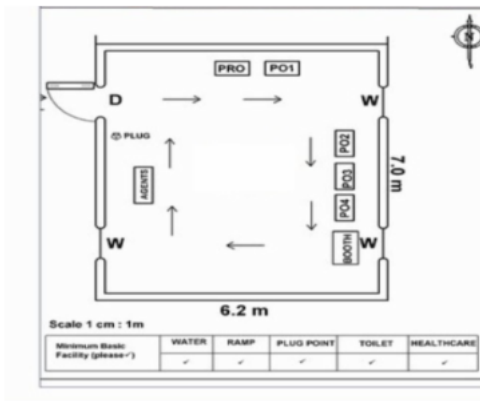

Google Map View

Polling Station Building Front View

Polling Station Front View

Cad View

Key MAP View

1 பெயர் : ராமசாமி தந்தை பெயர்: சின்னநாமி வீட்டு எண் : 1 வயது : 31 பாலினம் : ஆண்	ZHT0524488 Photo is available	2 பெயர் : கோகுலன் தந்தை பெயர்: வேணுகோபால் வீட்டு எண் : 1/50 வயது : 28 பாலினம் : ஆண்	ZHT1075951 Photo is available	3 பெயர் : பொன்ராஜ் தந்தை பெயர்: வேணுகோபால் வீட்டு எண் : 1/50 வயது : 25 பாலினம் : ஆண்	ZHT1075944 Photo is available
4 பெயர் : இனிதா கணவர் பெயர்: நந்தகுமார் வீட்டு எண் : 2/129 வயது : 32 பாலினம் : பெண்	ZHT1988179 Photo is available	5 பெயர் : காவியா தாயின் பெயர்: வள்ளி வீட்டு எண் : 2/170 வயது : 23 பாலினம் : பெண்	ZHT1988526 Photo is available	6 பெயர் : இளங்கோ தந்தை பெயர்: அன்பரசு வீட்டு எண் : 2/203 வயது : 22 பாலினம் : ஆண்	ZHT1988401 Photo is available
7 பெயர் : காவியா கணவர் பெயர்: பூவரசன் வீட்டு எண் : 3 வயது : 28 பாலினம் : பெண்	ZHT2131407 Photo is available	8 பெயர் : மஞ்சு கணவர் பெயர்: மஞ்சநாதன் வீட்டு எண் : 3 வயது : 23 பாலினம் : பெண்	ZHT2131456 Photo is available	9 பெயர் : ராணி கணவர் பெயர்: நஞ்சுண்டன் வீட்டு எண் : 3-1 வயது : 64 பாலினம் : பெண்	ZHT1567288 Photo is available
10 பெயர் : சரவணன் தந்தை பெயர்: நஞ்சுண்டன் வீட்டு எண் : 3-1-1 வயது : 59 பாலினம் : ஆண்	ZHT1567296 Photo is available	11 பெயர் : சக்தி தந்தை பெயர்: நஞ்சுண்டன் வீட்டு எண் : 3-1-1 வயது : 57 பாலினம் : ஆண்	ZHT1567304 Photo is available	12 பெயர் : ராமி கணவர் பெயர்: சரவணன் வீட்டு எண் : 3-1-1 வயது : 52 பாலினம் : பெண்	KCY1072628 Photo is available
13 பெயர் : சரத் குமார் ச தந்தை பெயர்: சரவணன் வீட்டு எண் : 3-1-1 வயது : 28 பாலினம் : ஆண்	ZHT0953737 Photo is available	14 பெயர் : சூர்யா தந்தை பெயர்: சரவணன் வீட்டு எண் : 3-1-1 வயது : 25 பாலினம் : ஆண்	ZHT1746593 Photo is available	15 பெயர் : நீலா கணவர் பெயர்: ராஜீ வீட்டு எண் : 3-2 வயது : 71 பாலினம் : பெண்	ZHT1567312 Photo is available
16 பெயர் : செல்வகுமார் தந்தை பெயர்: ராஜீ வீட்டு எண் : 3-2 வயது : 52 பாலினம் : ஆண்	ZHT1567320 Photo is available	17 பெயர் : தெய்வானை கணவர் பெயர்: செல்வகுமார் வீட்டு எண் : 3-2 வயது : 45 பாலினம் : பெண்	KCY1074541 Photo is available	18 பெயர் : வள்ளி கணவர் பெயர்: முருகன் வீட்டு எண் : 3-2 வயது : 32 பாலினம் : பெண்	ZHT0341818 Photo is available
19 பெயர் : நந்தினி தந்தை பெயர்: செல்வகுமார் வீட்டு எண் : 3-2 வயது : 24 பாலினம் : பெண்	ZHT1770825 Photo is available	20 பெயர் : வாணிபுரீ தந்தை பெயர்: செல்வகுமார் வீட்டு எண் : 3/2 வயது : 22 பாலினம் : பெண்	ZHT1924414 Photo is available	21 பெயர் : பேதீவராஜ் ஜி ஸ் செல்வகுமார் தந்தை பெயர்: செல்வகுமார் வீட்டு எண் : 3/2 வயது : 19 பாலினம் : ஆண்	ZHT2140820 Photo is available
22 பெயர் : பழனியம்மாள் தந்தை பெயர்: வெங்கட்டப்பன் வீட்டு எண் : 3-3 வயது : 70 பாலினம் : பெண்	ZHT1567338 Photo is available	23 பெயர் : முனிராஜி தந்தை பெயர்: வெங்கட்டப்பன் வீட்டு எண் : 3-3 வயது : 67 பாலினம் : ஆண்	ZHT1567346 Photo is available	24 பெயர் : செல்வி கணவர் பெயர்: முனிராஜி வீட்டு எண் : 3-3 வயது : 63 பாலினம் : பெண்	ZHT1567353 Photo is available
25 பெயர் : முரளிதரன் தந்தை பெயர்: முனிராஜ் வீட்டு எண் : 3-3 வயது : 44 பாலினம் : ஆண்	KCY1073477 Photo is available	26 பெயர் : பவித்ரா கணவர் பெயர்: முரளி வீட்டு எண் : 3/4 வயது : 28 பாலினம் : பெண்	ZHT1075860 Photo is available	27 பெயர் : முனிராஜீ தந்தை பெயர்: முனியப்பன் வீட்டு எண் : 3-7 வயது : 46 பாலினம் : ஆண்	KCY4066924 Photo is available
28 பெயர் : சுப்பிரமணி தந்தை பெயர்: முனியப்பன் வீட்டு எண் : 3-7 வயது : 41 பாலினம் : ஆண்	KCY4066932 Photo is available	29 பெயர் : நதியா கணவர் பெயர்: முனிராஜ் வீட்டு எண் : 3-7 வயது : 34 பாலினம் : பெண்	ZHT0291666 Photo is available	30 பெயர் : மாரியம்மாள் கணவர் பெயர்: ராஜா வீட்டு எண் : 3-8 வயது : 45 பாலினம் : பெண்	KCY1074756 Photo is available