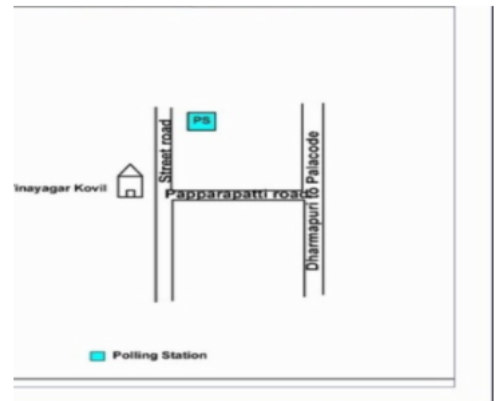

Google Map View

Polling Station Building Front View

Polling Station Front View

Cad View

Key MAP View

1 பெயர் : ராமசாமி தந்தை பெயர்: சின்னநாமி வீட்டு எண் : 1 வயது : 31 பாலினம் : ஆண்	ZHT0524488 Photo is available	2 பெயர் : கோகுலன் தந்தை பெயர்: வேணுகோபால் வீட்டு எண் : 1/50 வயது : 28 பாலினம் : ஆண்	ZHT1075951 Photo is available	3 பெயர் : பொன்ராஜ் தந்தை பெயர்: வேணுகோபால் வீட்டு எண் : 1/50 வயது : 25 பாலினம் : ஆண்	ZHT1075944 Photo is available
4 பெயர் : இனிதா கணவர் பெயர்: நந்தகுமார் வீட்டு எண் : 2/129 வயது : 32 பாலினம் : பெண்	ZHT1988179 Photo is available	5 பெயர் : காவியா தாயின் பெயர்: வள்ளி வீட்டு எண் : 2/170 வயது : 23 பாலினம் : பெண்	ZHT1988526 Photo is available	6 பெயர் : இளங்கோ தந்தை பெயர்: அன்பரசு வீட்டு எண் : 2/203 வயது : 22 பாலினம் : ஆண்	ZHT1988401 Photo is available
7 பெயர் : காவியா கணவர் பெயர்: பூவரசன் வீட்டு எண் : 3 வயது : 28 பாலினம் : பெண்	ZHT2131407 Photo is available	8 பெயர் : மஞ்சு கணவர் பெயர்: மஞ்சநாதன் வீட்டு எண் : 3 வயது : 23 பாலினம் : பெண்	ZHT2131456 Photo is available	9 பெயர் : ராணி கணவர் பெயர்: நஞ்சுண்டன் வீட்டு எண் : 3-1 வயது : 64 பாலினம் : பெண்	ZHT1567288 Photo is available
10 பெயர் : சரவணன் தந்தை பெயர்: நஞ்சுண்டன் வீட்டு எண் : 3-1-1 வயது : 59 பாலினம் : ஆண்	ZHT1567296 Photo is available	11 பெயர் : சக்தி தந்தை பெயர்: நஞ்சுண்டன் வீட்டு எண் : 3-1-1 வயது : 57 பாலினம் : ஆண்	ZHT1567304 Photo is available	12 பெயர் : ராமி கணவர் பெயர்: சரவணன் வீட்டு எண் : 3-1-1 வயது : 52 பாலினம் : பெண்	KCY1072628 Photo is available
13 பெயர் : சரத் குமார் ச தந்தை பெயர்: சரவணன் வீட்டு எண் : 3-1-1 வயது : 28 பாலினம் : ஆண்	ZHT0953737 Photo is available	14 பெயர் : சூர்யா தந்தை பெயர்: சரவணன் வீட்டு எண் : 3-1-1 வயது : 25 பாலினம் : ஆண்	ZHT1746593 Photo is available	15 பெயர் : நீலா கணவர் பெயர்: ராஜீ வீட்டு எண் : 3-2 வயது : 71 பாலினம் : பெண்	ZHT1567312 Photo is available
16 பெயர் : செல்வகுமார் தந்தை பெயர்: ராஜீ வீட்டு எண் : 3-2 வயது : 52 பாலினம் : ஆண்	ZHT1567320 Photo is available	17 பெயர் : தெய்வானை கணவர் பெயர்: செல்வகுமார் வீட்டு எண் : 3-2 வயது : 45 பாலினம் : பெண்	KCY1074541 Photo is available	18 பெயர் : வள்ளி கணவர் பெயர்: முருகன் வீட்டு எண் : 3-2 வயது : 32 பாலினம் : பெண்	ZHT0341818 Photo is available
19 பெயர் : நந்தினி தந்தை பெயர்: செல்வகுமார் வீட்டு எண் : 3-2 வயது : 24 பாலினம் : பெண்	ZHT1770825 Photo is available	20 பெயர் : வாணிபுரீ தந்தை பெயர்: செல்வகுமார் வீட்டு எண் : 3/2 வயது : 22 பாலினம் : பெண்	ZHT1924414 Photo is available	21 பெயர் : பேதீவராஜ் ஜி ஸ் செல்வகுமார் தந்தை பெயர்: செல்வகுமார் வீட்டு எண் : 3/2 வயது : 19 பாலினம் : ஆண்	ZHT2140820 Photo is available
22 பெயர் : பழனியம்மாள் தந்தை பெயர்: வெங்கட்டப்பன் வீட்டு எண் : 3-3 வயது : 70 பாலினம் : பெண்	ZHT1567338 Photo is available	23 பெயர் : முனிராஜி தந்தை பெயர்: வெங்கட்டப்பன் வீட்டு எண் : 3-3 வயது : 67 பாலினம் : ஆண்	ZHT1567346 Photo is available	24 பெயர் : செல்வி கணவர் பெயர்: முனிராஜி வீட்டு எண் : 3-3 வயது : 63 பாலினம் : பெண்	ZHT1567353 Photo is available
25 பெயர் : முரளிதரன் தந்தை பெயர்: முனிராஜ் வீட்டு எண் : 3-3 வயது : 44 பாலினம் : ஆண்	KCY1073477 Photo is available	26 பெயர் : பவித்ரா கணவர் பெயர்: முரளி வீட்டு எண் : 3/4 வயது : 28 பாலினம் : பெண்	ZHT1075860 Photo is available	27 பெயர் : முனிராஜீ தந்தை பெயர்: முனியப்பன் வீட்டு எண் : 3-7 வயது : 46 பாலினம் : ஆண்	KCY4066924 Photo is available
28 பெயர் : சுப்பிரமணி தந்தை பெயர்: முனியப்பன் வீட்டு எண் : 3-7 வயது : 41 பாலினம் : ஆண்	KCY4066932 Photo is available	29 பெயர் : நதியா கணவர் பெயர்: முனிராஜ் வீட்டு எண் : 3-7 வயது : 34 பாலினம் : பெண்	ZHT0291666 Photo is available	30 பெயர் : மாரியம்மாள் கணவர் பெயர்: ராஜா வீட்டு எண் : 3-8 வயது : 45 பாலினம் : பெண்	KCY1074756 Photo is available