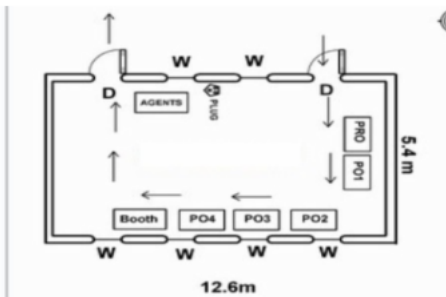

Google Map View

Polling Station Building Front View

Polling Station Front View

Cad View

Key MAP View

1 பெயர் : மோனி கணவர் பெயர்: ராஜன் வீட்டு எண் : 1 வயது : 58 பாலினம் : பெண்	ZHT0688291 Photo is available	2 பெயர் : விஜயலட்சுமி கணவர் பெயர்: கமலேசன் வீட்டு எண் : 1 வயது : 38 பாலினம் : பெண்	ZHT0217752 Photo is available	3 பெயர் : சிவகாமி கணவர் பெயர்: வடிவேல் வீட்டு எண் : 1 வயது : 37 பாலினம் : பெண்	ZHT0688408 Photo is available
4 பெயர் : ஜீவா கணவர் பெயர்: முனுசாமி வீட்டு எண் : 1 வயது : 36 பாலினம் : பெண்	ZHT0291534 Photo is available	5 பெயர் : சதிஷ்குமார் தாயின் பெயர்: விஜயராணி வீட்டு எண் : 1 வயது : 35 பாலினம் : ஆண்	ZHT0524660 Photo is available	6 பெயர் : மணிகண்டன் தந்தை பெயர்: மணி வீட்டு எண் : 1 வயது : 30 பாலினம் : ஆண்	ZHT0524678 Photo is available
7 பெயர் : ராஜலட்சுமி கணவர் பெயர்: குமார் வீட்டு எண் : 1/18 வயது : 22 பாலினம் : பெண்	ZHT1989870 Photo is available	8 பெயர் : அனுசுயா தந்தை பெயர்: முனிராஜ் வீட்டு எண் : 1-181 வயது : 29 பாலினம் : ஆண்	ZHT0880377 Photo is available	9 பெயர் : முருகன் தந்தை பெயர்: ஆண்டியப்பன் வீட்டு எண் : 2-145 வயது : 60 பாலினம் : ஆண்	KCY3780400 Photo is available
10 பெயர் : விஜய் தந்தை பெயர்: கோபால் வீட்டு எண் : 3-11a வயது : 28 பாலினம் : ஆண்	ZHT0862557 Photo is available	11 பெயர் : ஜோதி தந்தை பெயர்: பெருமாள் வீட்டு எண் : 3-22 வயது : 33 பாலினம் : பெண்	ZHT0635508 Photo is available	12 பெயர் : மனோஜ் குமார் தந்தை பெயர்: வெற்றி வீட்டு எண் : 3-63 வயது : 24 பாலினம் : ஆண்	ZHT1860915 Photo is available
13 பெயர் : திருக்குமரன் தந்தை பெயர்: சின்ன நாகப்பன் வீட்டு எண் : 3-69 வயது : 43 பாலினம் : ஆண்	ZHT0635516 Photo is available	14 பெயர் : புவனேஸ்வரி கணவர் பெயர்: திருக்குமரன் வீட்டு எண் : 3-69 வயது : 31 பாலினம் : பெண்	ZHT0635524 Photo is available	15 பெயர் : பழனியம்மாள் கணவர் பெயர்: பெருமாள் வீட்டு எண் : 3-70 வயது : 46 பாலினம் : பெண்	ZHT0862508 Photo is available
S 16 பெயர் : பூவிழி தாயின் பெயர்: முனிலட்சுமி வீட்டு எண் : 3/74 வயது : 28 பாலினம் : பெண்	ZHT1075993 Photo is available	17 பெயர் : சின்னராஜ் தந்தை பெயர்: முனிலட்சுமி வீட்டு எண் : 3-74A வயது : 49 பாலினம் : ஆண்	ZHT0342006 Photo is available	18 பெயர் : இந்திரா தந்தை பெயர்: சின்னராஜ் வீட்டு எண் : 3/74ஏ வயது : 26 பாலினம் : பெண்	ZHT1075977 Photo is available
19 பெயர் : வெங்கடேசன் க தந்தை பெயர்: கண்ணையன் வீட்டு எண் : 3-100 வயது : 32 பாலினம் : ஆண்	ZHT0635532 Photo is available	20 பெயர் : விஜயகுமார் தந்தை பெயர்: நாகராஜன் வீட்டு எண் : 3-104 வயது : 40 பாலினம் : ஆண்	ZHT0077412 Photo is available	21 பெயர் : ரூபினி கணவர் பெயர்: முருகேசன் வீட்டு எண் : 3-123 வயது : 38 பாலினம் : பெண்	ZHT0688309 Photo is available
22 பெயர் : துளசிமணி கணவர் பெயர்: பாரதி வீட்டு எண் : 3-126 வயது : 35 பாலினம் : பெண்	ZHT1868785 Photo is available	23 பெயர் : பிரியா கணவர் பெயர்: மோகன் வீட்டு எண் : 3-127 வயது : 34 பாலினம் : பெண்	ZHT0217679 Photo is available	24 பெயர் : அன்பரசு தந்தை பெயர்: ராமன் வீட்டு எண் : 3-138 வயது : 47 பாலினம் : ஆண்	KCY1370055 Photo is available
25 பெயர் : நாராயணமூர்த்தி தந்தை பெயர்: ராமன் வீட்டு எண் : 3-138 வயது : 43 பாலினம் : ஆண்	KCY1369685 Photo is available	26 பெயர் : சிவமூர்த்தி தந்தை பெயர்: ராமன் வீட்டு எண் : 3-138 வயது : 43 பாலினம் : ஆண்	KCY1369677 Photo is available	27 பெயர் : மாதம்மாள் தந்தை பெயர்: கோவிந்தன் வீட்டு எண் : 3/138 வயது : 35 பாலினம் : பெண்	YQY0940197 Photo is available
28 பெயர் : துளசி கணவர் பெயர்: அன்பரசு வீட்டு எண் : 3-138 வயது : 28 பாலினம் : பெண்	ZHT0431460 Photo is available	29 பெயர் : செந்தில்குமார் தந்தை பெயர்: ராமன் வீட்டு எண் : 3-139 வயது : 48 பாலினம் : ஆண்	KCY1369453 Photo is available	30 பெயர் : கற்பகம் கணவர் பெயர்: செந்தில்குமார் வீட்டு எண் : 3-139 வயது : 47 பாலினம் : பெண்	KCY4028593 Photo is available