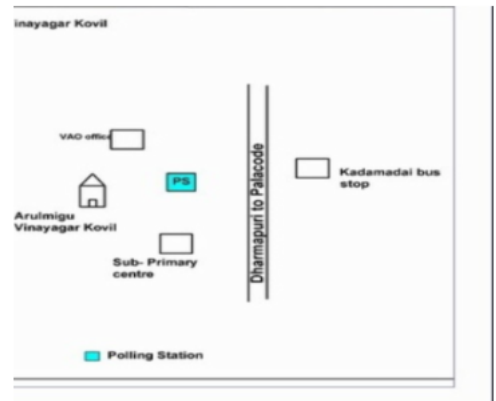

Google Map View

Polling Station Building Front View

Polling Station Front View

Cad View

Key MAP View

1 பெயர் : மோனி கணவர் பெயர்: ராஜன் வீட்டு எண் : 1 வயது : 58 பாலினம் : பெண்	ZHT0688291 Photo is available	2 பெயர் : விஜயலட்சுமி கணவர் பெயர்: கமலேசன் வீட்டு எண் : 1 வயது : 38 பாலினம் : பெண்	ZHT0217752 Photo is available	3 பெயர் : சிவகாமி கணவர் பெயர்: வடிவேல் வீட்டு எண் : 1 வயது : 37 பாலினம் : பெண்	ZHT0688408 Photo is available
4 பெயர் : ஜீவா கணவர் பெயர்: முனுசாமி வீட்டு எண் : 1 வயது : 36 பாலினம் : பெண்	ZHT0291534 Photo is available	5 பெயர் : சதிஷ்குமார் தாயின் பெயர்: விஜயராணி வீட்டு எண் : 1 வயது : 35 பாலினம் : ஆண்	ZHT0524660 Photo is available	6 பெயர் : மணிகண்டன் தந்தை பெயர்: மணி வீட்டு எண் : 1 வயது : 30 பாலினம் : ஆண்	ZHT0524678 Photo is available
7 பெயர் : ராஜலட்சுமி கணவர் பெயர்: குமார் வீட்டு எண் : 1/18 வயது : 22 பாலினம் : பெண்	ZHT1989870 Photo is available	8 பெயர் : அனுசுயா தந்தை பெயர்: முனிராஜ் வீட்டு எண் : 1-181 வயது : 29 பாலினம் : ஆண்	ZHT0880377 Photo is available	9 பெயர் : முருகன் தந்தை பெயர்: ஆண்டியப்பன் வீட்டு எண் : 2-145 வயது : 60 பாலினம் : ஆண்	KCY3780400 Photo is available
10 பெயர் : விஜய் தந்தை பெயர்: கோபால் வீட்டு எண் : 3-11a வயது : 28 பாலினம் : ஆண்	ZHT0862557 Photo is available	11 பெயர் : ஜோதி தந்தை பெயர்: பெருமாள் வீட்டு எண் : 3-22 வயது : 33 பாலினம் : பெண்	ZHT0635508 Photo is available	12 பெயர் : மனோஜ் குமார் தந்தை பெயர்: வெற்றி வீட்டு எண் : 3-63 வயது : 24 பாலினம் : ஆண்	ZHT1860915 Photo is available
13 பெயர் : திருக்குமரன் தந்தை பெயர்: சின்ன நாகப்பன் வீட்டு எண் : 3-69 வயது : 43 பாலினம் : ஆண்	ZHT0635516 Photo is available	14 பெயர் : புவனேஸ்வரி கணவர் பெயர்: திருக்குமரன் வீட்டு எண் : 3-69 வயது : 31 பாலினம் : பெண்	ZHT0635524 Photo is available	15 பெயர் : பழனியம்மாள் கணவர் பெயர்: பெருமாள் வீட்டு எண் : 3-70 வயது : 46 பாலினம் : பெண்	ZHT0862508 Photo is available
S 16 பெயர் : பூவிழி தாயின் பெயர்: முனிலட்சுமி வீட்டு எண் : 3/74 வயது : 28 பாலினம் : பெண்	ZHT1075993 Photo is available	17 பெயர் : சின்னராஜ் தந்தை பெயர்: முனிலட்சுமி வீட்டு எண் : 3-74A வயது : 49 பாலினம் : ஆண்	ZHT0342006 Photo is available	18 பெயர் : இந்திரா தந்தை பெயர்: சின்னராஜ் வீட்டு எண் : 3/74ஏ வயது : 26 பாலினம் : பெண்	ZHT1075977 Photo is available
19 பெயர் : வெங்கடேசன் க தந்தை பெயர்: கண்ணையன் வீட்டு எண் : 3-100 வயது : 32 பாலினம் : ஆண்	ZHT0635532 Photo is available	20 பெயர் : விஜயகுமார் தந்தை பெயர்: நாகராஜன் வீட்டு எண் : 3-104 வயது : 40 பாலினம் : ஆண்	ZHT0077412 Photo is available	21 பெயர் : ரூபினி கணவர் பெயர்: முருகேசன் வீட்டு எண் : 3-123 வயது : 38 பாலினம் : பெண்	ZHT0688309 Photo is available
22 பெயர் : துளசிமணி கணவர் பெயர்: பாரதி வீட்டு எண் : 3-126 வயது : 35 பாலினம் : பெண்	ZHT1868785 Photo is available	23 பெயர் : பிரியா கணவர் பெயர்: மோகன் வீட்டு எண் : 3-127 வயது : 34 பாலினம் : பெண்	ZHT0217679 Photo is available	24 பெயர் : அன்பரசு தந்தை பெயர்: ராமன் வீட்டு எண் : 3-138 வயது : 47 பாலினம் : ஆண்	KCY1370055 Photo is available
25 பெயர் : நாராயணமூர்த்தி தந்தை பெயர்: ராமன் வீட்டு எண் : 3-138 வயது : 43 பாலினம் : ஆண்	KCY1369685 Photo is available	26 பெயர் : சிவமூர்த்தி தந்தை பெயர்: ராமன் வீட்டு எண் : 3-138 வயது : 43 பாலினம் : ஆண்	KCY1369677 Photo is available	27 பெயர் : மாதம்மாள் தந்தை பெயர்: கோவிந்தன் வீட்டு எண் : 3/138 வயது : 35 பாலினம் : பெண்	YQY0940197 Photo is available
28 பெயர் : துளசி கணவர் பெயர்: அன்பரசு வீட்டு எண் : 3-138 வயது : 28 பாலினம் : பெண்	ZHT0431460 Photo is available	29 பெயர் : செந்தில்குமார் தந்தை பெயர்: ராமன் வீட்டு எண் : 3-139 வயது : 48 பாலினம் : ஆண்	KCY1369453 Photo is available	30 பெயர் : கற்பகம் கணவர் பெயர்: செந்தில்குமார் வீட்டு எண் : 3-139 வயது : 47 பாலினம் : பெண்	KCY4028593 Photo is available