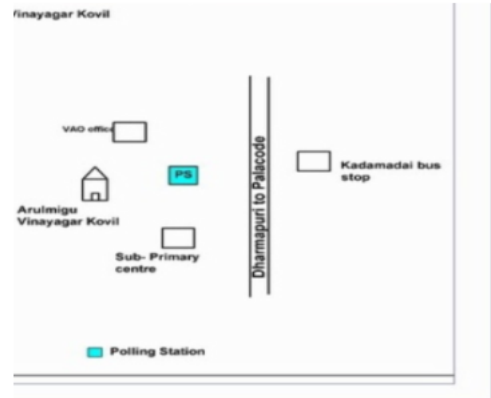

Google Map View

Polling Station Building Front View

Polling Station Front View

Cad View

Key MAP View

Scale 1 cm : 1m

Minimum Basic Facility (please -)	WATER	RAMP	PLUG POINT	TOILET	HEALTHCA
	✓	✓	✓	✓	✓

சட்டமன்றத் தொகுதியின் எண் மற்றும் பெயர் : 57-பாலக்கோடு பிரிவு எண் மற்றும் பெயர் 1-எர்ரணவள்ளி (வ.கி) மற்றும் (ஊ), வார்டு 4 ரெட்டியூர்