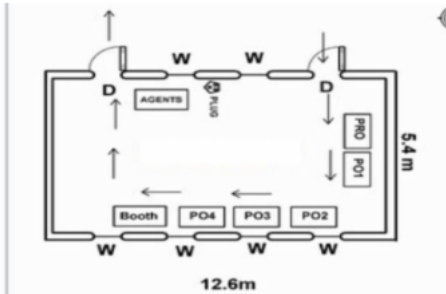

Google Map View

Polling Station Building Front View

Polling Station Front View

Cad View

Key MAP View

Scale 1 cm : 1m

Minimum Basic Facility (please -)	WATER	RAMP	PLUG POINT	TOILET	HEALTHCA
	✓	✓	✓	✓	✓

சட்டமன்றத் தொகுதியின் எண் மற்றும் பெயர் : 57-பாலக்கோடு பிரிவு எண் மற்றும் பெயர் 1-எர்ரணவள்ளி (வ.கி) மற்றும் (ஊ), வார்டு 4 ரெட்டியூர்