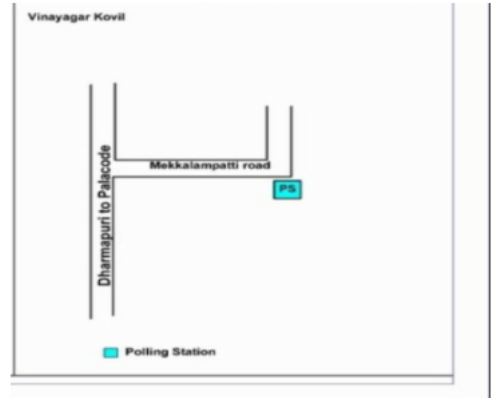

Google Map View

Polling Station Building Front View

Polling Station Front View

Cad View

Key MAP View

S2 1 பெயர் : அப்துல்ரஹீம் தந்தை பெயர் : மொஹம்மத்யாசப்சாகேப் வீட்டு எண் : 1 வயது : 57 பாலினம் : ஆண்	ZHT0636464 Photo is available	S2 2 பெயர் : பெருமா கணவர் பெயர் : சின்னதம்பி வீட்டு எண் : 1 வயது : 53 பாலினம் : பெண்	ZHT0525345 Photo is available	S2 3 பெயர் : இரஷாத் பேகம் கணவர் பெயர் : சையத் சஹீர் வீட்டு எண் : 1 வயது : 53 பாலினம் : பெண்	ZHT0636472 Photo is available
S2 4 பெயர் : குல்ணிபாய் தந்தை பெயர் : அப்துல்சமத் வீட்டு எண் : 1 வயது : 52 பாலினம் : பெண்	ZHT0636480 Photo is available	S2 5 பெயர் : ஹசினா பேகம் கணவர் பெயர் : அஹ்நுல்லா வீட்டு எண் : 1 வயது : 46 பாலினம் : பெண்	ZHT0636498 Photo is available	S2 6 பெயர் : ராணி கணவர் பெயர் : சசி குமார் வீட்டு எண் : 1 வயது : 36 பாலினம் : பெண்	ZHT0688945 Photo is available
S2 7 பெயர் : ஆபிதா கணவர் பெயர் : சையத் சித்திக் வீட்டு எண் : 1 வயது : 35 பாலினம் : பெண்	ZHT0293084 Photo is available	S2 8 பெயர் : அன்சாரி பேகம் கணவர் பெயர் : பரகத்துன்னிசா வீட்டு எண் : 1 வயது : 33 பாலினம் : பெண்	ZHT0636506 Photo is available	S2 9 பெயர் : சம்பத் குமார் தந்தை பெயர் : சின்னராசு வீட்டு எண் : 1 வயது : 32 பாலினம் : ஆண்	ZHT0688861 Photo is available
S2 10 பெயர் : நாசியாபானு தந்தை பெயர் : சையத் சஹீர் வீட்டு எண் : 1 வயது : 30 பாலினம் : பெண்	ZHT0636514 Photo is available	S2 11 பெயர் : முஹம்மத் சையித் தந்தை பெயர் : கலிமுல்லா வீட்டு எண் : 1/15 வயது : 25 பாலினம் : ஆண்	ZHT1076520 Photo is available	S2 12 பெயர் : வசிமா கணவர் பெயர் : அப்துல்பசீர் வீட்டு எண் : 1-24 வயது : 32 பாலினம் : பெண்	ZHT0636522 Photo is available
S2 13 பெயர் : சிந்து தந்தை பெயர் : பெரியசாமி வீட்டு எண் : 1/152 வயது : 22 பாலினம் : பெண்	ZHT1987999 Photo is available	S2 14 பெயர் : மஞ்சு கணவர் பெயர் : ஆனந்தராஜ் வீட்டு எண் : 1/170/1 வயது : 31 பாலினம் : பெண்	ZHT2110179 Photo is available	S2 15 பெயர் : அர்ஷியா கணவர் பெயர் : ரிஸ்வான் வீட்டு எண் : 2-248 வயது : 39 பாலினம் : பெண்	ZHT0688869 Photo is available
S2 16 பெயர் : ஷபியுல்லா தந்தை பெயர் : அப்துல்காலிக் வீட்டு எண் : 3-248-1 வயது : 66 பாலினம் : ஆண்	ZHT1478064 Photo is available	S2 17 பெயர் : செல்வராஜ் தந்தை பெயர் : குள்ளாண்டி வீட்டு எண் : 3-156 வயது : 27 பாலினம் : ஆண்	ZHT0954065 Photo is available	S2 18 பெயர் : முகமது அஸ்ரார் தந்தை பெயர் : ரிஸ்வான் வீட்டு எண் : 3/248 வயது : 21 பாலினம் : ஆண்	ZHT2040988 Photo is available
S2 19 பெயர் : ரிஸ்வான் தந்தை பெயர் : அகமத் வீட்டு எண் : 3-248-1 வயது : 46 பாலினம் : ஆண்	ZHT0525824 Photo is available	S2 20 பெயர் : நதிம் தந்தை பெயர் : ஆமாநுல்லா வீட்டு எண் : 3-258 வயது : 24 பாலினம் : பெண்	ZHT1770890 Photo is available	S2 21 பெயர் : ருக்னா கணவர் பெயர் : ரஷித் வீட்டு எண் : 3-261 வயது : 32 பாலினம் : பெண்	ZHT0688952 Photo is available
S2 22 பெயர் : இம்ரான் கானு மு தந்தை பெயர் : முஸ்தாக் வீட்டு எண் : 3/263 வயது : 29 பாலினம் : ஆண்	ZHT1015221 Photo is available	S2 23 பெயர் : சாஹிதா கணவர் பெயர் : கராம்தூல்லா வீட்டு எண் : 3-264 வயது : 43 பாலினம் : பெண்	ZHT1747583 Photo is available	S2 24 பெயர் : சதாமுத்தீன் தந்தை பெயர் : நிசார் வீட்டு எண் : 3-265 வயது : 33 பாலினம் : ஆண்	ZHT0636530 Photo is available
S2 25 பெயர் : மக்பூல் தந்தை பெயர் : குலாபஜான் வீட்டு எண் : 3-269 வயது : 66 பாலினம் : ஆண்	ZHT0636548 Photo is available	S2 26 பெயர் : சாஹெதாய் கணவர் பெயர் : மக்பூல் வீட்டு எண் : 3-269 வயது : 61 பாலினம் : பெண்	ZHT0636555 Photo is available	S2 27 பெயர் : தமிழ்சுல்லா தந்தை பெயர் : மக்பூல் வீட்டு எண் : 3-269 வயது : 40 பாலினம் : ஆண்	ZHT0525238 Photo is available
S2 28 பெயர் : ஆய்ஷா கணவர் பெயர் : தமிழ்லலா வீட்டு எண் : 3/269 வயது : 35 பாலினம் : பெண்	ZHT1825868 Photo is available	S2 29 பெயர் : சையத் அமீர் தந்தை பெயர் : சையத் ரபீக் வீட்டு எண் : 3/270 வயது : 23 பாலினம் : ஆண்	ZHT1898667 Photo is available	S2 30 பெயர் : அப்சல் தந்தை பெயர் : பக்ருதீன் வீட்டு எண் : 3-274-1 வயது : 34 பாலினம் : பெண்	ZHT1837657 Photo is available