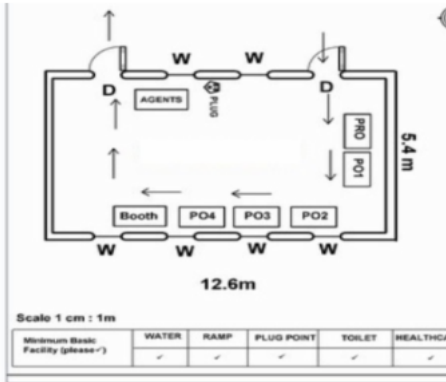

Google Map View

Polling Station Building Front View

Polling Station Front View

Cad View

Key MAP View

S2 1 பெயர் : அப்துல்ரஹீம் தந்தை பெயர் : மொஹம்மத்யாசப்சாகேப் வீட்டு எண் : 1 வயது : 57 பாலினம் : ஆண்	ZHT0636464 Photo is available	S2 2 பெயர் : பெருமா கணவர் பெயர் : சின்னதம்பி வீட்டு எண் : 1 வயது : 53 பாலினம் : பெண்	ZHT0525345 Photo is available	S2 3 பெயர் : இரஷாத் பேகம் கணவர் பெயர் : சையத் சஹீர் வீட்டு எண் : 1 வயது : 53 பாலினம் : பெண்	ZHT0636472 Photo is available
S2 4 பெயர் : குல்ணிபாய் தந்தை பெயர் : அப்துல்சமத் வீட்டு எண் : 1 வயது : 52 பாலினம் : பெண்	ZHT0636480 Photo is available	S2 5 பெயர் : ஹசினா பேகம் கணவர் பெயர் : அஹ்நுல்லா வீட்டு எண் : 1 வயது : 46 பாலினம் : பெண்	ZHT0636498 Photo is available	S2 6 பெயர் : ராணி கணவர் பெயர் : சசி குமார் வீட்டு எண் : 1 வயது : 36 பாலினம் : பெண்	ZHT0688945 Photo is available
S2 7 பெயர் : ஆபிதா கணவர் பெயர் : சையத் சித்திக் வீட்டு எண் : 1 வயது : 35 பாலினம் : பெண்	ZHT0293084 Photo is available	S2 8 பெயர் : அன்சாரி பேகம் கணவர் பெயர் : பரகத்துன்னிசா வீட்டு எண் : 1 வயது : 33 பாலினம் : பெண்	ZHT0636506 Photo is available	S2 9 பெயர் : சம்பத் குமார் தந்தை பெயர் : சின்னராசு வீட்டு எண் : 1 வயது : 32 பாலினம் : ஆண்	ZHT0688861 Photo is available
S2 10 பெயர் : நாசியாபானு தந்தை பெயர் : சையத் சஹீர் வீட்டு எண் : 1 வயது : 30 பாலினம் : பெண்	ZHT0636514 Photo is available	S2 11 பெயர் : முஹம்மத் சையித் தந்தை பெயர் : கலிமுல்லா வீட்டு எண் : 1/15 வயது : 25 பாலினம் : ஆண்	ZHT1076520 Photo is available	S2 12 பெயர் : வசிமா கணவர் பெயர் : அப்துல்பசீர் வீட்டு எண் : 1-24 வயது : 32 பாலினம் : பெண்	ZHT0636522 Photo is available
S2 13 பெயர் : சிந்து தந்தை பெயர் : பெரியசாமி வீட்டு எண் : 1/152 வயது : 22 பாலினம் : பெண்	ZHT1987999 Photo is available	S2 14 பெயர் : மஞ்சு கணவர் பெயர் : ஆனந்தராஜ் வீட்டு எண் : 1/170/1 வயது : 31 பாலினம் : பெண்	ZHT2110179 Photo is available	S2 15 பெயர் : அர்ஷியா கணவர் பெயர் : ரிஸ்வான் வீட்டு எண் : 2-248 வயது : 39 பாலினம் : பெண்	ZHT0688869 Photo is available
S2 16 பெயர் : ஷபியுல்லா தந்தை பெயர் : அப்துல்காலிக் வீட்டு எண் : 3-248-1 வயது : 66 பாலினம் : ஆண்	ZHT1478064 Photo is available	S2 17 பெயர் : செல்வராஜ் தந்தை பெயர் : குள்ளாண்டி வீட்டு எண் : 3-156 வயது : 27 பாலினம் : ஆண்	ZHT0954065 Photo is available	S2 18 பெயர் : முகமது அஸ்ரார் தந்தை பெயர் : ரிஸ்வான் வீட்டு எண் : 3/248 வயது : 21 பாலினம் : ஆண்	ZHT2040988 Photo is available
S2 19 பெயர் : ரிஸ்வான் தந்தை பெயர் : அகமத் வீட்டு எண் : 3-248-1 வயது : 46 பாலினம் : ஆண்	ZHT0525824 Photo is available	S2 20 பெயர் : நதிம் தந்தை பெயர் : ஆமாநுல்லா வீட்டு எண் : 3-258 வயது : 24 பாலினம் : பெண்	ZHT1770890 Photo is available	S2 21 பெயர் : ருக்னா கணவர் பெயர் : ரஷித் வீட்டு எண் : 3-261 வயது : 32 பாலினம் : பெண்	ZHT0688952 Photo is available
S2 22 பெயர் : இம்ரான் கானு மு தந்தை பெயர் : முஸ்தாக் வீட்டு எண் : 3/263 வயது : 29 பாலினம் : ஆண்	ZHT1015221 Photo is available	S2 23 பெயர் : சாஹிதா கணவர் பெயர் : கராம்தூல்லா வீட்டு எண் : 3-264 வயது : 43 பாலினம் : பெண்	ZHT1747583 Photo is available	S2 24 பெயர் : சதாமுத்தீன் தந்தை பெயர் : நிசார் வீட்டு எண் : 3-265 வயது : 33 பாலினம் : ஆண்	ZHT0636530 Photo is available
S2 25 பெயர் : மக்பூல் தந்தை பெயர் : குலாபஜான் வீட்டு எண் : 3-269 வயது : 66 பாலினம் : ஆண்	ZHT0636548 Photo is available	S2 26 பெயர் : சாஹெதாய் கணவர் பெயர் : மக்பூல் வீட்டு எண் : 3-269 வயது : 61 பாலினம் : பெண்	ZHT0636555 Photo is available	S2 27 பெயர் : தமிழ்சுல்லா தந்தை பெயர் : மக்பூல் வீட்டு எண் : 3-269 வயது : 40 பாலினம் : ஆண்	ZHT0525238 Photo is available
S2 28 பெயர் : ஆய்ஷா கணவர் பெயர் : தமிழ்லலா வீட்டு எண் : 3/269 வயது : 35 பாலினம் : பெண்	ZHT1825868 Photo is available	S2 29 பெயர் : சையத் அமீர் தந்தை பெயர் : சையத் ரபீக் வீட்டு எண் : 3/270 வயது : 23 பாலினம் : ஆண்	ZHT1898667 Photo is available	S2 30 பெயர் : அப்சல் தந்தை பெயர் : பக்ருதீன் வீட்டு எண் : 3-274-1 வயது : 34 பாலினம் : பெண்	ZHT1837657 Photo is available