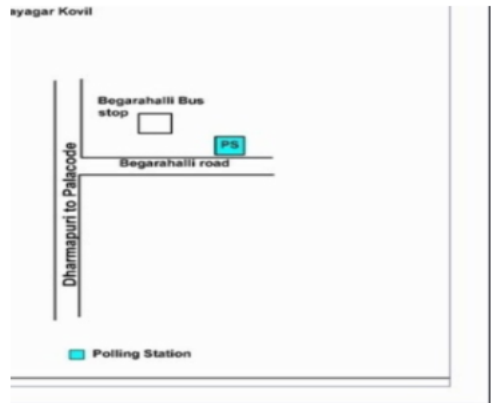

Google Map View

Polling Station Building Front View

Polling Station Front View

Cad View

Key MAP View

1 பெயர் : முத்தம்மாள் கணவர் பெயர்: பெருமாள் வீட்டு எண் : 1 வயது : 65 பாலினம் : பெண் Photo is available	ZHT0342303	2 பெயர் : சாலம்மாள் கணவர் பெயர்: மயில்சாமி வீட்டு எண் : 1 வயது : 53 பாலினம் : பெண் Photo is available	ZHT0218636	3 பெயர் : ரமேஷ் தந்தை பெயர்: கிருஷ்ணன் வீட்டு எண் : 1 வயது : 41 பாலினம் : ஆண் Photo is available	ZHT0293449
4 பெயர் : அண்ணலட்சுமி தந்தை பெயர்: மாதப்பன் வீட்டு எண் : 1 வயது : 37 பாலினம் : பெண் Photo is available	ZHT0689190	5 பெயர் : செல்வக்குமார் தாயின் பெயர்: மயில்சாமி வீட்டு எண் : 1 வயது : 36 பாலினம் : ஆண் Photo is available	ZHT0218644	6 பெயர் : சிவன் தந்தை பெயர்: சீனிவாசன் வீட்டு எண் : 1 வயது : 32 பாலினம் : ஆண் Photo is available	ZHT0688986
7 பெயர் : பிரியா கணவர் பெயர்: ரமேஷ் வீட்டு எண் : 1-11 வயது : 33 பாலினம் : பெண் Photo is available	ZHT0525873	8 பெயர் : சதீஷ் தந்தை பெயர்: மாதேஷ் வீட்டு எண் : 1/22 வயது : 22 பாலினம் : ஆண் Photo is available	ZHT1960343	9 பெயர் : சிவசக்தி தந்தை பெயர்: காசி வீட்டு எண் : 1-32 வயது : 24 பாலினம் : ஆண் Photo is available	ZHT1815166
10 பெயர் : குப்பநாசன் தந்தை பெயர்: பெருமாள் வீட்டு எண் : 1-52 வயது : 65 பாலினம் : ஆண் Photo is available	ZHT0342295	11 பெயர் : யசோதா கணவர் பெயர்: சந்திரன் வீட்டு எண் : 1-62 வயது : 62 பாலினம் : பெண் Photo is available	ZHT0846238	12 பெயர் : உமா கணவர் பெயர்: ஆனந்தன் வீட்டு எண் : 1/109-3 வயது : 32 பாலினம் : பெண் Photo is available	ZHT0753731
13 பெயர் : பாமிதா கணவர் பெயர்: அப்துல் குதாஸ் வீட்டு எண் : 1-456 தநாவீவ கமடை வயது : 51 பாலினம் : பெண் Photo is available	ZHT1914241	14 பெயர் : துரை தந்தை பெயர்: முனியப்பன் வீட்டு எண் : 1/477 வயது : 35 பாலினம் : ஆண் Photo is available	ZHT0430017	15 பெயர் : நந்தனாதேவி கணவர் பெயர்: சின்னசாமி வீட்டு எண் : 2-15 வயது : 29 பாலினம் : பெண் Photo is available	ZHT0753517
16 பெயர் : பாபு தந்தை பெயர்: பச்சை வீட்டு எண் : 2-70 வயது : 37 பாலினம் : ஆண் Photo is available	ZHT0293480	17 பெயர் : பிரியா கணவர் பெயர்: பாபு வீட்டு எண் : 2-70 வயது : 35 பாலினம் : பெண் Photo is available	ZHT0293191	18 பெயர் : மணிகண்டன் தந்தை பெயர்: கோபால் வீட்டு எண் : 2/135 வயது : 40 பாலினம் : ஆண் Photo is available	ZHT2109874
19 பெயர் : அம்சா கணவர் பெயர்: மணிகண்டன் வீட்டு எண் : 2/135 வயது : 31 பாலினம் : பெண் Photo is available	ZHT2109882	20 பெயர் : பூந்தேவி கணவர் பெயர்: வடிவேல் வீட்டு எண் : 2/155 வயது : 25 பாலினம் : பெண் Photo is available	ZHT2110542	S 21 பெயர் : சந்திரா கணவர் பெயர்: ஹர்மணி வீட்டு எண் : 2/195 வயது : 30 பாலினம் : பெண் Photo is available	ZHT1904242
22 பெயர் : பெருமா கணவர் பெயர்: ராஜா வீட்டு எண் : 2/232 வயது : 45 பாலினம் : பெண் Photo is available	ZHT1890599	23 பெயர் : மஞ்சளா கணவர் பெயர்: சதீஷ்குமார் வீட்டு எண் : 2/242-2 வயது : 23 பாலினம் : பெண் Photo is available	ZHT2145571	24 பெயர் : சிவரஞ்சனி கணவர் பெயர்: ராமசாமி வீட்டு எண் : 3-97 வயது : 33 பாலினம் : பெண் Photo is available	ZHT0377390
25 பெயர் : முனிவேல் சு தந்தை பெயர்: சுப்பிரமணி வீட்டு எண் : 3/122-1 வயது : 22 பாலினம் : ஆண் Photo is available	ZHT1904424	26 பெயர் : லட்சுமி கணவர் பெயர்: ஆறுமுகம் வீட்டு எண் : 3-220 வயது : 37 பாலினம் : பெண் Photo is available	ZHT0293233	# 27 பெயர் : வெங்கட்ராமன் ச தந்தை பெயர்: சரவணன் வீட்டு எண் : 3/304 வயது : 22 பாலினம் : ஆண் Photo is available	ZHT1925361
28 பெயர் : கௌதமி கணவர் பெயர்: ஆதவ அருண்பகுமார் வீட்டு எண் : 5 வயது : 35 பாலினம் : பெண் Photo is available	ZHT0846246	29 பெயர் : குப்பம்மாள் கணவர் பெயர்: கோவிந்தன் வீட்டு எண் : 5-1 வயது : 72 பாலினம் : பெண் Photo is available	ZHT1488857	30 பெயர் : ராமசாமிபடையாச்சி தந்தை பெயர்: கோவிந்தன் வீட்டு எண் : 5-1 வயது : 51 பாலினம் : ஆண் Photo is available	KCY3047032