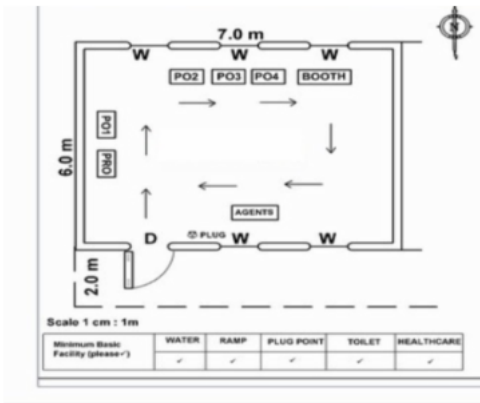

Google Map View

Polling Station Building Front View

Polling Station Front View

Cad View

Key MAP View

1 பெயர் : முத்தம்மாள் கணவர் பெயர்: பெருமாள் வீட்டு எண் : 1 வயது : 65 பாலினம் : பெண் Photo is available	ZHT0342303	2 பெயர் : சாலம்மாள் கணவர் பெயர்: மயில்சாமி வீட்டு எண் : 1 வயது : 53 பாலினம் : பெண் Photo is available	ZHT0218636	3 பெயர் : ரமேஷ் தந்தை பெயர்: கிருஷ்ணன் வீட்டு எண் : 1 வயது : 41 பாலினம் : ஆண் Photo is available	ZHT0293449
4 பெயர் : அண்ணலட்சுமி தந்தை பெயர்: மாதப்பன் வீட்டு எண் : 1 வயது : 37 பாலினம் : பெண் Photo is available	ZHT0689190	5 பெயர் : செல்வக்குமார் தாயின் பெயர்: மயில்சாமி வீட்டு எண் : 1 வயது : 36 பாலினம் : ஆண் Photo is available	ZHT0218644	6 பெயர் : சிவன் தந்தை பெயர்: சீனிவாசன் வீட்டு எண் : 1 வயது : 32 பாலினம் : ஆண் Photo is available	ZHT0688986
7 பெயர் : பிரியா கணவர் பெயர்: ரமேஷ் வீட்டு எண் : 1-11 வயது : 33 பாலினம் : பெண் Photo is available	ZHT0525873	8 பெயர் : சதீஷ் தந்தை பெயர்: மாதேஷ் வீட்டு எண் : 1/22 வயது : 22 பாலினம் : ஆண் Photo is available	ZHT1960343	9 பெயர் : சிவசக்தி தந்தை பெயர்: காசி வீட்டு எண் : 1-32 வயது : 24 பாலினம் : ஆண் Photo is available	ZHT1815166
10 பெயர் : குப்பநாசன் தந்தை பெயர்: பெருமாள் வீட்டு எண் : 1-52 வயது : 65 பாலினம் : ஆண் Photo is available	ZHT0342295	11 பெயர் : யசோதா கணவர் பெயர்: சந்திரன் வீட்டு எண் : 1-62 வயது : 62 பாலினம் : பெண் Photo is available	ZHT0846238	12 பெயர் : உமா கணவர் பெயர்: ஆனந்தன் வீட்டு எண் : 1/109-3 வயது : 32 பாலினம் : பெண் Photo is available	ZHT0753731
13 பெயர் : பாமிதா கணவர் பெயர்: அப்துல் குதாஸ் வீட்டு எண் : 1-456 தநாவீவ கமடை வயது : 51 பாலினம் : பெண் Photo is available	ZHT1914241	14 பெயர் : துரை தந்தை பெயர்: முனியப்பன் வீட்டு எண் : 1/477 வயது : 35 பாலினம் : ஆண் Photo is available	ZHT0430017	15 பெயர் : நந்தனாதேவி கணவர் பெயர்: சின்னசாமி வீட்டு எண் : 2-15 வயது : 29 பாலினம் : பெண் Photo is available	ZHT0753517
16 பெயர் : பாபு தந்தை பெயர்: பச்சை வீட்டு எண் : 2-70 வயது : 37 பாலினம் : ஆண் Photo is available	ZHT0293480	17 பெயர் : பிரியா கணவர் பெயர்: பாபு வீட்டு எண் : 2-70 வயது : 35 பாலினம் : பெண் Photo is available	ZHT0293191	18 பெயர் : மணிகண்டன் தந்தை பெயர்: கோபால் வீட்டு எண் : 2/135 வயது : 40 பாலினம் : ஆண் Photo is available	ZHT2109874
19 பெயர் : அம்சா கணவர் பெயர்: மணிகண்டன் வீட்டு எண் : 2/135 வயது : 31 பாலினம் : பெண் Photo is available	ZHT2109882	20 பெயர் : பூந்தேவி கணவர் பெயர்: வடிவேல் வீட்டு எண் : 2/155 வயது : 25 பாலினம் : பெண் Photo is available	ZHT2110542	S 21 பெயர் : சந்திரா கணவர் பெயர்: ஹர்மணி வீட்டு எண் : 2/195 வயது : 30 பாலினம் : பெண் Photo is available	ZHT1904242
22 பெயர் : பெருமா கணவர் பெயர்: ராஜா வீட்டு எண் : 2/232 வயது : 45 பாலினம் : பெண் Photo is available	ZHT1890599	23 பெயர் : மஞ்சளா கணவர் பெயர்: சதீஷ்குமார் வீட்டு எண் : 2/242-2 வயது : 23 பாலினம் : பெண் Photo is available	ZHT2145571	24 பெயர் : சிவரஞ்சனி கணவர் பெயர்: ராமசாமி வீட்டு எண் : 3-97 வயது : 33 பாலினம் : பெண் Photo is available	ZHT0377390
25 பெயர் : முனிவேல் சு தந்தை பெயர்: சுப்பிரமணி வீட்டு எண் : 3/122-1 வயது : 22 பாலினம் : ஆண் Photo is available	ZHT1904424	26 பெயர் : லட்சுமி கணவர் பெயர்: ஆறுமுகம் வீட்டு எண் : 3-220 வயது : 37 பாலினம் : பெண் Photo is available	ZHT0293233	# 27 பெயர் : வெங்கட்ராமன் ச தந்தை பெயர்: சரவணன் வீட்டு எண் : 3/304 வயது : 22 பாலினம் : ஆண் Photo is available	ZHT1925361
28 பெயர் : கௌதமி கணவர் பெயர்: ஆதவ அருண்பகுமார் வீட்டு எண் : 5 வயது : 35 பாலினம் : பெண் Photo is available	ZHT0846246	29 பெயர் : குப்பம்மாள் கணவர் பெயர்: கோவிந்தன் வீட்டு எண் : 5-1 வயது : 72 பாலினம் : பெண் Photo is available	ZHT1488857	30 பெயர் : ராமசாமிபடையாச்சி தந்தை பெயர்: கோவிந்தன் வீட்டு எண் : 5-1 வயது : 51 பாலினம் : ஆண் Photo is available	KCY3047032