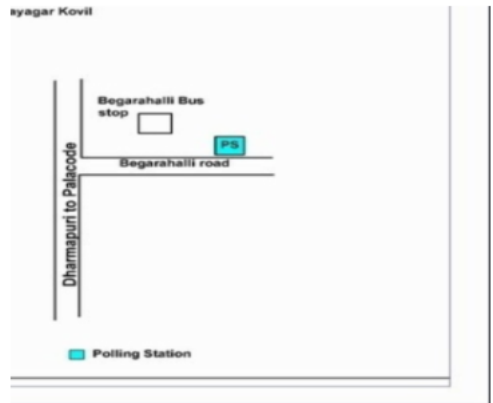

Google Map View

Polling Station Building Front View

Polling Station Front View

Cad View

Key MAP View

1 பெயர் : சரவணன் தாயின் பெயர் : பூங்கம்மாள் வீட்டு எண் : 1 வயது : 36 பாலினம் : ஆண்	ZHT0293282 Photo is available	2 பெயர் : கிருஷ்ணம்மாள் கணவர் பெயர் : கோவிந்தசாமி வீட்டு எண் : 2-235 வயது : 42 பாலினம் : பெண்	KCY2421568 Photo is available	3 பெயர் : செவ்வந்தி கணவர் பெயர் : சக்திவேல் வீட்டு எண் : 5/2/2 வயது : 27 பாலினம் : பெண்	ZHT1964642 Photo is available
4 பெயர் : ரத்னா கணவர் பெயர் : சிங்காரம் வீட்டு எண் : 5-8 வயது : 48 பாலினம் : பெண்	KCY4067815 Photo is available	5 பெயர் : திருப்பதி தந்தை பெயர் : மதி வீட்டு எண் : 5-28 வயது : 28 பாலினம் : ஆண்	ZHT0846337 Photo is available	6 பெயர் : பூவிழி வே தந்தை பெயர் : வேலாயுதம் வை வீட்டு எண் : 5/48 வயது : 23 பாலினம் : பெண்	ZHT1898154 Photo is available
7 பெயர் : நடேசன் தந்தை பெயர் : முருகன் வீட்டு எண் : 5-78 வயது : 40 பாலினம் : ஆண்	ZHT0078709 Photo is available	8 பெயர் : ரங்கம்மாள் கணவர் பெயர் : முனியப்பன் வீட்டு எண் : 5-97 வயது : 38 பாலினம் : பெண்	ZHT0078691 Photo is available	9 பெயர் : இளங்கோவன் த தந்தை பெயர் : தங்கவேல் வீட்டு எண் : 5/104 வயது : 25 பாலினம் : ஆண்	ZHT1770940 Photo is available
10 பெயர் : ஜான்பிரபாகரன் த தந்தை பெயர் : தங்கவேல் வீட்டு எண் : 5/104 வயது : 24 பாலினம் : ஆண்	ZHT1770932 Photo is available	11 பெயர் : பச்சியப்பன் தந்தை பெயர் : சின்னசாமி வீட்டு எண் : 5-112 வயது : 34 பாலினம் : ஆண்	ZHT0293597 Photo is available	12 பெயர் : சத்யா கணவர் பெயர் : சேகர் வீட்டு எண் : 5-119 வயது : 29 பாலினம் : பெண்	ZHT0954412 Photo is available
13 பெயர் : அன்பு தந்தை பெயர் : காவேரி வீட்டு எண் : 5-133 வயது : 37 பாலினம் : ஆண்	ZHT0078808 Photo is available	14 பெயர் : ஜெயந்தி கணவர் பெயர் : ஜெயராமன் வீட்டு எண் : 5-133B வயது : 38 பாலினம் : பெண்	ZHT0218545 Photo is available	15 பெயர் : நந்திதா ஜெ தந்தை பெயர் : ஜெயராமன் கோ வீட்டு எண் : 5/133 பீ வயது : 21 பாலினம் : பெண்	ZHT2168573 Photo is available
16 பெயர் : வித்யாதரன் ஜெ தந்தை பெயர் : ஜெயராமன் கோ வீட்டு எண் : 5/133 பீ வயது : 19 பாலினம் : ஆண்	ZHT2161859 Photo is available	17 பெயர் : நஞ்சப்பன் தந்தை பெயர் : முருகன் வீட்டு எண் : 5/206 வயது : 40 பாலினம் : ஆண்	KCY3046893 Photo is available	18 பெயர் : எல்லம்மாள் தந்தை பெயர் : மாரிமுத்து வீட்டு எண் : 5-207 வயது : 53 பாலினம் : பெண்	KCY2422087 Photo is available
19 பெயர் : கந்தசாமி தந்தை பெயர் : மாரிமுத்து வீட்டு எண் : 5-207-1 வயது : 52 பாலினம் : ஆண்	ZHT1489343 Photo is available	20 பெயர் : கிருஷ்ணம்மாள் கணவர் பெயர் : கந்தசாமி வீட்டு எண் : 5-207-1 வயது : 46 பாலினம் : பெண்	KCY2421881 Photo is available	21 பெயர் : தேவராஜ் தந்தை பெயர் : மாரிமுத்து வீட்டு எண் : 5-209 வயது : 66 பாலினம் : ஆண்	ZHT1489350 Photo is available
22 பெயர் : ராணி கணவர் பெயர் : தேவராஜ் வீட்டு எண் : 5-209 வயது : 61 பாலினம் : பெண்	ZHT1489368 Photo is available	23 பெயர் : பாரத் தந்தை பெயர் : தேவராஜன் வீட்டு எண் : 5-209 வயது : 38 பாலினம் : ஆண்	ZHT0078774 Photo is available	24 பெயர் : வையாபுரி தந்தை பெயர் : மாரிமுத்து வீட்டு எண் : 5-210 வயது : 65 பாலினம் : ஆண்	ZHT1489376 Photo is available
25 பெயர் : மாதம்மாள் கணவர் பெயர் : வையாபுரி வீட்டு எண் : 5-210 வயது : 61 பாலினம் : பெண்	ZHT1489384 Photo is available	26 பெயர் : ராஜேந்திரன் தந்தை பெயர் : சின்னசாமி வீட்டு எண் : 5-211 வயது : 61 பாலினம் : ஆண்	ZHT1489392 Photo is available	27 பெயர் : மாதம்மாள் கணவர் பெயர் : ராஜேந்திரன் வீட்டு எண் : 5-211 வயது : 56 பாலினம் : பெண்	ZHT1489400 Photo is available
28 பெயர் : ராஜாமணி கணவர் பெயர் : காமராஜ் வீட்டு எண் : 5-213 வயது : 44 பாலினம் : பெண்	KCY2421873 Photo is available	29 பெயர் : பழனியப்பன் தந்தை பெயர் : நஞ்சப்பன் வீட்டு எண் : 5-214 வயது : 62 பாலினம் : ஆண்	ZHT1489426 Photo is available	30 பெயர் : சண்முகம் தந்தை பெயர் : நஞ்சப்பன் வீட்டு எண் : 5-215 வயது : 59 பாலினம் : ஆண்	ZHT1489434 Photo is available