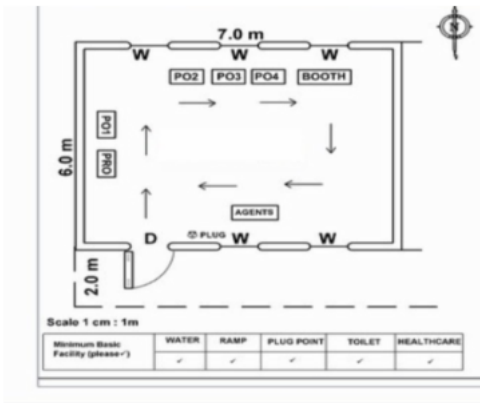

Google Map View

Polling Station Building Front View

Polling Station Front View

Cad View

Key MAP View

1 பெயர் : சரவணன் தாயின் பெயர் : பூங்கம்மாள் வீட்டு எண் : 1 வயது : 36 பாலினம் : ஆண்	ZHT0293282 Photo is available	2 பெயர் : கிருஷ்ணம்மாள் கணவர் பெயர் : கோவிந்தசாமி வீட்டு எண் : 2-235 வயது : 42 பாலினம் : பெண்	KCY2421568 Photo is available	3 பெயர் : செவ்வந்தி கணவர் பெயர் : சக்திவேல் வீட்டு எண் : 5/2/2 வயது : 27 பாலினம் : பெண்	ZHT1964642 Photo is available
4 பெயர் : ரத்னா கணவர் பெயர் : சிங்காரம் வீட்டு எண் : 5-8 வயது : 48 பாலினம் : பெண்	KCY4067815 Photo is available	5 பெயர் : திருப்பதி தந்தை பெயர் : மதி வீட்டு எண் : 5-28 வயது : 28 பாலினம் : ஆண்	ZHT0846337 Photo is available	6 பெயர் : பூவிழி வே தந்தை பெயர் : வேலாயுதம் வை வீட்டு எண் : 5/48 வயது : 23 பாலினம் : பெண்	ZHT1898154 Photo is available
7 பெயர் : நடேசன் தந்தை பெயர் : முருகன் வீட்டு எண் : 5-78 வயது : 40 பாலினம் : ஆண்	ZHT0078709 Photo is available	8 பெயர் : ரங்கம்மாள் கணவர் பெயர் : முனியப்பன் வீட்டு எண் : 5-97 வயது : 38 பாலினம் : பெண்	ZHT0078691 Photo is available	9 பெயர் : இளங்கோவன் த தந்தை பெயர் : தங்கவேல் வீட்டு எண் : 5/104 வயது : 25 பாலினம் : ஆண்	ZHT1770940 Photo is available
10 பெயர் : ஜான்பிரபாகரன் த தந்தை பெயர் : தங்கவேல் வீட்டு எண் : 5/104 வயது : 24 பாலினம் : ஆண்	ZHT1770932 Photo is available	11 பெயர் : பச்சியப்பன் தந்தை பெயர் : சின்னசாமி வீட்டு எண் : 5-112 வயது : 34 பாலினம் : ஆண்	ZHT0293597 Photo is available	12 பெயர் : சத்யா கணவர் பெயர் : சேகர் வீட்டு எண் : 5-119 வயது : 29 பாலினம் : பெண்	ZHT0954412 Photo is available
13 பெயர் : அன்பு தந்தை பெயர் : காவேரி வீட்டு எண் : 5-133 வயது : 37 பாலினம் : ஆண்	ZHT0078808 Photo is available	14 பெயர் : ஜெயந்தி கணவர் பெயர் : ஜெயராமன் வீட்டு எண் : 5-133B வயது : 38 பாலினம் : பெண்	ZHT0218545 Photo is available	15 பெயர் : நந்திதா ஜெ தந்தை பெயர் : ஜெயராமன் கோ வீட்டு எண் : 5/133 பீ வயது : 21 பாலினம் : பெண்	ZHT2168573 Photo is available
16 பெயர் : வித்யாதரன் ஜெ தந்தை பெயர் : ஜெயராமன் கோ வீட்டு எண் : 5/133 பீ வயது : 19 பாலினம் : ஆண்	ZHT2161859 Photo is available	17 பெயர் : நஞ்சப்பன் தந்தை பெயர் : முருகன் வீட்டு எண் : 5/206 வயது : 40 பாலினம் : ஆண்	KCY3046893 Photo is available	18 பெயர் : எல்லம்மாள் தந்தை பெயர் : மாரிமுத்து வீட்டு எண் : 5-207 வயது : 53 பாலினம் : பெண்	KCY2422087 Photo is available
19 பெயர் : கந்தசாமி தந்தை பெயர் : மாரிமுத்து வீட்டு எண் : 5-207-1 வயது : 52 பாலினம் : ஆண்	ZHT1489343 Photo is available	20 பெயர் : கிருஷ்ணம்மாள் கணவர் பெயர் : கந்தசாமி வீட்டு எண் : 5-207-1 வயது : 46 பாலினம் : பெண்	KCY2421881 Photo is available	21 பெயர் : தேவராஜ் தந்தை பெயர் : மாரிமுத்து வீட்டு எண் : 5-209 வயது : 66 பாலினம் : ஆண்	ZHT1489350 Photo is available
22 பெயர் : ராணி கணவர் பெயர் : தேவராஜ் வீட்டு எண் : 5-209 வயது : 61 பாலினம் : பெண்	ZHT1489368 Photo is available	23 பெயர் : பாரத் தந்தை பெயர் : தேவராஜன் வீட்டு எண் : 5-209 வயது : 38 பாலினம் : ஆண்	ZHT0078774 Photo is available	24 பெயர் : வையாபுரி தந்தை பெயர் : மாரிமுத்து வீட்டு எண் : 5-210 வயது : 65 பாலினம் : ஆண்	ZHT1489376 Photo is available
25 பெயர் : மாதம்மாள் கணவர் பெயர் : வையாபுரி வீட்டு எண் : 5-210 வயது : 61 பாலினம் : பெண்	ZHT1489384 Photo is available	26 பெயர் : ராஜேந்திரன் தந்தை பெயர் : சின்னசாமி வீட்டு எண் : 5-211 வயது : 61 பாலினம் : ஆண்	ZHT1489392 Photo is available	27 பெயர் : மாதம்மாள் கணவர் பெயர் : ராஜேந்திரன் வீட்டு எண் : 5-211 வயது : 56 பாலினம் : பெண்	ZHT1489400 Photo is available
28 பெயர் : ராஜாமணி கணவர் பெயர் : காமராஜ் வீட்டு எண் : 5-213 வயது : 44 பாலினம் : பெண்	KCY2421873 Photo is available	29 பெயர் : பழனியப்பன் தந்தை பெயர் : நஞ்சப்பன் வீட்டு எண் : 5-214 வயது : 62 பாலினம் : ஆண்	ZHT1489426 Photo is available	30 பெயர் : சண்முகம் தந்தை பெயர் : நஞ்சப்பன் வீட்டு எண் : 5-215 வயது : 59 பாலினம் : ஆண்	ZHT1489434 Photo is available