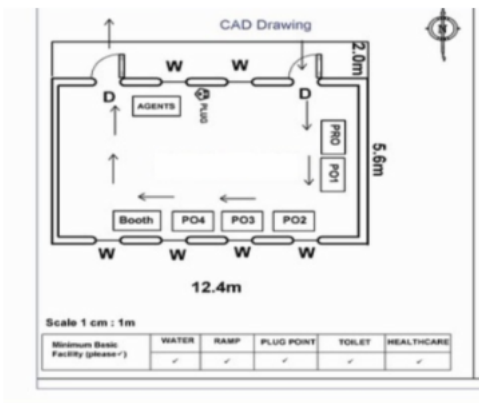

Google Map View

Polling Station Building Front View

Polling Station Front View

Cad View

Key MAP View

1 பெயர் : வெங்கட்ராமன் தந்தை பெயர்: திருப்பதி வீட்டு எண் : 1 வயது : 41 பாலினம் : ஆண்	ZHT0294074 Photo is available	2 பெயர் : ஈஸ்வரி கணவர் பெயர்: அனுமந்தன் வீட்டு எண் : 1 வயது : 39 பாலினம் : பெண்	ZHT0294116 Photo is available	3 பெயர் : மணிமலர் கணவர் பெயர்: மாரிமுத்து வீட்டு எண் : 1 வயது : 36 பாலினம் : பெண்	ZHT0293910 Photo is available
4 பெயர் : சிவசங்கர் தந்தை பெயர்: மாதப்பன் வீட்டு எண் : 1 வயது : 36 பாலினம் : ஆண்	ZHT0342261 Photo is available	5 பெயர் : சீதா கணவர் பெயர்: முனியப்பன் வீட்டு எண் : 1 வயது : 34 பாலினம் : பெண்	ZHT0233833 Photo is available	6 பெயர் : அமுதா தந்தை பெயர்: சின்னகண்ணு வீட்டு எண் : 1 வயது : 32 பாலினம் : பெண்	ZHT0526384 Photo is available
7 பெயர் : வடிவேல் தந்தை பெயர்: முருகன் வீட்டு எண் : 1 வயது : 27 பாலினம் : ஆண்	ZHT0954768 Photo is available	8 பெயர் : ஸ்னேஹா தந்தை பெயர்: முனியப்பன் வீட்டு எண் : 2/130 வயது : 23 பாலினம் : பெண்	ZHT1824523 Photo is available	9 பெயர் : துரை தந்தை பெயர்: ராஜ் வீட்டு எண் : 2/132 வயது : 20 பாலினம் : ஆண்	ZHT2050169 Photo is available
10 பெயர் : ஆனந்த் தந்தை பெயர்: ஆஞ்சிநேயன் வீட்டு எண் : 2-217 வயது : 27 பாலினம் : ஆண்	ZHT0954685 Photo is available	11 பெயர் : கண்மணி தந்தை பெயர்: கோவிந்தராஜி வீட்டு எண் : 2/223-1 வயது : 23 பாலினம் : ஆண்	ZHT1887710 Photo is available	12 பெயர் : சதீஷ்குமார் தந்தை பெயர்: சக்திவேல் வீட்டு எண் : 3/165 வயது : 24 பாலினம் : ஆண்	ZHT1885482 Photo is available
13 பெயர் : சிவா தந்தை பெயர்: சின்னதம்பி வீட்டு எண் : 3/334E வயது : 33 பாலினம் : ஆண்	ZHT2014694 Photo is available	14 பெயர் : பவித்ரா கணவர் பெயர்: சிவா வீட்டு எண் : 3/334E வயது : 22 பாலினம் : பெண்	ZHT2014603 Photo is available	15 பெயர் : சங்கீதா கணவர் பெயர்: முருகன் வீட்டு எண் : 4-47 வயது : 35 பாலினம் : பெண்	ZHT0342394 Photo is available
16 பெயர் : வெண்ணிலா கணவர் பெயர்: சக்திவேல் வீட்டு எண் : 4-180ஏ வயது : 30 பாலினம் : பெண்	ZHT1747963 Photo is available	17 பெயர் : சக்திவேல் தந்தை பெயர்: ராஜா வீட்டு எண் : 4-246-6 வயது : 23 பாலினம் : ஆண்	ZHT1850346 Photo is available	18 பெயர் : உஷாதேவி கணவர் பெயர்: சாம்பசிவம் வீட்டு எண் : 4-394 வயது : 71 பாலினம் : பெண்	ZHT1495738 Photo is available
19 பெயர் : அரசானந்தன் தந்தை பெயர்: சாம்பசிவம் வீட்டு எண் : 4-394 வயது : 50 பாலினம் : ஆண்	ZHT1495746 Photo is available	20 பெயர் : முனியப்பன் தாயின் பெயர்: மகேஷ்வரி வீட்டு எண் : 4-441 வயது : 35 பாலினம் : ஆண்	ZHT0218859 Photo is available	21 பெயர் : காயத்ரி தந்தை பெயர்: ஆறுமுகம் வீட்டு எண் : 4/456 வயது : 22 பாலினம் : பெண்	ZHT1926534 Photo is available
22 பெயர் : வளர்மதி கணவர் பெயர்: மாதேவ் வீட்டு எண் : 5-7A வயது : 28 பாலினம் : பெண்	ZHT0846543 Photo is available	23 பெயர் : சத்தியமூர்த்தி தந்தை பெயர்: மணி வீட்டு எண் : 5-12 வயது : 34 பாலினம் : ஆண்	ZHT0294033 Photo is available	24 பெயர் : ஜோதி வே கணவர் பெயர்: வெங்கடேசன் வீட்டு எண் : 5-15 வயது : 27 பாலினம் : பெண்	ZHT1146257 Photo is available
25 பெயர் : மாரியப்பன் தந்தை பெயர்: காளியப்பன் வீட்டு எண் : 5-25 வயது : 57 பாலினம் : ஆண்	ZHT0689182 Photo is available	26 பெயர் : சின்னசாமி தந்தை பெயர்: மாரியப்பன் வீட்டு எண் : 5-25 வயது : 38 பாலினம் : ஆண்	ZHT0146035 Photo is available	27 பெயர் : சித்ரா கணவர் பெயர்: சின்னசாமி வீட்டு எண் : 5-25 வயது : 34 பாலினம் : பெண்	ZHT0954586 Photo is available
28 பெயர் : லலிதா கணவர் பெயர்: ரவிசுமார் வீட்டு எண் : 5-26 வயது : 37 பாலினம் : பெண்	ZHT0526400 Photo is available	29 பெயர் : பிரவீணா கணவர் பெயர்: விஜி வீட்டு எண் : 5-29 வயது : 30 பாலினம் : பெண்	ZHT0954552 Photo is available	30 பெயர் : சும்தி கணவர் பெயர்: சிவசங்கர் வீட்டு எண் : 5-30 வயது : 33 பாலினம் : பெண்	ZHT0689208 Photo is available