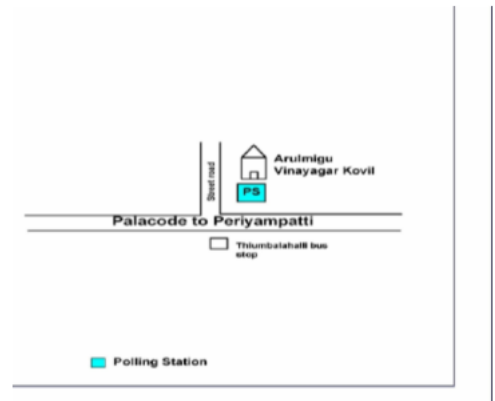

Cad View

Key MAP View