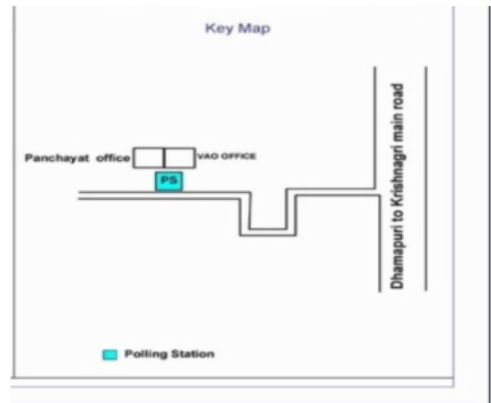

Google Map View

Polling Station Building Front View

Polling Station Front View

Cad View

Key MAP View

1 பெயர் : கௌதமன் தந்தை பெயர்: அண்ணாமலை வீட்டு எண் : 1 வயது : 48 பாலினம் : ஆண் Photo is available	ZHT0363291	2 பெயர் : பிரவின்குமார் தந்தை பெயர்: ராஜ்குமார் வீட்டு எண் : 1 வயது : 35 பாலினம் : ஆண் Photo is available	ZHT0131045	3 பெயர் : ஜோதிலிங்கம் தந்தை பெயர்: கோபால் வீட்டு எண் : 1 வயது : 31 பாலினம் : ஆண் Photo is available	ZHT0527390
4 பெயர் : செல்லமுத்து தந்தை பெயர்: ராஜி வீட்டு எண் : 1-2 வயது : 45 பாலினம் : ஆண் Photo is available	KCY1128651	5 பெயர் : கலைமணி தந்தை பெயர்: வேடியப்பன் வீட்டு எண் : 1-5 வயது : 37 பாலினம் : ஆண் Photo is available	ZHT0527416	6 பெயர் : பிரபாவதி தந்தை பெயர்: வேடியப்பன் வீட்டு எண் : 1-5 வயது : 35 பாலினம் : பெண் Photo is available	ZHT0527424
7 பெயர் : நாராயணன் தந்தை பெயர்: ராமச்சந்திரன் வீட்டு எண் : 1-5 வயது : 32 பாலினம் : ஆண் Photo is available	ZHT0527408	8 பெயர் : சசிபூர்ணிமா தந்தை பெயர்: மாது வீட்டு எண் : 1-12 வயது : 31 பாலினம் : பெண் Photo is available	ZHT0527432	9 பெயர் : மாதேஷ் தந்தை பெயர்: ராமகிருஷ்ணன் வீட்டு எண் : 1-13 வயது : 38 பாலினம் : ஆண் Photo is available	ZHT0527440
10 பெயர் : பிரபாகரன் தந்தை பெயர்: மாரியப்பன் வீட்டு எண் : 1-21 வயது : 32 பாலினம் : ஆண் Photo is available	ZHT0527457	11 பெயர் : வெங்கடேசன் தந்தை பெயர்: சுருட்டைகவுண்டர் வீட்டு எண் : 1-23 வயது : 42 பாலினம் : ஆண் Photo is available	ZHT0527465	12 பெயர் : சத்தியபிரியா தந்தை பெயர்: கிருஷ்ணன் வீட்டு எண் : 1-23 வயது : 28 பாலினம் : பெண் Photo is available	ZHT0891283
13 பெயர் : சின்னதம்பி தந்தை பெயர்: சின்னசாமி வீட்டு எண் : 1-25 வயது : 32 பாலினம் : ஆண் Photo is available	ZHT0527473	14 பெயர் : வள்ளூர் சின்னவன் தந்தை பெயர்: கொளந்தை வீட்டு எண் : 1-26 வயது : 70 பாலினம் : ஆண் Photo is available	KCY1128347	15 பெயர் : நீலா கணவர் பெயர்: சின்னவன் வீட்டு எண் : 1-26 வயது : 67 பாலினம் : பெண் Photo is available	KCY1128172
16 பெயர் : பெரியசாமி தந்தை பெயர்: சின்னவன் வீட்டு எண் : 1-26 வயது : 50 பாலினம் : ஆண் Photo is available	KCY1127554	17 பெயர் : குமார் தந்தை பெயர்: சின்னவன் வீட்டு எண் : 1-26 வயது : 49 பாலினம் : ஆண் Photo is available	KCY1127638	18 பெயர் : சபரி தந்தை பெயர்: சின்னவன் வீட்டு எண் : 1-26 வயது : 32 பாலினம் : ஆண் Photo is available	ZHT0527481
19 பெயர் : குமார் தந்தை பெயர்: கோவிந்தசாமி வீட்டு எண் : 1-34 வயது : 41 பாலினம் : ஆண் Photo is available	KCY2597581	20 பெயர் : தீபிகா தந்தை பெயர்: குமரவேல் வீட்டு எண் : 1/35 தநாவீவவா எச்சுஜி-11 வயது : 21 பாலினம் : பெண் Photo is available	ZHT2002293	21 பெயர் : பெருமாள் தந்தை பெயர்: குமரவேல் வீட்டு எண் : 1-36 வயது : 34 பாலினம் : ஆண் Photo is available	ZHT0342519
22 பெயர் : கோவிந்தம்மாள் கணவர் பெயர்: அன்பழகன் வீட்டு எண் : 1-37 வயது : 49 பாலினம் : பெண் Photo is available	KCY1128420	23 பெயர் : ராஜம்மாள் கணவர் பெயர்: சொக்கலிங்கம் வீட்டு எண் : 1/42 வயது : 64 பாலினம் : பெண் Photo is available	ZHT0080044	24 பெயர் : செல்வராணி கணவர் பெயர்: பெரியசாமி வீட்டு எண் : 1-43 வயது : 44 பாலினம் : பெண் Photo is available	ZHT0342824
25 பெயர் : எல்லம்மாள் கணவர் பெயர்: சுப்ரமணியம் வீட்டு எண் : 1-44 வயது : 45 பாலினம் : பெண் Photo is available	KCY1128990	26 பெயர் : வசந்தகுமார் தந்தை பெயர்: முருகன் வீட்டு எண் : 1-45 வயது : 31 பாலினம் : ஆண் Photo is available	ZHT0527499	27 பெயர் : சரண்யா தந்தை பெயர்: சரவணன் வீட்டு எண் : 1-48 வயது : 32 பாலினம் : பெண் Photo is available	ZHT0527507
28 பெயர் : திணைக்குமார் தந்தை பெயர்: முருகேசன் வீட்டு எண் : 1-50 வயது : 31 பாலினம் : ஆண் Photo is available	ZHT0527515	29 பெயர் : அனிதா கணவர் பெயர்: சரவணன் வீட்டு எண் : 1-51 வயது : 49 பாலினம் : பெண் Photo is available	KCY1128081	30 பெயர் : லட்சுமி கணவர் பெயர்: ஆனந்தன் வீட்டு எண் : 1-51 வயது : 48 பாலினம் : பெண் Photo is available	KCY1129352