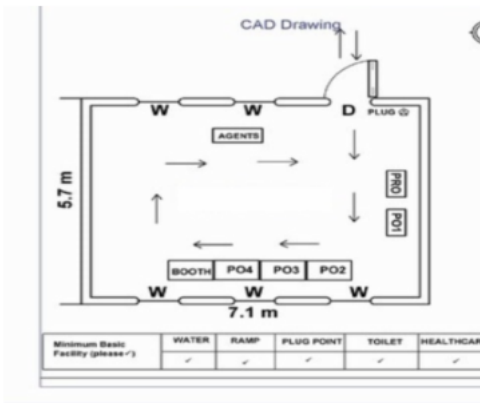

Google Map View

Polling Station Building Front View

Polling Station Front View

Cad View

Key MAP View

1 பெயர் : கௌதமன் தந்தை பெயர்: அண்ணாமலை வீட்டு எண் : 1 வயது : 48 பாலினம் : ஆண் Photo is available	ZHT0363291	2 பெயர் : பிரவின்குமார் தந்தை பெயர்: ராஜ்குமார் வீட்டு எண் : 1 வயது : 35 பாலினம் : ஆண் Photo is available	ZHT0131045	3 பெயர் : ஜோதிலிங்கம் தந்தை பெயர்: கோபால் வீட்டு எண் : 1 வயது : 31 பாலினம் : ஆண் Photo is available	ZHT0527390
4 பெயர் : செல்லமுத்து தந்தை பெயர்: ராஜி வீட்டு எண் : 1-2 வயது : 45 பாலினம் : ஆண் Photo is available	KCY1128651	5 பெயர் : கலைமணி தந்தை பெயர்: வேடியப்பன் வீட்டு எண் : 1-5 வயது : 37 பாலினம் : ஆண் Photo is available	ZHT0527416	6 பெயர் : பிரபாவதி தந்தை பெயர்: வேடியப்பன் வீட்டு எண் : 1-5 வயது : 35 பாலினம் : பெண் Photo is available	ZHT0527424
7 பெயர் : நாராயணன் தந்தை பெயர்: ராமச்சந்திரன் வீட்டு எண் : 1-5 வயது : 32 பாலினம் : ஆண் Photo is available	ZHT0527408	8 பெயர் : சசிபூர்ணிமா தந்தை பெயர்: மாது வீட்டு எண் : 1-12 வயது : 31 பாலினம் : பெண் Photo is available	ZHT0527432	9 பெயர் : மாதேஷ் தந்தை பெயர்: ராமகிருஷ்ணன் வீட்டு எண் : 1-13 வயது : 38 பாலினம் : ஆண் Photo is available	ZHT0527440
10 பெயர் : பிரபாகரன் தந்தை பெயர்: மாரியப்பன் வீட்டு எண் : 1-21 வயது : 32 பாலினம் : ஆண் Photo is available	ZHT0527457	11 பெயர் : வெங்கடேசன் தந்தை பெயர்: சுருட்டைகவுண்டர் வீட்டு எண் : 1-23 வயது : 42 பாலினம் : ஆண் Photo is available	ZHT0527465	12 பெயர் : சத்தியபிரியா தந்தை பெயர்: கிருஷ்ணன் வீட்டு எண் : 1-23 வயது : 28 பாலினம் : பெண் Photo is available	ZHT0891283
13 பெயர் : சின்னதம்பி தந்தை பெயர்: சின்னசாமி வீட்டு எண் : 1-25 வயது : 32 பாலினம் : ஆண் Photo is available	ZHT0527473	14 பெயர் : வள்ளூர் சின்னவன் தந்தை பெயர்: கொளந்தை வீட்டு எண் : 1-26 வயது : 70 பாலினம் : ஆண் Photo is available	KCY1128347	15 பெயர் : நீலா கணவர் பெயர்: சின்னவன் வீட்டு எண் : 1-26 வயது : 67 பாலினம் : பெண் Photo is available	KCY1128172
16 பெயர் : பெரியசாமி தந்தை பெயர்: சின்னவன் வீட்டு எண் : 1-26 வயது : 50 பாலினம் : ஆண் Photo is available	KCY1127554	17 பெயர் : குமார் தந்தை பெயர்: சின்னவன் வீட்டு எண் : 1-26 வயது : 49 பாலினம் : ஆண் Photo is available	KCY1127638	18 பெயர் : சபரி தந்தை பெயர்: சின்னவன் வீட்டு எண் : 1-26 வயது : 32 பாலினம் : ஆண் Photo is available	ZHT0527481
19 பெயர் : குமார் தந்தை பெயர்: கோவிந்தசாமி வீட்டு எண் : 1-34 வயது : 41 பாலினம் : ஆண் Photo is available	KCY2597581	20 பெயர் : தீபிகா தந்தை பெயர்: குமரவேல் வீட்டு எண் : 1/35 தநாவீவவா எச்சுஜி-11 வயது : 21 பாலினம் : பெண் Photo is available	ZHT2002293	21 பெயர் : பெருமாள் தந்தை பெயர்: குமரவேல் வீட்டு எண் : 1-36 வயது : 34 பாலினம் : ஆண் Photo is available	ZHT0342519
22 பெயர் : கோவிந்தம்மாள் கணவர் பெயர்: அன்பழகன் வீட்டு எண் : 1-37 வயது : 49 பாலினம் : பெண் Photo is available	KCY1128420	23 பெயர் : ராஜம்மாள் கணவர் பெயர்: சொக்கலிங்கம் வீட்டு எண் : 1/42 வயது : 64 பாலினம் : பெண் Photo is available	ZHT0080044	24 பெயர் : செல்வராணி கணவர் பெயர்: பெரியசாமி வீட்டு எண் : 1-43 வயது : 44 பாலினம் : பெண் Photo is available	ZHT0342824
25 பெயர் : எல்லம்மாள் கணவர் பெயர்: சுப்ரமணியம் வீட்டு எண் : 1-44 வயது : 45 பாலினம் : பெண் Photo is available	KCY1128990	26 பெயர் : வசந்தகுமார் தந்தை பெயர்: முருகன் வீட்டு எண் : 1-45 வயது : 31 பாலினம் : ஆண் Photo is available	ZHT0527499	27 பெயர் : சரண்யா தந்தை பெயர்: சரவணன் வீட்டு எண் : 1-48 வயது : 32 பாலினம் : பெண் Photo is available	ZHT0527507
28 பெயர் : திணைக்குமார் தந்தை பெயர்: முருகேசன் வீட்டு எண் : 1-50 வயது : 31 பாலினம் : ஆண் Photo is available	ZHT0527515	29 பெயர் : அனிதா கணவர் பெயர்: சரவணன் வீட்டு எண் : 1-51 வயது : 49 பாலினம் : பெண் Photo is available	KCY1128081	30 பெயர் : லட்சுமி கணவர் பெயர்: ஆனந்தன் வீட்டு எண் : 1-51 வயது : 48 பாலினம் : பெண் Photo is available	KCY1129352