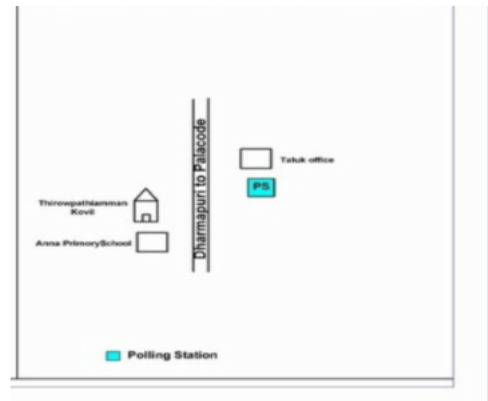

Google Map View

Polling Station Building Front View

Polling Station Front View

Cad View

Key MAP View

சட்டமன்றத் தொகுதியின் எண் மற்றும் பெயர் : 57-பாலக்கோடு பிரிவு எண் மற்றும் பெயர் 1-பாலக்கோடு (பே), வார்டு 15 முருகர் கோயில் தெரு