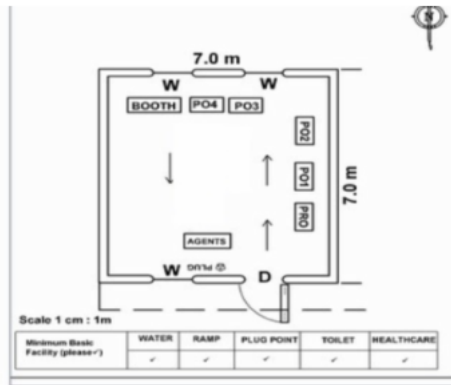

Google Map View

Polling Station Building Front View

Polling Station Front View

Cad View

Key MAP View

சட்டமன்றத் தொகுதியின் எண் மற்றும் பெயர் : 57-பாலக்கோடு பிரிவு எண் மற்றும் பெயர் 1-பாலக்கோடு (பே), வார்டு 15 முருகர் கோயில் தெரு