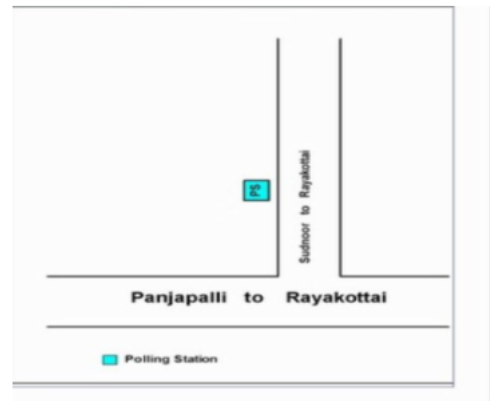

Google Map View

Polling Station Building Front View

Polling Station Front View

Cad View

Key MAP View

1 பெயர் : மாதப்பன் தந்தை பெயர்: சேட்டு வீட்டு எண் : 1-1 வயது : 51 பாலினம் : ஆண்	BVN2588812 Photo is available	# 2 பெயர் : சித்ரா கணவர் பெயர்: மாதப்பன் வீட்டு எண் : 1-1 வயது : 38 பாலினம் : பெண்	ZHT0102707 Photo is available	3 பெயர் : நாகராஜி தந்தை பெயர்: சாதன் வீட்டு எண் : 1-2 வயது : 60 பாலினம் : ஆண்	BVN1917897 Photo is available
4 பெயர் : முத்து கணவர் பெயர்: நாகராஜன் வீட்டு எண் : 1-2 வயது : 55 பாலினம் : பெண்	BVN1917673 Photo is available	5 பெயர் : சரத்குமார் தந்தை பெயர்: நாகராஜ் வீட்டு எண் : 1-2 வயது : 32 பாலினம் : ஆண்	ZHT0558551 Photo is available	6 பெயர் : சாதியம்மாள் கணவர் பெயர்: இராமமூர்த்தி வீட்டு எண் : 1-2-1 வயது : 42 பாலினம் : பெண்	ZHT0102798 Photo is available
7 பெயர் : மாத்ரி தந்தை பெயர்: கோபால் வீட்டு எண் : 1-3 வயது : 58 பாலினம் : பெண்	ZHT1687268 Photo is available	8 பெயர் : திம்மராயன் தந்தை பெயர்: கோபால் வீட்டு எண் : 1-3 வயது : 30 பாலினம் : ஆண்	ZHT0558569 Photo is available	9 பெயர் : கிருஷ்ணன் தந்தை பெயர்: சாதன் வீட்டு எண் : 1-4 வயது : 56 பாலினம் : ஆண்	BVN1917947 Photo is available
10 பெயர் : புஷ்பா கணவர் பெயர்: கிருஷ்ணன் வீட்டு எண் : 1-4 வயது : 48 பாலினம் : பெண்	BVN1917749 Photo is available	11 பெயர் : ராமசாமி தந்தை பெயர்: குண்டப்பன் வீட்டு எண் : 1-5 வயது : 67 பாலினம் : ஆண்	ZHT1687276 Photo is available	12 பெயர் : பசம்மாள் கணவர் பெயர்: ராமசாமி வீட்டு எண் : 1-5 வயது : 58 பாலினம் : பெண்	ZHT1687284 Photo is available
13 பெயர் : குப்பம்மாள் கணவர் பெயர்: கணேசன் வீட்டு எண் : 1-5 வயது : 40 பாலினம் : பெண்	BVN2540359 Photo is available	14 பெயர் : வள்ளியம்மாள் தந்தை பெயர்: துரைசாமி வீட்டு எண் : 1-6 வயது : 56 பாலினம் : பெண்	BVN1917343 Photo is available	15 பெயர் : திப்பன் தந்தை பெயர்: சரவணன் வீட்டு எண் : 1-7 வயது : 66 பாலினம் : ஆண்	ZHT1687292 Photo is available
16 பெயர் : அக்குமாரன் தந்தை பெயர்: முனியப்பன் வீட்டு எண் : 1-7 வயது : 52 பாலினம் : ஆண்	BVN1917251 Photo is available	17 பெயர் : சுகந்தி கணவர் பெயர்: கோவிந்தராஜ் வீட்டு எண் : 1/8 வயது : 29 பாலினம் : பெண்	ZHT1035377 Photo is available	18 பெயர் : நாகம்மாள் கணவர் பெயர்: முனியப்பன் வீட்டு எண் : 1-9 வயது : 54 பாலினம் : பெண்	BVN1203215 Photo is available
19 பெயர் : ஆனந்தன் தந்தை பெயர்: முனியப்பன் வீட்டு எண் : 1-9 வயது : 34 பாலினம் : ஆண்	ZHT0240762 Photo is available	20 பெயர் : ராசான் தந்தை பெயர்: மல்லன் வீட்டு எண் : 1-10 வயது : 68 பாலினம் : ஆண்	ZHT1687300 Photo is available	21 பெயர் : ராணி கணவர் பெயர்: ராசான் வீட்டு எண் : 1-10 வயது : 61 பாலினம் : பெண்	ZHT1687318 Photo is available
22 பெயர் : கோமதி கணவர் பெயர்: அக்குமாரன் வீட்டு எண் : 1-10 வயது : 38 பாலினம் : பெண்	ZHT0102822 Photo is available	23 பெயர் : மாரி தந்தை பெயர்: கிருஷ்ணன் வீட்டு எண் : 1-11 வயது : 61 பாலினம் : பெண்	ZHT1687326 Photo is available	24 பெயர் : தமிழரசன் தந்தை பெயர்: கிருஷ்ணன் வீட்டு எண் : 1-11 வயது : 35 பாலினம் : ஆண்	ZHT0102780 Photo is available
25 பெயர் : முனா கணவர் பெயர்: தமிழரசன் வீட்டு எண் : 1/11 வயது : 30 பாலினம் : பெண்	ZHT2075091 Photo is available	26 பெயர் : வசந்தா தந்தை பெயர்: மாதன் வீட்டு எண் : 1-12 வயது : 66 பாலினம் : பெண்	ZHT1687334 Photo is available	27 பெயர் : சிவன் தந்தை பெயர்: மாதன் வீட்டு எண் : 1-12 வயது : 50 பாலினம் : ஆண்	ZHT1687342 Photo is available
28 பெயர் : அக்குமாரி கணவர் பெயர்: சிவன் வீட்டு எண் : 1-12 வயது : 49 பாலினம் : பெண்	BVN1917244 Photo is available	29 பெயர் : பசவராஜ் தந்தை பெயர்: மாதன் வீட்டு எண் : 1-12 வயது : 48 பாலினம் : ஆண்	BVN1205129 Photo is available	30 பெயர் : சூபா கணவர் பெயர்: பசவராஜ் வீட்டு எண் : 1-12 வயது : 39 பாலினம் : பெண்	ZHT0102871 Photo is available