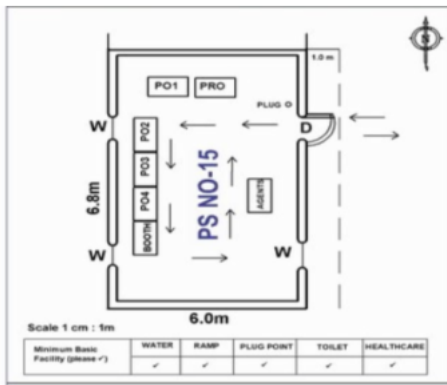

Google Map View

Polling Station Building Front View

Polling Station Front View

Cad View

Key MAP View

1 பெயர் : மாதப்பன் தந்தை பெயர்: சேட்டு வீட்டு எண் : 1-1 வயது : 51 பாலினம் : ஆண்	BVN2588812 Photo is available	# 2 பெயர் : சித்ரா கணவர் பெயர்: மாதப்பன் வீட்டு எண் : 1-1 வயது : 38 பாலினம் : பெண்	ZHT0102707 Photo is available	3 பெயர் : நாகராஜி தந்தை பெயர்: சாதன் வீட்டு எண் : 1-2 வயது : 60 பாலினம் : ஆண்	BVN1917897 Photo is available
4 பெயர் : முத்து கணவர் பெயர்: நாகராஜன் வீட்டு எண் : 1-2 வயது : 55 பாலினம் : பெண்	BVN1917673 Photo is available	5 பெயர் : சரத்குமார் தந்தை பெயர்: நாகராஜ் வீட்டு எண் : 1-2 வயது : 32 பாலினம் : ஆண்	ZHT0558551 Photo is available	6 பெயர் : சாதியம்மாள் கணவர் பெயர்: இராமமூர்த்தி வீட்டு எண் : 1-2-1 வயது : 42 பாலினம் : பெண்	ZHT0102798 Photo is available
7 பெயர் : மாத்ரி தந்தை பெயர்: கோபால் வீட்டு எண் : 1-3 வயது : 58 பாலினம் : பெண்	ZHT1687268 Photo is available	8 பெயர் : திம்மராயன் தந்தை பெயர்: கோபால் வீட்டு எண் : 1-3 வயது : 30 பாலினம் : ஆண்	ZHT0558569 Photo is available	9 பெயர் : கிருஷ்ணன் தந்தை பெயர்: சாதன் வீட்டு எண் : 1-4 வயது : 56 பாலினம் : ஆண்	BVN1917947 Photo is available
10 பெயர் : புஷ்பா கணவர் பெயர்: கிருஷ்ணன் வீட்டு எண் : 1-4 வயது : 48 பாலினம் : பெண்	BVN1917749 Photo is available	11 பெயர் : ராமசாமி தந்தை பெயர்: குண்டப்பன் வீட்டு எண் : 1-5 வயது : 67 பாலினம் : ஆண்	ZHT1687276 Photo is available	12 பெயர் : பசம்மாள் கணவர் பெயர்: ராமசாமி வீட்டு எண் : 1-5 வயது : 58 பாலினம் : பெண்	ZHT1687284 Photo is available
13 பெயர் : குப்பம்மாள் கணவர் பெயர்: கணேசன் வீட்டு எண் : 1-5 வயது : 40 பாலினம் : பெண்	BVN2540359 Photo is available	14 பெயர் : வள்ளியம்மாள் தந்தை பெயர்: துரைசாமி வீட்டு எண் : 1-6 வயது : 56 பாலினம் : பெண்	BVN1917343 Photo is available	15 பெயர் : திப்பன் தந்தை பெயர்: சரவணன் வீட்டு எண் : 1-7 வயது : 66 பாலினம் : ஆண்	ZHT1687292 Photo is available
16 பெயர் : அக்குமாரன் தந்தை பெயர்: முனியப்பன் வீட்டு எண் : 1-7 வயது : 52 பாலினம் : ஆண்	BVN1917251 Photo is available	17 பெயர் : சுகந்தி கணவர் பெயர்: கோவிந்தராஜ் வீட்டு எண் : 1/8 வயது : 29 பாலினம் : பெண்	ZHT1035377 Photo is available	18 பெயர் : நாகம்மாள் கணவர் பெயர்: முனியப்பன் வீட்டு எண் : 1-9 வயது : 54 பாலினம் : பெண்	BVN1203215 Photo is available
19 பெயர் : ஆனந்தன் தந்தை பெயர்: முனியப்பன் வீட்டு எண் : 1-9 வயது : 34 பாலினம் : ஆண்	ZHT0240762 Photo is available	20 பெயர் : ராசான் தந்தை பெயர்: மல்லன் வீட்டு எண் : 1-10 வயது : 68 பாலினம் : ஆண்	ZHT1687300 Photo is available	21 பெயர் : ராணி கணவர் பெயர்: ராசான் வீட்டு எண் : 1-10 வயது : 61 பாலினம் : பெண்	ZHT1687318 Photo is available
22 பெயர் : கோமதி கணவர் பெயர்: அக்குமாரன் வீட்டு எண் : 1-10 வயது : 38 பாலினம் : பெண்	ZHT0102822 Photo is available	23 பெயர் : மாரி தந்தை பெயர்: கிருஷ்ணன் வீட்டு எண் : 1-11 வயது : 61 பாலினம் : பெண்	ZHT1687326 Photo is available	24 பெயர் : தமிழரசன் தந்தை பெயர்: கிருஷ்ணன் வீட்டு எண் : 1-11 வயது : 35 பாலினம் : ஆண்	ZHT0102780 Photo is available
25 பெயர் : முனா கணவர் பெயர்: தமிழரசன் வீட்டு எண் : 1/11 வயது : 30 பாலினம் : பெண்	ZHT2075091 Photo is available	26 பெயர் : வசந்தா தந்தை பெயர்: மாதன் வீட்டு எண் : 1-12 வயது : 66 பாலினம் : பெண்	ZHT1687334 Photo is available	27 பெயர் : சிவன் தந்தை பெயர்: மாதன் வீட்டு எண் : 1-12 வயது : 50 பாலினம் : ஆண்	ZHT1687342 Photo is available
28 பெயர் : அக்குமாரி கணவர் பெயர்: சிவன் வீட்டு எண் : 1-12 வயது : 49 பாலினம் : பெண்	BVN1917244 Photo is available	29 பெயர் : பசவராஜ் தந்தை பெயர்: மாதன் வீட்டு எண் : 1-12 வயது : 48 பாலினம் : ஆண்	BVN1205129 Photo is available	30 பெயர் : சூபா கணவர் பெயர்: பசவராஜ் வீட்டு எண் : 1-12 வயது : 39 பாலினம் : பெண்	ZHT0102871 Photo is available