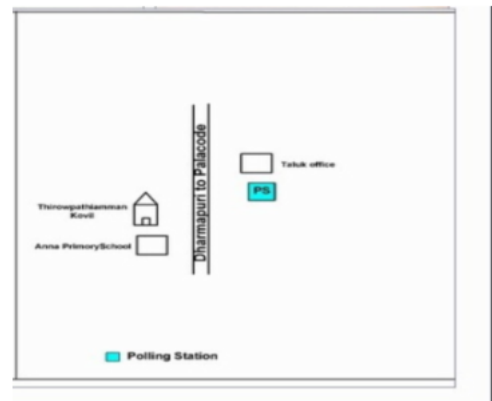

வாக்காளர் பதிவு அலுவலரின்
கையொப்பம்

Nazri Naksha

Google Map View

Polling Station Building Front View

Polling Station Front View

Cad View

Key MAP View

சட்டமன்றத் தொகுதியின் எண் மற்றும் பெயர் : 57-பாலக்கோடு பிரிவு எண் மற்றும் பெயர் 1-பாலக்கோடு (பே), வார்டு 12 முத்து கவுண்டர் தெரு