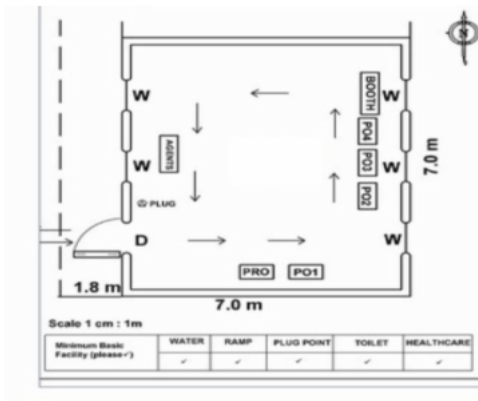

வாக்காளர் பதிவு அலுவலரின்
கையொப்பம்

Nazri Naksha

Google Map View

Polling Station Building Front View

Polling Station Front View

Cad View

Key MAP View

சட்டமன்றத் தொகுதியின் எண் மற்றும் பெயர் : 57-பாலக்கோடு பிரிவு எண் மற்றும் பெயர் 1-பாலக்கோடு (பே), வார்டு 12 முத்து கவுண்டர் தெரு