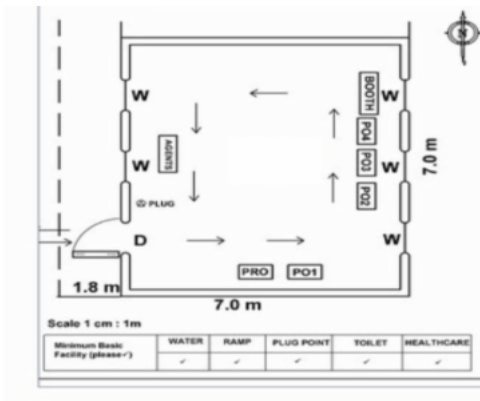

Google Map View

Polling Station Building Front View

Polling Station Front View

Cad View

Key MAP View

1 பெயர் : சக்திவேல் தந்தை பெயர்: பாலமுருகன் பாலமுருகன் வீட்டு எண் : 11 வயது : 25 பாலினம் : ஆண்	ZHT1068972 Photo is available	2 பெயர் : மனோகரன் தந்தை பெயர்: மனோகரன் வீட்டு எண் : 11-6A வயது : 64 பாலினம் : ஆண்	KCY4033940 Photo is available	3 பெயர் : நாகராஜ் தந்தை பெயர்: கிருஷ்ணா வீட்டு எண் : 11/17 வயது : 59 பாலினம் : ஆண்	ZHT1601988 Photo is available
4 பெயர் : லட்சுமி கணவர் பெயர்: கணேசன் வீட்டு எண் : 11-29 வயது : 35 பாலினம் : பெண்	ZHT0510826 Photo is available	5 பெயர் : வடிவேல் தந்தை பெயர்: ராஜமாணிக்கம் வீட்டு எண் : 11-42 வயது : 47 பாலினம் : ஆண்	ZHT0878892 Photo is available	6 பெயர் : பெருமாள் தந்தை பெயர்: கரியப்பன் வீட்டு எண் : 11-186 வயது : 42 பாலினம் : ஆண்	KCY2948107 Photo is available
7 பெயர் : மஞ்சுபுரீ தந்தை பெயர்: சக்தி வீட்டு எண் : 11/203 வயது : 23 பாலினம் : பெண்	ZHT1938554 Photo is available	8 பெயர் : சுகன்டூர் தந்தை பெயர்: சக்தி வீட்டு எண் : 11/203 வயது : 19 பாலினம் : ஆண்	ZHT2178481 Photo is available	9 பெயர் : புவனேஸ்வரி தந்தை பெயர்: சின்னசாமி வீட்டு எண் : 11-236 வயது : 29 பாலினம் : பெண்	ZHT0838581 Photo is available
10 பெயர் : முனுசாமி தந்தை பெயர்: அண்ணாமலை வீட்டு எண் : 11-259 வயது : 76 பாலினம் : ஆண்	ZHT0376335 Photo is available	11 பெயர் : முனியம்மாள் கணவர் பெயர்: முனுசாமி வீட்டு எண் : 11-259-35 வயது : 76 பாலினம் : பெண்	KCY4052189 Photo is available	12 பெயர் : சிவராஜி ம தந்தை பெயர்: மணி வீட்டு எண் : 11/261 வயது : 38 பாலினம் : ஆண்	KCY4052155 Photo is available
13 பெயர் : ஆகாஷ் தந்தை பெயர்: செல்வராஜ் வீட்டு எண் : 11/261 வயது : 27 பாலினம் : ஆண்	ZHT1018894 Photo is available	14 பெயர் : மங்கா கணவர் பெயர்: மணி வீட்டு எண் : 11-261-34 வயது : 56 பாலினம் : பெண்	KCY2453587 Photo is available	15 பெயர் : சின்னதுரை தந்தை பெயர்: மணி வீட்டு எண் : 11-261-34 வயது : 38 பாலினம் : ஆண்	KCY4052163 Photo is available
16 பெயர் : மயில் தந்தை பெயர்: தேவராஜ் வீட்டு எண் : 11-263 வயது : 44 பாலினம் : பெண்	KCY2453900 Photo is available	17 பெயர் : செல்வந்தி தந்தை பெயர்: பாலமுருகன் வீட்டு எண் : 11-265 வயது : 27 பாலினம் : பெண்	ZHT0946905 Photo is available	18 பெயர் : பவித்ரா கணவர் பெயர்: சக்திவேல் வீட்டு எண் : 11/265 வயது : 26 பாலினம் : பெண்	ZHT2172443 Photo is available
19 பெயர் : கவிதா கணவர் பெயர்: வெற்றிவேல் வீட்டு எண் : 11/265 வயது : 24 பாலினம் : பெண்	ZHT1899293 Photo is available	20 பெயர் : வெற்றிவேல் தந்தை பெயர்: பாலமுருகன் வீட்டு எண் : 11/265 வயது : 24 பாலினம் : ஆண்	ZHT1907641 Photo is available	21 பெயர் : பிரியங்கா தந்தை பெயர்: ராஜேந்திரன் வீட்டு எண் : 11-266 வயது : 31 பாலினம் : பெண்	ZHT0510834 Photo is available
22 பெயர் : மாத் தந்தை பெயர்: அக்குமாரன் வீட்டு எண் : 11-267 வயது : 73 பாலினம் : ஆண்	KCY1399526 Photo is available	23 பெயர் : மல்லிகா கணவர் பெயர்: மாத் வீட்டு எண் : 11-267 வயது : 65 பாலினம் : பெண்	KCY1399534 Photo is available	24 பெயர் : சரவணன் தந்தை பெயர்: தேவராஜ் வீட்டு எண் : 11-268 வயது : 36 பாலினம் : ஆண்	ZHT1031442 Photo is available
25 பெயர் : குமுதா கணவர் பெயர்: சரவணன் வீட்டு எண் : 11-268 வயது : 34 பாலினம் : பெண்	ZHT1029487 Photo is available	26 பெயர் : சுந்தரம்மாள் கணவர் பெயர்: வெங்கடப்பன் வீட்டு எண் : 11-269 வயது : 67 பாலினம் : பெண்	ZHT1602044 Photo is available	27 பெயர் : செல்வராசு தந்தை பெயர்: வெங்கடப்பன் வீட்டு எண் : 11-269 வயது : 54 பாலினம் : ஆண்	ZHT1602051 Photo is available
28 பெயர் : சாந்தி கணவர் பெயர்: முனியப்பன் வீட்டு எண் : 11-269 வயது : 48 பாலினம் : பெண்	KCY1084128 Photo is available	29 பெயர் : வெ முத்து தந்தை பெயர்: வெங்கடப்பன் வீட்டு எண் : 11-269 வயது : 48 பாலினம் : ஆண்	KCY1085489 Photo is available	30 பெயர் : கண்ணன் தந்தை பெயர்: வெங்கடப்பன் வீட்டு எண் : 11-269 வயது : 47 பாலினம் : ஆண்	ZHT1602069 Photo is available