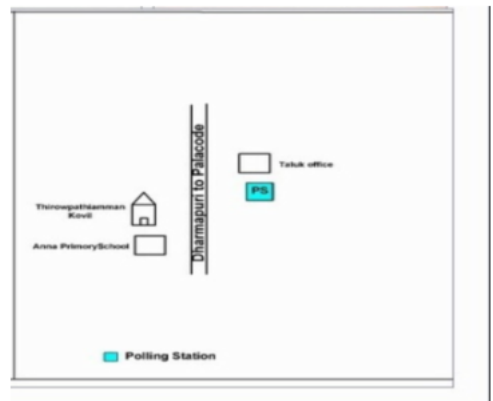

Google Map View

Polling Station Building Front View

Polling Station Front View

Cad View

Key MAP View

1 பெயர் : சக்திவேல் தந்தை பெயர்: பாலமுருகன் பாலமுருகன் வீட்டு எண் : 11 வயது : 25 பாலினம் : ஆண்	ZHT1068972 Photo is available	2 பெயர் : மனோகரன் தந்தை பெயர்: மனோகரன் வீட்டு எண் : 11-6A வயது : 64 பாலினம் : ஆண்	KCY4033940 Photo is available	3 பெயர் : நாகராஜ் தந்தை பெயர்: கிருஷ்ணா வீட்டு எண் : 11/17 வயது : 59 பாலினம் : ஆண்	ZHT1601988 Photo is available
4 பெயர் : லட்சுமி கணவர் பெயர்: கணேசன் வீட்டு எண் : 11-29 வயது : 35 பாலினம் : பெண்	ZHT0510826 Photo is available	5 பெயர் : வடிவேல் தந்தை பெயர்: ராஜமாணிக்கம் வீட்டு எண் : 11-42 வயது : 47 பாலினம் : ஆண்	ZHT0878892 Photo is available	6 பெயர் : பெருமாள் தந்தை பெயர்: கரியப்பன் வீட்டு எண் : 11-186 வயது : 42 பாலினம் : ஆண்	KCY2948107 Photo is available
7 பெயர் : மஞ்சுபுரீ தந்தை பெயர்: சக்தி வீட்டு எண் : 11/203 வயது : 23 பாலினம் : பெண்	ZHT1938554 Photo is available	8 பெயர் : சுகன்டூர் தந்தை பெயர்: சக்தி வீட்டு எண் : 11/203 வயது : 19 பாலினம் : ஆண்	ZHT2178481 Photo is available	9 பெயர் : புவனேஸ்வரி தந்தை பெயர்: சின்னசாமி வீட்டு எண் : 11-236 வயது : 29 பாலினம் : பெண்	ZHT0838581 Photo is available
10 பெயர் : முனுசாமி தந்தை பெயர்: அண்ணாமலை வீட்டு எண் : 11-259 வயது : 76 பாலினம் : ஆண்	ZHT0376335 Photo is available	11 பெயர் : முனியம்மாள் கணவர் பெயர்: முனுசாமி வீட்டு எண் : 11-259-35 வயது : 76 பாலினம் : பெண்	KCY4052189 Photo is available	12 பெயர் : சிவராஜி ம தந்தை பெயர்: மணி வீட்டு எண் : 11/261 வயது : 38 பாலினம் : ஆண்	KCY4052155 Photo is available
13 பெயர் : ஆகாஷ் தந்தை பெயர்: செல்வராஜ் வீட்டு எண் : 11/261 வயது : 27 பாலினம் : ஆண்	ZHT1018894 Photo is available	14 பெயர் : மங்கா கணவர் பெயர்: மணி வீட்டு எண் : 11-261-34 வயது : 56 பாலினம் : பெண்	KCY2453587 Photo is available	15 பெயர் : சின்னதுரை தந்தை பெயர்: மணி வீட்டு எண் : 11-261-34 வயது : 38 பாலினம் : ஆண்	KCY4052163 Photo is available
16 பெயர் : மயில் தந்தை பெயர்: தேவராஜ் வீட்டு எண் : 11-263 வயது : 44 பாலினம் : பெண்	KCY2453900 Photo is available	17 பெயர் : செல்வந்தி தந்தை பெயர்: பாலமுருகன் வீட்டு எண் : 11-265 வயது : 27 பாலினம் : பெண்	ZHT0946905 Photo is available	18 பெயர் : பவித்ரா கணவர் பெயர்: சக்திவேல் வீட்டு எண் : 11/265 வயது : 26 பாலினம் : பெண்	ZHT2172443 Photo is available
19 பெயர் : கவிதா கணவர் பெயர்: வெற்றிவேல் வீட்டு எண் : 11/265 வயது : 24 பாலினம் : பெண்	ZHT1899293 Photo is available	20 பெயர் : வெற்றிவேல் தந்தை பெயர்: பாலமுருகன் வீட்டு எண் : 11/265 வயது : 24 பாலினம் : ஆண்	ZHT1907641 Photo is available	21 பெயர் : பிரியங்கா தந்தை பெயர்: ராஜேந்திரன் வீட்டு எண் : 11-266 வயது : 31 பாலினம் : பெண்	ZHT0510834 Photo is available
22 பெயர் : மாத் தந்தை பெயர்: அக்குமாரன் வீட்டு எண் : 11-267 வயது : 73 பாலினம் : ஆண்	KCY1399526 Photo is available	23 பெயர் : மல்லிகா கணவர் பெயர்: மாத் வீட்டு எண் : 11-267 வயது : 65 பாலினம் : பெண்	KCY1399534 Photo is available	24 பெயர் : சரவணன் தந்தை பெயர்: தேவராஜ் வீட்டு எண் : 11-268 வயது : 36 பாலினம் : ஆண்	ZHT1031442 Photo is available
25 பெயர் : குமுதா கணவர் பெயர்: சரவணன் வீட்டு எண் : 11-268 வயது : 34 பாலினம் : பெண்	ZHT1029487 Photo is available	26 பெயர் : சுந்தரம்மாள் கணவர் பெயர்: வெங்கடப்பன் வீட்டு எண் : 11-269 வயது : 67 பாலினம் : பெண்	ZHT1602044 Photo is available	27 பெயர் : செல்வராசு தந்தை பெயர்: வெங்கடப்பன் வீட்டு எண் : 11-269 வயது : 54 பாலினம் : ஆண்	ZHT1602051 Photo is available
28 பெயர் : சாந்தி கணவர் பெயர்: முனியப்பன் வீட்டு எண் : 11-269 வயது : 48 பாலினம் : பெண்	KCY1084128 Photo is available	29 பெயர் : வெ முத்து தந்தை பெயர்: வெங்கடப்பன் வீட்டு எண் : 11-269 வயது : 48 பாலினம் : ஆண்	KCY1085489 Photo is available	30 பெயர் : கண்ணன் தந்தை பெயர்: வெங்கடப்பன் வீட்டு எண் : 11-269 வயது : 47 பாலினம் : ஆண்	ZHT1602069 Photo is available