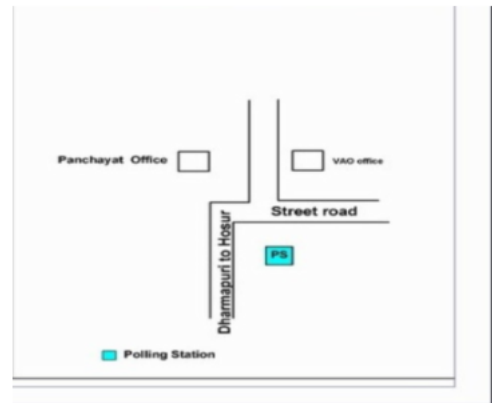

Google Map View

Polling Station Building Front View

Polling Station Front View

Cad View

Key MAP View

சட்டமன்றத் தொகுதியின் எண் மற்றும் பெயர் : 57-பாலக்கோடு பிரிவு எண் மற்றும் பெயர் 1-பாலக்கோடு (பே), வார்டு 2 மாரியம்மன் கோவில் தெரு