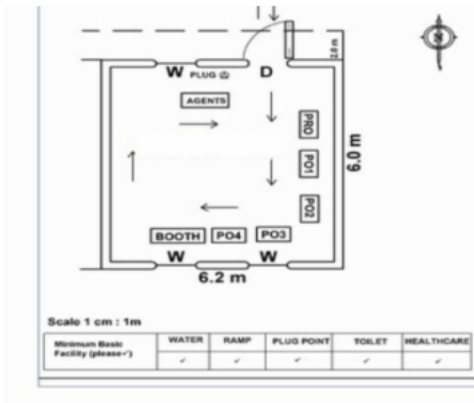

Google Map View

Polling Station Building Front View

Polling Station Front View

Cad View

Key MAP View

சட்டமன்றத் தொகுதியின் எண் மற்றும் பெயர் : 57-பாலக்கோடு பிரிவு எண் மற்றும் பெயர் 1-பாலக்கோடு (பே), வார்டு 2 மாரியம்மன் கோவில் தெரு