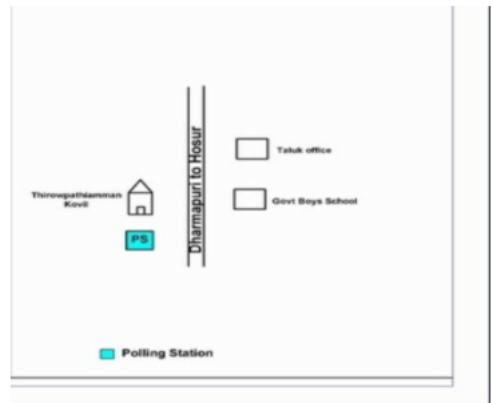

Google Map View

Polling Station Building Front View

Polling Station Front View

Cad View

Key MAP View

சட்டமன்றத் தொகுதியின் எண் மற்றும் பெயர் : 57-பாலக்கோடு  
பிரிவு எண் மற்றும் பெயர் 1-பாலக்கோடு (பே), வார்டு 8 கனம்பள்ளி தெரு