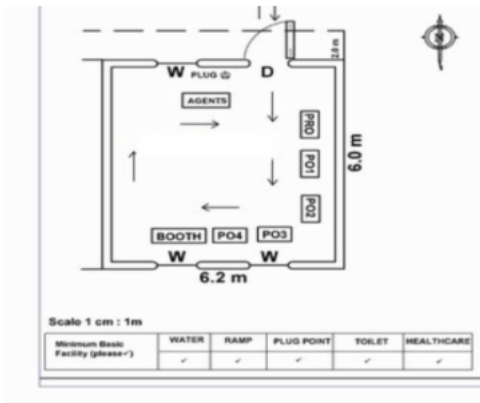

Google Map View

Polling Station Building Front View

Polling Station Front View

Cad View

Key MAP View

சட்டமன்றத் தொகுதியின் எண் மற்றும் பெயர் : 57-பாலக்கோடு  
பிரிவு எண் மற்றும் பெயர் 1-பாலக்கோடு (பே), வார்டு 8 கனம்பள்ளி தெரு