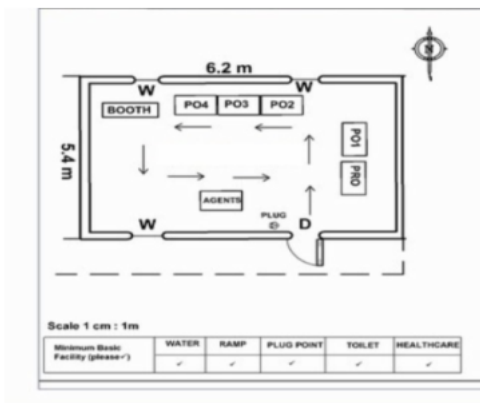

Google Map View

Polling Station Building Front View

Polling Station Front View

Cad View

Key MAP View

சட்டமன்றத் தொகுதியின் எண் மற்றும் பெயர் : 57-பாலக்கோடு பிரிவு எண் மற்றும் பெயர் 1-பாலக்கோடு (பே), வார்டு 1 பொன்னன் தெரு