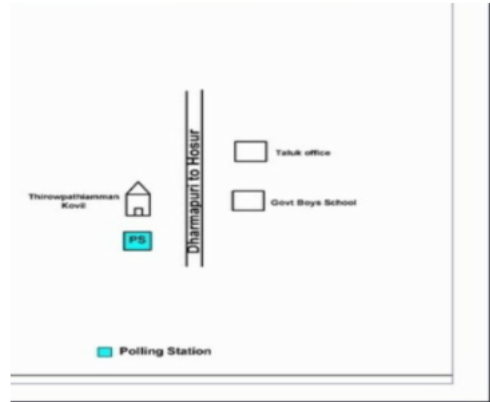

Google Map View

Polling Station Building Front View

Polling Station Front View

Cad View

Key MAP View

சட்டமன்றத் தொகுதியின் எண் மற்றும் பெயர் : 57-பாலக்கோடு
பிரிவு எண் மற்றும் பெயர் 1-பாலக்கோடு (பே), வார்டு 10 ஆழ்வார் ஐயர் தெரு