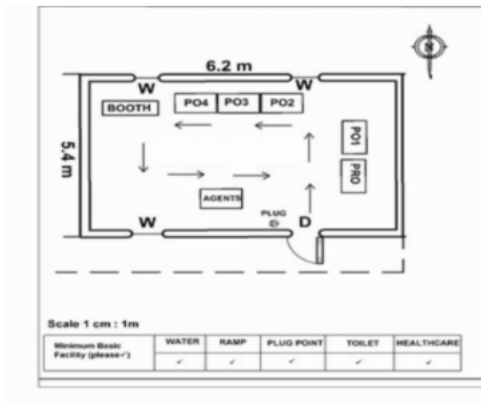

வாக்காளர் பதிவு அலுவலரின்
கையொப்பம்

Nazri Naksha

Google Map View

Polling Station Building Front View

Polling Station Front View

Cad View

Key MAP View

| | | | | | |
|-------------------------------------------------------------------------------------------------------------------------------|------------|-----------------------------------------------------------------------------------------------------------------------------------|------------|--------------------------------------------------------------------------------------------------------------------------------------|------------|
| 1 பெயர் : சிவருத்திரப்பன் தந்தை பெயர்: மாதப்பன் வீட்டு எண் : 1 வயது : 51 பாலினம் : ஆண் Photo is available | ZHT0376343 | 2 பெயர் : சபரி தந்தை பெயர்: ஆறுமுகம் வீட்டு எண் : 1-26 வயது : 38 பாலினம் : ஆண் Photo is available | ZHT0359943 | 3 பெயர் : பூஜா தந்தை பெயர்: மாது வீட்டு எண் : 1பீ8 வயது : 23 பாலினம் : பெண் Photo is available | ZHT1890185 |
| 4 பெயர் : ஆயிஷா தந்தை பெயர்: சாதிக் வீட்டு எண் : 6/24 வயது : 34 பாலினம் : பெண் Photo is available | ZHT0359778 | 5 பெயர் : பார்வதி கணவர் பெயர்: ராஜி வீட்டு எண் : 9-68 வயது : 70 பாலினம் : பெண் Photo is available | ZHT0064857 | 6 பெயர் : சமதி கணவர் பெயர்: ஜலேந்திரன் வீட்டு எண் : 9-119 வயது : 57 பாலினம் : பெண் Photo is available | KCY1087394 |
| 7 பெயர் : அம்பிகா கணவர் பெயர்: கௌரிசங்கர் வீட்டு எண் : 9-119 வயது : 43 பாலினம் : பெண் Photo is available | KCY3164902 | 8 பெயர் : பெரியக்காள் தாயின் பெயர்: ஆறுமுகம் வீட்டு எண் : 11/185 வயது : 34 பாலினம் : பெண் Photo is available | ZHT0623975 | 9 பெயர் : அப்துல்கலாம் பை தந்தை பெயர்: பைரோஸ் ஜானி வீட்டு எண் : 12/220/93ஏ வயது : 19 பாலினம் : ஆண் Photo is available | ZHT2155976 |
| 10 பெயர் : நூலினா கணவர் பெயர்: இர்பான் வீட்டு எண் : 13 வயது : 46 பாலினம் : பெண் Photo is available | ZHT0284521 | 11 பெயர் : அப்துல் ரசாக் தந்தை பெயர்: ஆசிம் வீட்டு எண் : 13/10 வயது : 20 பாலினம் : ஆண் Photo is available | ZHT2149334 | 12 பெயர் : நவீத்பாஷா தந்தை பெயர்: ஆசிம் வீட்டு எண் : 13-16 வயது : 40 பாலினம் : ஆண் Photo is available | ZHT0284703 |
| 13 பெயர் : உசேன் ஷெரிப் தந்தை பெயர்: தவ்லத்சயாபு வீட்டு எண் : 13-22 வயது : 52 பாலினம் : ஆண் Photo is available | ZHT1543040 | 14 பெயர் : ஷாஹ்ரீப்பெரிப் தந்தை பெயர்: அன்வார்ஷெரிப் வீட்டு எண் : 13-26 வயது : 30 பாலினம் : ஆண் Photo is available | ZHT0836882 | 15 பெயர் : சண்முகம் தந்தை பெயர்: சின்ராஜ் வீட்டு எண் : 13-27-1 வயது : 44 பாலினம் : ஆண் Photo is available | KCY2405942 |
| 16 பெயர் : ஆரிப் தந்தை பெயர்: சான்பாஷா வீட்டு எண் : 13-32 வயது : 46 பாலினம் : ஆண் Photo is available | ZHT0284281 | 17 பெயர் : ஆசீப் தந்தை பெயர்: நஜீர் வீட்டு எண் : 13-41 வயது : 28 பாலினம் : ஆண் Photo is available | ZHT0836775 | 18 பெயர் : திலகா கணவர் பெயர்: ரவிக்குமார் வீட்டு எண் : 13-44 வயது : 33 பாலினம் : பெண் Photo is available | ZHT0743864 |
| 19 பெயர் : பழனி தந்தை பெயர்: சின்னதம்பி வீட்டு எண் : 13-47 வயது : 47 பாலினம் : ஆண் Photo is available | ZHT0284364 | 20 பெயர் : கிருஷ்ணன் தாயின் பெயர்: ரேணுகா வீட்டு எண் : 13/52 வயது : 45 பாலினம் : ஆண் Photo is available | ZHT0661843 | 21 பெயர் : ராஜேஷ்வரி கணவர் பெயர்: பிரபு வீட்டு எண் : 13/55 வயது : 31 பாலினம் : பெண் Photo is available | ZHT1907708 |
| 22 பெயர் : பாபு தந்தை பெயர்: தனபால் நாயுடு வீட்டு எண் : 13/61 வயது : 71 பாலினம் : ஆண் Photo is available | KCY3055381 | 23 பெயர் : சபர்மதி தந்தை பெயர்: நேரு வீட்டு எண் : 13-61 வயது : 32 பாலினம் : பெண் Photo is available | ZHT0512061 | 24 பெயர் : மாதவன் தந்தை பெயர்: செல்வராஜ் வீட்டு எண் : 13-72 வயது : 30 பாலினம் : ஆண் Photo is available | ZHT0623967 |
| 25 பெயர் : முருகன் தந்தை பெயர்: சின்னசாமி வீட்டு எண் : 13/79 வயது : 55 பாலினம் : ஆண் Photo is available | ZHT0879346 | 26 பெயர் : ஆனந்தி கணவர் பெயர்: முருகன் வீட்டு எண் : 13/79 வயது : 38 பாலினம் : பெண் Photo is available | ZHT0879338 | 27 பெயர் : ஜெயதேவ் தந்தை பெயர்: சீனிவாசன் வீட்டு எண் : 13-82 வயது : 24 பாலினம் : பெண் Photo is available | ZHT1716778 |
| 28 பெயர் : குலப்ஜான் தந்தை பெயர்: அஜீஸ்கல்லா வீட்டு எண் : 13-94 வயது : 75 பாலினம் : ஆண் Photo is available | KCY1355445 | 29 பெயர் : அஸ்ரப்ஜான் கணவர் பெயர்: அகமதுஷெரிப் வீட்டு எண் : 13-107 வயது : 68 பாலினம் : பெண் Photo is available | ZHT1543065 | 30 பெயர் : நவாஸ் ஷரிப் தந்தை பெயர்: அகமதுஷெரிப் வீட்டு எண் : 13-107 வயது : 51 பாலினம் : ஆண் Photo is available | KCY3055340 |