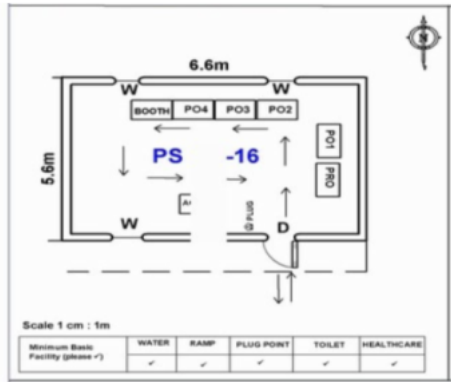

Google Map View

Polling Station Building Front View

Polling Station Front View

Cad View

Key MAP View

1 பெயர் : முனியப்பன் தந்தை பெயர்: முனியப்பன் வீட்டு எண் : 1 வயது : 62 பாலினம் : ஆண்	ZHT0559203 Photo is available	2 பெயர் : சக்திவேல் தந்தை பெயர்: பெரியராஜ் வீட்டு எண் : 1 வயது : 36 பாலினம் : ஆண்	ZHT0449173 Photo is available	3 பெயர் : ராமன் தந்தை பெயர்: பச்சியப்பன் வீட்டு எண் : 1 வயது : 30 பாலினம் : ஆண்	ZHT0664714 Photo is available
4 பெயர் : ராஜ்குமார் தந்தை பெயர்: சித்தன் வீட்டு எண் : 1-32 வயது : 27 பாலினம் : ஆண்	ZHT1857846 Photo is available	5 பெயர் : ஜெய்கொடி கணவர் பெயர்: முனிராஜ் வீட்டு எண் : 1-39 வயது : 36 பாலினம் : பெண்	ZHT0384370 Photo is available	6 பெயர் : முத்துராஜ் தந்தை பெயர்: மாரன் வீட்டு எண் : 1-64 வயது : 32 பாலினம் : ஆண்	ZHT0895847 Photo is available
7 பெயர் : குணசேகரன் நாகன் தந்தை பெயர்: நாகன் வீட்டு எண் : 1-66 வயது : 36 பாலினம் : ஆண்	ZHT0103135 Photo is available	8 பெயர் : காளிஸ்வரி கணவர் பெயர்: குணசேகரன் வீட்டு எண் : 1-66 வயது : 34 பாலினம் : பெண்	ZHT1857861 Photo is available	9 பெயர் : ரத்தினம் கணவர் பெயர்: பசுவராஜ் வீட்டு எண் : 2-1 வயது : 61 பாலினம் : பெண்	ZHT1694967 Photo is available
10 பெயர் : முருகேசன் தந்தை பெயர்: பசுவராஜ் வீட்டு எண் : 2/1 வயது : 49 பாலினம் : ஆண்	ZHT0991984 Photo is available	11 பெயர் : சைலஜா கணவர் பெயர்: முருகேசன் வீட்டு எண் : 2-1 வயது : 39 பாலினம் : பெண்	ZHT0154252 Photo is available	12 பெயர் : அண்ணாதுரை தந்தை பெயர்: திருப்பதி வீட்டு எண் : 2-2 வயது : 59 பாலினம் : ஆண்	ZHT1694983 Photo is available
13 பெயர் : ராணி கணவர் பெயர்: அண்ணாதுரை வீட்டு எண் : 2-2 வயது : 54 பாலினம் : பெண்	ZHT1694991 Photo is available	14 பெயர் : பிரபாகரன் தந்தை பெயர்: அண்ணாதுரை வீட்டு எண் : 2-2 வயது : 37 பாலினம் : ஆண்	ZHT0006379 Photo is available	15 பெயர் : எழில்மதி கணவர் பெயர்: பிரபாகரன் வீட்டு எண் : 2-2 வயது : 36 பாலினம் : பெண்	ZHT1858505 Photo is available
16 பெயர் : இளங்கோ தந்தை பெயர்: பெரியசாமி வீட்டு எண் : 2-3 வயது : 59 பாலினம் : ஆண்	ZHT1695006 Photo is available	17 பெயர் : விஜயா கணவர் பெயர்: இளங்கோ வீட்டு எண் : 2-3 வயது : 56 பாலினம் : பெண்	ZHT1695014 Photo is available	18 பெயர் : சக்திவேல் தந்தை பெயர்: இளங்கோ வீட்டு எண் : 2-3 வயது : 33 பாலினம் : ஆண்	ZHT0786889 Photo is available
19 பெயர் : சென்னம்மாள் கணவர் பெயர்: சின்னசாமி வீட்டு எண் : 2-4 வயது : 76 பாலினம் : பெண்	ZHT1695022 Photo is available	20 பெயர் : வடிவேலன் தந்தை பெயர்: சின்னசாமி வீட்டு எண் : 2-4 வயது : 61 பாலினம் : ஆண்	ZHT1695030 Photo is available	21 பெயர் : விஜயா கணவர் பெயர்: வடிவேலன் வீட்டு எண் : 2-4 வயது : 56 பாலினம் : பெண்	BVN1916402 Photo is available
22 பெயர் : பார்த்தீபன் தந்தை பெயர்: வடிவேல் வீட்டு எண் : 2-4 வயது : 36 பாலினம் : ஆண்	ZHT0154211 Photo is available	23 பெயர் : வளர்மதி மு தந்தை பெயர்: முருகன் வீட்டு எண் : 2/4 வயது : 19 பாலினம் : பெண்	ZHT2181485 Photo is available	24 பெயர் : ஜெயசங்கர் தந்தை பெயர்: சின்னசாமி வீட்டு எண் : 2-5 வயது : 57 பாலினம் : ஆண்	ZHT0864587 Photo is available
25 பெயர் : முருகன் தந்தை பெயர்: சின்னசாமி வீட்டு எண் : 2-5 வயது : 52 பாலினம் : ஆண்	ZHT1695048 Photo is available	26 பெயர் : நித்யா கணவர் பெயர்: முருகன் வீட்டு எண் : 2-5 வயது : 39 பாலினம் : பெண்	ZHT0006387 Photo is available	27 பெயர் : பருத்தறிவாலன் தந்தை பெயர்: ஜெயசங்கர் வீட்டு எண் : 2-5 வயது : 31 பாலினம் : ஆண்	ZHT0864595 Photo is available
28 பெயர் : புஷ்பா கணவர் பெயர்: கணேசன் வீட்டு எண் : 2-6 வயது : 58 பாலினம் : பெண்	BVN1915776 Photo is available	29 பெயர் : லட்சுமணன் தந்தை பெயர்: கணேசன் வீட்டு எண் : 2-6 வயது : 29 பாலினம் : ஆண்	ZHT0703835 Photo is available	30 பெயர் : ராமன் தந்தை பெயர்: கணேசன் வீட்டு எண் : 2/6 வயது : 29 பாலினம் : ஆண்	ZHT0786434 Photo is available