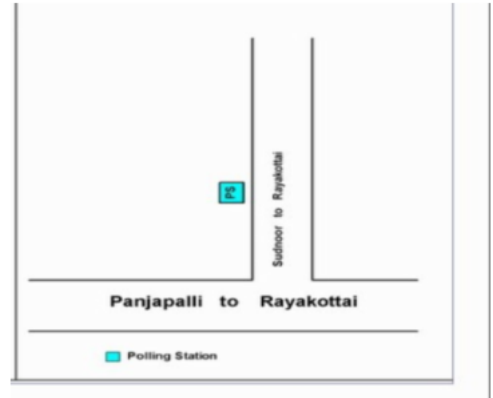

Google Map View

Polling Station Building Front View

Polling Station Front View

Cad View

Key MAP View

1 பெயர் : முனியப்பன் தந்தை பெயர்: முனியப்பன் வீட்டு எண் : 1 வயது : 62 பாலினம் : ஆண்	ZHT0559203 Photo is available	2 பெயர் : சக்திவேல் தந்தை பெயர்: பெரியராஜ் வீட்டு எண் : 1 வயது : 36 பாலினம் : ஆண்	ZHT0449173 Photo is available	3 பெயர் : ராமன் தந்தை பெயர்: பச்சியப்பன் வீட்டு எண் : 1 வயது : 30 பாலினம் : ஆண்	ZHT0664714 Photo is available
4 பெயர் : ராஜ்குமார் தந்தை பெயர்: சித்தன் வீட்டு எண் : 1-32 வயது : 27 பாலினம் : ஆண்	ZHT1857846 Photo is available	5 பெயர் : ஜெய்கொடி கணவர் பெயர்: முனிராஜ் வீட்டு எண் : 1-39 வயது : 36 பாலினம் : பெண்	ZHT0384370 Photo is available	6 பெயர் : முத்துராஜ் தந்தை பெயர்: மாரன் வீட்டு எண் : 1-64 வயது : 32 பாலினம் : ஆண்	ZHT0895847 Photo is available
7 பெயர் : குணசேகரன் நாகன் தந்தை பெயர்: நாகன் வீட்டு எண் : 1-66 வயது : 36 பாலினம் : ஆண்	ZHT0103135 Photo is available	8 பெயர் : காளிஸ்வரி கணவர் பெயர்: குணசேகரன் வீட்டு எண் : 1-66 வயது : 34 பாலினம் : பெண்	ZHT1857861 Photo is available	9 பெயர் : ரத்தினம் கணவர் பெயர்: பசுவராஜ் வீட்டு எண் : 2-1 வயது : 61 பாலினம் : பெண்	ZHT1694967 Photo is available
10 பெயர் : முருகேசன் தந்தை பெயர்: பசுவராஜ் வீட்டு எண் : 2/1 வயது : 49 பாலினம் : ஆண்	ZHT0991984 Photo is available	11 பெயர் : சைலஜா கணவர் பெயர்: முருகேசன் வீட்டு எண் : 2-1 வயது : 39 பாலினம் : பெண்	ZHT0154252 Photo is available	12 பெயர் : அண்ணாதுரை தந்தை பெயர்: திருப்பதி வீட்டு எண் : 2-2 வயது : 59 பாலினம் : ஆண்	ZHT1694983 Photo is available
13 பெயர் : ராணி கணவர் பெயர்: அண்ணாதுரை வீட்டு எண் : 2-2 வயது : 54 பாலினம் : பெண்	ZHT1694991 Photo is available	14 பெயர் : பிரபாகரன் தந்தை பெயர்: அண்ணாதுரை வீட்டு எண் : 2-2 வயது : 37 பாலினம் : ஆண்	ZHT0006379 Photo is available	15 பெயர் : எழில்மதி கணவர் பெயர்: பிரபாகரன் வீட்டு எண் : 2-2 வயது : 36 பாலினம் : பெண்	ZHT1858505 Photo is available
16 பெயர் : இளங்கோ தந்தை பெயர்: பெரியசாமி வீட்டு எண் : 2-3 வயது : 59 பாலினம் : ஆண்	ZHT1695006 Photo is available	17 பெயர் : விஜயா கணவர் பெயர்: இளங்கோ வீட்டு எண் : 2-3 வயது : 56 பாலினம் : பெண்	ZHT1695014 Photo is available	18 பெயர் : சக்திவேல் தந்தை பெயர்: இளங்கோ வீட்டு எண் : 2-3 வயது : 33 பாலினம் : ஆண்	ZHT0786889 Photo is available
19 பெயர் : சென்னம்மாள் கணவர் பெயர்: சின்னசாமி வீட்டு எண் : 2-4 வயது : 76 பாலினம் : பெண்	ZHT1695022 Photo is available	20 பெயர் : வடிவேலன் தந்தை பெயர்: சின்னசாமி வீட்டு எண் : 2-4 வயது : 61 பாலினம் : ஆண்	ZHT1695030 Photo is available	21 பெயர் : விஜயா கணவர் பெயர்: வடிவேலன் வீட்டு எண் : 2-4 வயது : 56 பாலினம் : பெண்	BVN1916402 Photo is available
22 பெயர் : பார்த்தீபன் தந்தை பெயர்: வடிவேல் வீட்டு எண் : 2-4 வயது : 36 பாலினம் : ஆண்	ZHT0154211 Photo is available	23 பெயர் : வளர்மதி மு தந்தை பெயர்: முருகன் வீட்டு எண் : 2/4 வயது : 19 பாலினம் : பெண்	ZHT2181485 Photo is available	24 பெயர் : ஜெயசங்கர் தந்தை பெயர்: சின்னசாமி வீட்டு எண் : 2-5 வயது : 57 பாலினம் : ஆண்	ZHT0864587 Photo is available
25 பெயர் : முருகன் தந்தை பெயர்: சின்னசாமி வீட்டு எண் : 2-5 வயது : 52 பாலினம் : ஆண்	ZHT1695048 Photo is available	26 பெயர் : நித்யா கணவர் பெயர்: முருகன் வீட்டு எண் : 2-5 வயது : 39 பாலினம் : பெண்	ZHT0006387 Photo is available	27 பெயர் : பருத்தறிவாலன் தந்தை பெயர்: ஜெயசங்கர் வீட்டு எண் : 2-5 வயது : 31 பாலினம் : ஆண்	ZHT0864595 Photo is available
28 பெயர் : புஷ்பா கணவர் பெயர்: கணேசன் வீட்டு எண் : 2-6 வயது : 58 பாலினம் : பெண்	BVN1915776 Photo is available	29 பெயர் : லட்சுமணன் தந்தை பெயர்: கணேசன் வீட்டு எண் : 2-6 வயது : 29 பாலினம் : ஆண்	ZHT0703835 Photo is available	30 பெயர் : ராமன் தந்தை பெயர்: கணேசன் வீட்டு எண் : 2/6 வயது : 29 பாலினம் : ஆண்	ZHT0786434 Photo is available