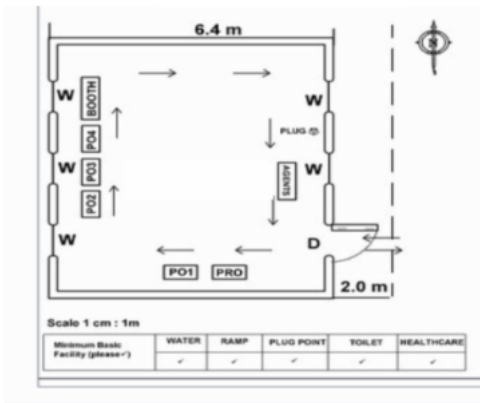

Google Map View

Polling Station Building Front View

Polling Station Front View

Cad View

Key MAP View

1 பெயர் : மாலிக்கான் தந்தை பெயர்: மஹாபூப் பாஷா வீட்டு எண் : 1/3/ வயது : 38 பாலினம் : ஆண்	ZHT1769223 Photo is available	2 பெயர் : நஜீர் தந்தை பெயர்: காதிர் வீட்டு எண் : 1-6 வயது : 37 பாலினம் : ஆண்	ZHT0507194 Photo is available	3 பெயர் : மாணிக்கவாசகம் தந்தை பெயர்: மோகன் வீட்டு எண் : 1-9 வயது : 34 பாலினம் : ஆண்	ZHT0337006 Photo is available
4 பெயர் : ரியாஸ் தந்தை பெயர்: மியாஜான் வீட்டு எண் : 1-24 வயது : 29 பாலினம் : ஆண்	ZHT0747030 Photo is available	5 பெயர் : சுகன்யா கணவர் பெயர்: மாதேஸ் வீட்டு எண் : 1-26 வயது : 34 பாலினம் : பெண்	ZHT0282012 Photo is available	6 பெயர் : மீனா கணவர் பெயர்: மகேஷ்வரன் வீட்டு எண் : 1-27 வயது : 34 பாலினம் : பெண்	ZHT1715432 Photo is available
7 பெயர் : மகேஸ்வரன் தந்தை பெயர்: மாதையன் வீட்டு எண் : 1-27ஏ வயது : 36 பாலினம் : ஆண்	ZHT1030105 Photo is available	8 பெயர் : சதீஷ்குமார் தந்தை பெயர்: துரைராஜ் வீட்டு எண் : 1-28 வயது : 36 பாலினம் : ஆண்	ZHT0282004 Photo is available	9 பெயர் : இந்துமதி கணவர் பெயர்: சதீஸ்குமார் வீட்டு எண் : 1-28 வயது : 32 பாலினம் : பெண்	ZHT0894386 Photo is available
10 பெயர் : முஸ்தபா தந்தை பெயர்: அய்யுப் வீட்டு எண் : 1-29ஏ வயது : 27 பாலினம் : ஆண்	ZHT1769140 Photo is available	11 பெயர் : சதாம்உசேன் தந்தை பெயர்: அமீர் வீட்டு எண் : 1-47 வயது : 33 பாலினம் : ஆண்	ZHT0682435 Photo is available	12 பெயர் : ஷாததஅலி தந்தை பெயர்: ராஜகான் வீட்டு எண் : 1-50 வயது : 42 பாலினம் : ஆண்	KCY1368026 Photo is available
13 பெயர் : வேதநாயகம் தந்தை பெயர்: ராஜிகவுண்டர் வீட்டு எண் : 1-60 வயது : 61 பாலினம் : ஆண்	ZHT0126359 Photo is available	14 பெயர் : மல்லிகா கணவர் பெயர்: வேதநாயகம் வீட்டு எண் : 1-60-54 வயது : 54 பாலினம் : பெண்	ZHT0126367 Photo is available	15 பெயர் : ராகேல் தந்தை பெயர்: வேதநாயகம் வீட்டு எண் : 1-60-54 வயது : 37 பாலினம் : பெண்	ZHT0126375 Photo is available
16 பெயர் : சாலமன் தந்தை பெயர்: வேதநாயகம் வீட்டு எண் : 1-60-54 வயது : 35 பாலினம் : ஆண்	ZHT0126383 Photo is available	17 பெயர் : வெங்கடேசன் தந்தை பெயர்: பெருமாள் வீட்டு எண் : 1-64 வயது : 52 பாலினம் : ஆண்	ZHT0338038 Photo is available	18 பெயர் : ஜமுனா கணவர் பெயர்: வெங்கடேசன் வீட்டு எண் : 1-64 வயது : 44 பாலினம் : பெண்	ZHT0338046 Photo is available
19 பெயர் : இசைப் பிரியா கணவர் பெயர்: வெங்கடேசன் வீட்டு எண் : 1/64 வயது : 28 பாலினம் : பெண்	ZHT1006246 Photo is available	20 பெயர் : நந்தினி தந்தை பெயர்: வெங்கடேசன் வீட்டு எண் : 1-64 வயது : 24 பாலினம் : பெண்	ZHT1855576 Photo is available	21 பெயர் : கௌசர் கணவர் பெயர்: மாலிக் வீட்டு எண் : 1-75 வயது : 46 பாலினம் : பெண்	ZHT0206961 Photo is available
22 பெயர் : அஸ்மத்துல்லா தந்தை பெயர்: இப்ராஹீம் வீட்டு எண் : 1-77 வயது : 66 பாலினம் : ஆண்	ZHT0337071 Photo is available	23 பெயர் : ஹபீபுஉன்னிஸா கணவர் பெயர்: அஸ்மத்துல்லா வீட்டு எண் : 1-77 வயது : 64 பாலினம் : பெண்	ZHT0337063 Photo is available	24 பெயர் : அப்துல்சமத் தந்தை பெயர்: தாவுத்கான் வீட்டு எண் : 1-80 வயது : 73 பாலினம் : ஆண்	ZHT0207001 Photo is available
25 பெயர் : ஜமிலா கணவர் பெயர்: அப்துல்சமத் வீட்டு எண் : 1-80 வயது : 56 பாலினம் : பெண்	ZHT0207019 Photo is available	26 பெயர் : ஷகிலா கணவர் பெயர்: சையத் பாகர் வீட்டு எண் : 1-81 வயது : 62 பாலினம் : பெண்	ZHT1916428 Photo is available	27 பெயர் : மும்தாஜுபீ கணவர் பெயர்: மஹபூப்ஷரீப் வீட்டு எண் : 1-82 வயது : 76 பாலினம் : பெண்	ZHT0207043 Photo is available
28 பெயர் : கான்ஷரீப் தந்தை பெயர்: மஹபூப்ஷரீப் வீட்டு எண் : 1-82 வயது : 43 பாலினம் : ஆண்	ZHT0207050 Photo is available	29 பெயர் : மஹபூப் தந்தை பெயர்: மாருசா வீட்டு எண் : 1-83 வயது : 63 பாலினம் : ஆண்	ZHT0143982 Photo is available	30 பெயர் : ஷாதாஜ் கணவர் பெயர்: மஹபூப் வீட்டு எண் : 1-83 வயது : 57 பாலினம் : பெண்	ZHT0143990 Photo is available