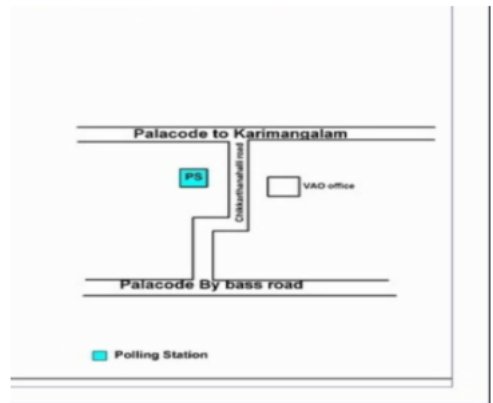

Google Map View

Polling Station Building Front View

Polling Station Front View

Cad View

Key MAP View

1 பெயர் : மாலிக்கான் தந்தை பெயர்: மஹாபூப் பாஷா வீட்டு எண் : 1/3/ வயது : 38 பாலினம் : ஆண்	ZHT1769223 Photo is available	2 பெயர் : நஜீர் தந்தை பெயர்: காதிர் வீட்டு எண் : 1-6 வயது : 37 பாலினம் : ஆண்	ZHT0507194 Photo is available	3 பெயர் : மாணிக்கவாசகம் தந்தை பெயர்: மோகன் வீட்டு எண் : 1-9 வயது : 34 பாலினம் : ஆண்	ZHT0337006 Photo is available
4 பெயர் : ரியாஸ் தந்தை பெயர்: மியாஜான் வீட்டு எண் : 1-24 வயது : 29 பாலினம் : ஆண்	ZHT0747030 Photo is available	5 பெயர் : சுகன்யா கணவர் பெயர்: மாதேஸ் வீட்டு எண் : 1-26 வயது : 34 பாலினம் : பெண்	ZHT0282012 Photo is available	6 பெயர் : மீனா கணவர் பெயர்: மகேஷ்வரன் வீட்டு எண் : 1-27 வயது : 34 பாலினம் : பெண்	ZHT1715432 Photo is available
7 பெயர் : மகேஸ்வரன் தந்தை பெயர்: மாதையன் வீட்டு எண் : 1-27ஏ வயது : 36 பாலினம் : ஆண்	ZHT1030105 Photo is available	8 பெயர் : சதீஷ்குமார் தந்தை பெயர்: துரைராஜ் வீட்டு எண் : 1-28 வயது : 36 பாலினம் : ஆண்	ZHT0282004 Photo is available	9 பெயர் : இந்துமதி கணவர் பெயர்: சதீஸ்குமார் வீட்டு எண் : 1-28 வயது : 32 பாலினம் : பெண்	ZHT0894386 Photo is available
10 பெயர் : முஸ்தபா தந்தை பெயர்: அய்யுப் வீட்டு எண் : 1-29ஏ வயது : 27 பாலினம் : ஆண்	ZHT1769140 Photo is available	11 பெயர் : சதாம்உசேன் தந்தை பெயர்: அமீர் வீட்டு எண் : 1-47 வயது : 33 பாலினம் : ஆண்	ZHT0682435 Photo is available	12 பெயர் : ஷாததஅலி தந்தை பெயர்: ராஜகான் வீட்டு எண் : 1-50 வயது : 42 பாலினம் : ஆண்	KCY1368026 Photo is available
13 பெயர் : வேதநாயகம் தந்தை பெயர்: ராஜிகவுண்டர் வீட்டு எண் : 1-60 வயது : 61 பாலினம் : ஆண்	ZHT0126359 Photo is available	14 பெயர் : மல்லிகா கணவர் பெயர்: வேதநாயகம் வீட்டு எண் : 1-60-54 வயது : 54 பாலினம் : பெண்	ZHT0126367 Photo is available	15 பெயர் : ராகேல் தந்தை பெயர்: வேதநாயகம் வீட்டு எண் : 1-60-54 வயது : 37 பாலினம் : பெண்	ZHT0126375 Photo is available
16 பெயர் : சாலமன் தந்தை பெயர்: வேதநாயகம் வீட்டு எண் : 1-60-54 வயது : 35 பாலினம் : ஆண்	ZHT0126383 Photo is available	17 பெயர் : வெங்கடேசன் தந்தை பெயர்: பெருமாள் வீட்டு எண் : 1-64 வயது : 52 பாலினம் : ஆண்	ZHT0338038 Photo is available	18 பெயர் : ஜமுனா கணவர் பெயர்: வெங்கடேசன் வீட்டு எண் : 1-64 வயது : 44 பாலினம் : பெண்	ZHT0338046 Photo is available
19 பெயர் : இசைப் பிரியா கணவர் பெயர்: வெங்கடேசன் வீட்டு எண் : 1/64 வயது : 28 பாலினம் : பெண்	ZHT1006246 Photo is available	20 பெயர் : நந்தினி தந்தை பெயர்: வெங்கடேசன் வீட்டு எண் : 1-64 வயது : 24 பாலினம் : பெண்	ZHT1855576 Photo is available	21 பெயர் : கௌசர் கணவர் பெயர்: மாலிக் வீட்டு எண் : 1-75 வயது : 46 பாலினம் : பெண்	ZHT0206961 Photo is available
22 பெயர் : அஸ்மத்துல்லா தந்தை பெயர்: இப்ராஹீம் வீட்டு எண் : 1-77 வயது : 66 பாலினம் : ஆண்	ZHT0337071 Photo is available	23 பெயர் : ஹபீபுஉன்னிஸா கணவர் பெயர்: அஸ்மத்துல்லா வீட்டு எண் : 1-77 வயது : 64 பாலினம் : பெண்	ZHT0337063 Photo is available	24 பெயர் : அப்துல்சமத் தந்தை பெயர்: தாவுத்கான் வீட்டு எண் : 1-80 வயது : 73 பாலினம் : ஆண்	ZHT0207001 Photo is available
25 பெயர் : ஜமிலா கணவர் பெயர்: அப்துல்சமத் வீட்டு எண் : 1-80 வயது : 56 பாலினம் : பெண்	ZHT0207019 Photo is available	26 பெயர் : ஷகிலா கணவர் பெயர்: சையத் பாகர் வீட்டு எண் : 1-81 வயது : 62 பாலினம் : பெண்	ZHT1916428 Photo is available	27 பெயர் : மும்தாஜுபீ கணவர் பெயர்: மஹபூப்ஷரீப் வீட்டு எண் : 1-82 வயது : 76 பாலினம் : பெண்	ZHT0207043 Photo is available
28 பெயர் : கான்ஷரீப் தந்தை பெயர்: மஹபூப்ஷரீப் வீட்டு எண் : 1-82 வயது : 43 பாலினம் : ஆண்	ZHT0207050 Photo is available	29 பெயர் : மஹபூப் தந்தை பெயர்: மாருசா வீட்டு எண் : 1-83 வயது : 63 பாலினம் : ஆண்	ZHT0143982 Photo is available	30 பெயர் : ஷாதாஜ் கணவர் பெயர்: மஹபூப் வீட்டு எண் : 1-83 வயது : 57 பாலினம் : பெண்	ZHT0143990 Photo is available