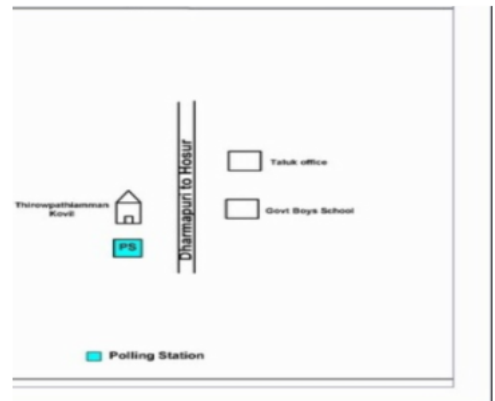

Google Map View

Polling Station Building Front View

Polling Station Front View

Cad View

Key MAP View

சட்டமன்றத் தொகுதியின் எண் மற்றும் பெயர் : 57-பாலக்கோடு பிரிவு எண் மற்றும் பெயர் 1-பாலக்கோடு (பே), வார்டு 6 கோட்டை தெரு