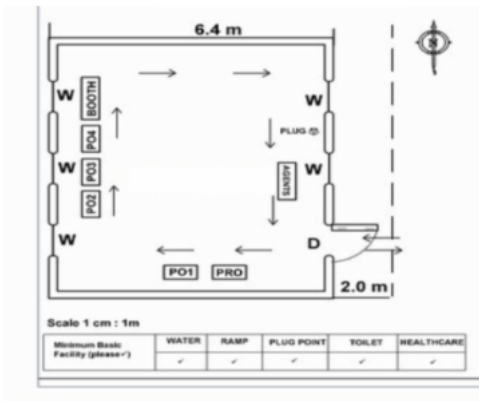

Google Map View

Polling Station Building Front View

Polling Station Front View

Cad View

Key MAP View

சட்டமன்றத் தொகுதியின் எண் மற்றும் பெயர் : 57-பாலக்கோடு பிரிவு எண் மற்றும் பெயர் 1-பாலக்கோடு (பே), வார்டு 6 கோட்டை தெரு