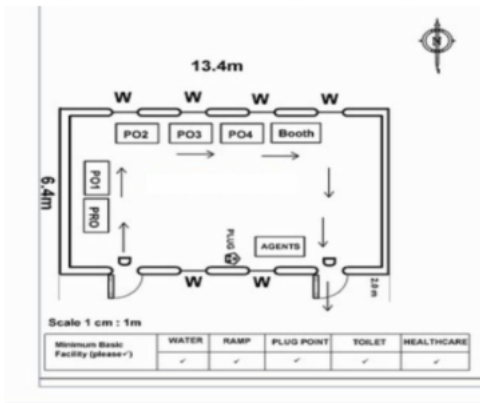

Google Map View

Polling Station Building Front View

Polling Station Front View

Cad View

Key MAP View

1 பெயர் : பழனியம்மாள் கணவர் பெயர்: மணிகுட்டி வீட்டு எண் : 1 வயது : 56 பாலினம் : பெண் Photo is available	ZHT0681478	2 பெயர் : சக்ரவர்த்தி தந்தை பெயர்: மாரியப்பன் வீட்டு எண் : 1 வயது : 56 பாலினம் : ஆண் Photo is available	ZHT0681601	3 பெயர் : சகுந்தலா கணவர் பெயர்: கோவிந்தசாமி வீட்டு எண் : 1 வயது : 51 பாலினம் : பெண் Photo is available	ZHT0681577
4 பெயர் : சரவணன் தந்தை பெயர்: பழனியப்பன் வீட்டு எண் : 1 வயது : 48 பாலினம் : ஆண் Photo is available	ZHT0280784	5 பெயர் : கங்கம்மாள் கணவர் பெயர்: சக்கரவர்த்தி வீட்டு எண் : 1 வயது : 47 பாலினம் : பெண் Photo is available	ZHT0681460	6 பெயர் : மாதையன் தந்தை பெயர்: ஜம்பேரி வீட்டு எண் : 1 வயது : 44 பாலினம் : ஆண் Photo is available	ZHT0681619
7 பெயர் : முனியம்மாள் கணவர் பெயர்: மாது வீட்டு எண் : 1 வயது : 44 பாலினம் : பெண் Photo is available	ZHT0280727	8 பெயர் : முருகேசன் தந்தை பெயர்: மணிகுட்டி வீட்டு எண் : 1 வயது : 43 பாலினம் : ஆண் Photo is available	ZHT0681544	9 பெயர் : முனியப்பன் தந்தை பெயர்: மாரியப்பன் வீட்டு எண் : 1 வயது : 43 பாலினம் : ஆண் Photo is available	ZHT0204693
10 பெயர் : ராதா கணவர் பெயர்: மாதேஷ் வீட்டு எண் : 1 வயது : 41 பாலினம் : பெண் Photo is available	ZHT0280701	11 பெயர் : ஜெயக்கொடி கணவர் பெயர்: சரவணன் வீட்டு எண் : 1 வயது : 41 பாலினம் : பெண் Photo is available	ZHT0280644	12 பெயர் : தெய்வானை கணவர் பெயர்: சின்னசாமி வீட்டு எண் : 1 வயது : 40 பாலினம் : பெண் Photo is available	ZHT0742312
13 பெயர் : மாரியப்பன் தந்தை பெயர்: கோவிந்தப்பன் வீட்டு எண் : 1 வயது : 36 பாலினம் : ஆண் Photo is available	ZHT0681635	14 பெயர் : சாந்தி கணவர் பெயர்: முனியப்பன் வீட்டு எண் : 1 வயது : 36 பாலினம் : பெண் Photo is available	ZHT0204701	#2 15 பெயர் : மாரியப்பன் ம தந்தை பெயர்: மணி வீட்டு எண் : 1 வயது : 35 பாலினம் : ஆண் Photo is available	ZHT0280735
16 பெயர் : சிவலிங்கம் தந்தை பெயர்: பெருமாள் வீட்டு எண் : 1 வயது : 35 பாலினம் : ஆண் Photo is available	ZHT0280636	17 பெயர் : பெருமா கணவர் பெயர்: மாரியப்பன் வீட்டு எண் : 1 வயது : 35 பாலினம் : பெண் Photo is available	ZHT0204685	18 பெயர் : சிலம்பரசன் தந்தை பெயர்: ராஜ் வீட்டு எண் : 1 வயது : 30 பாலினம் : ஆண் Photo is available	ZHT0681569
19 பெயர் : மல்லிகா கணவர் பெயர்: சின்னசாமி வீட்டு எண் : 1-1 வயது : 60 பாலினம் : பெண் Photo is available	ZHT1516681	20 பெயர் : குமார் தந்தை பெயர்: சின்னசாமி வீட்டு எண் : 1-1 வயது : 42 பாலினம் : ஆண் Photo is available	KCY2472892	21 பெயர் : சித்ரா கணவர் பெயர்: குமார் வீட்டு எண் : 1-1 வயது : 36 பாலினம் : பெண் Photo is available	ZHT0124933
22 பெயர் : லட்சுமி கணவர் பெயர்: மாரியப்பன் வீட்டு எண் : 1-1 வயது : 33 பாலினம் : பெண் Photo is available	ZHT1066182	23 பெயர் : சுகன்யா கணவர் பெயர்: கோவிந்தராஜ் வீட்டு எண் : 1/1-1 வயது : 33 பாலினம் : பெண் Photo is available	ZHT1125590	24 பெயர் : கோவிந்தராஜ் தந்தை பெயர்: தாதேகவுண்டர் வீட்டு எண் : 1/1/67 வயது : 52 பாலினம் : ஆண் Photo is available	ZHT2037075
25 பெயர் : வேடியம்மாள் கணவர் பெயர்: கோவிந்தராஜ் வீட்டு எண் : 1/1/67 வயது : 44 பாலினம் : பெண் Photo is available	ZHT2037307	26 பெயர் : சின்னம்மா கணவர் பெயர்: முனியப்பன் வீட்டு எண் : 1-2 வயது : 71 பாலினம் : பெண் Photo is available	ZHT0618082	27 பெயர் : முரளி தந்தை பெயர்: முனியப்பன் வீட்டு எண் : 1-2 வயது : 42 பாலினம் : ஆண் Photo is available	ZHT0204446
28 பெயர் : மாரிம்மாள் தந்தை பெயர்: முனியப்பன் வீட்டு எண் : 1-2 வயது : 38 பாலினம் : பெண் Photo is available	ZHT0204438	29 பெயர் : பழனியம்மாள் கணவர் பெயர்: முனியப்பன் வீட்டு எண் : 1-2NA வயது : 66 பாலினம் : பெண் Photo is available	ZHT0058396	30 பெயர் : முத்தம்மாள் கணவர் பெயர்: சின்னசாமி வீட்டு எண் : 1-3 வயது : 69 பாலினம் : பெண் Photo is available	KCY4002630