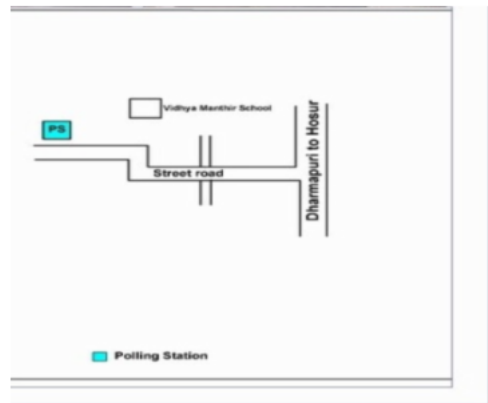

Google Map View

Polling Station Building Front View

Polling Station Front View

Cad View

Key MAP View

1 பெயர் : பழனியம்மாள் கணவர் பெயர்: மணிகுட்டி வீட்டு எண் : 1 வயது : 56 பாலினம் : பெண் Photo is available	ZHT0681478	2 பெயர் : சக்ரவர்த்தி தந்தை பெயர்: மாரியப்பன் வீட்டு எண் : 1 வயது : 56 பாலினம் : ஆண் Photo is available	ZHT0681601	3 பெயர் : சகுந்தலா கணவர் பெயர்: கோவிந்தசாமி வீட்டு எண் : 1 வயது : 51 பாலினம் : பெண் Photo is available	ZHT0681577
4 பெயர் : சரவணன் தந்தை பெயர்: பழனியப்பன் வீட்டு எண் : 1 வயது : 48 பாலினம் : ஆண் Photo is available	ZHT0280784	5 பெயர் : கங்கம்மாள் கணவர் பெயர்: சக்கரவர்த்தி வீட்டு எண் : 1 வயது : 47 பாலினம் : பெண் Photo is available	ZHT0681460	6 பெயர் : மாதையன் தந்தை பெயர்: ஜம்பேரி வீட்டு எண் : 1 வயது : 44 பாலினம் : ஆண் Photo is available	ZHT0681619
7 பெயர் : முனியம்மாள் கணவர் பெயர்: மாது வீட்டு எண் : 1 வயது : 44 பாலினம் : பெண் Photo is available	ZHT0280727	8 பெயர் : முருகேசன் தந்தை பெயர்: மணிகுட்டி வீட்டு எண் : 1 வயது : 43 பாலினம் : ஆண் Photo is available	ZHT0681544	9 பெயர் : முனியப்பன் தந்தை பெயர்: மாரியப்பன் வீட்டு எண் : 1 வயது : 43 பாலினம் : ஆண் Photo is available	ZHT0204693
10 பெயர் : ராதா கணவர் பெயர்: மாதேஷ் வீட்டு எண் : 1 வயது : 41 பாலினம் : பெண் Photo is available	ZHT0280701	11 பெயர் : ஜெயக்கொடி கணவர் பெயர்: சரவணன் வீட்டு எண் : 1 வயது : 41 பாலினம் : பெண் Photo is available	ZHT0280644	12 பெயர் : தெய்வானை கணவர் பெயர்: சின்னசாமி வீட்டு எண் : 1 வயது : 40 பாலினம் : பெண் Photo is available	ZHT0742312
13 பெயர் : மாரியப்பன் தந்தை பெயர்: கோவிந்தப்பன் வீட்டு எண் : 1 வயது : 36 பாலினம் : ஆண் Photo is available	ZHT0681635	14 பெயர் : சாந்தி கணவர் பெயர்: முனியப்பன் வீட்டு எண் : 1 வயது : 36 பாலினம் : பெண் Photo is available	ZHT0204701	#2 15 பெயர் : மாரியப்பன் ம தந்தை பெயர்: மணி வீட்டு எண் : 1 வயது : 35 பாலினம் : ஆண் Photo is available	ZHT0280735
16 பெயர் : சிவலிங்கம் தந்தை பெயர்: பெருமாள் வீட்டு எண் : 1 வயது : 35 பாலினம் : ஆண் Photo is available	ZHT0280636	17 பெயர் : பெருமா கணவர் பெயர்: மாரியப்பன் வீட்டு எண் : 1 வயது : 35 பாலினம் : பெண் Photo is available	ZHT0204685	18 பெயர் : சிலம்பரசன் தந்தை பெயர்: ராஜ் வீட்டு எண் : 1 வயது : 30 பாலினம் : ஆண் Photo is available	ZHT0681569
19 பெயர் : மல்லிகா கணவர் பெயர்: சின்னசாமி வீட்டு எண் : 1-1 வயது : 60 பாலினம் : பெண் Photo is available	ZHT1516681	20 பெயர் : குமார் தந்தை பெயர்: சின்னசாமி வீட்டு எண் : 1-1 வயது : 42 பாலினம் : ஆண் Photo is available	KCY2472892	21 பெயர் : சித்ரா கணவர் பெயர்: குமார் வீட்டு எண் : 1-1 வயது : 36 பாலினம் : பெண் Photo is available	ZHT0124933
22 பெயர் : லட்சுமி கணவர் பெயர்: மாரியப்பன் வீட்டு எண் : 1-1 வயது : 33 பாலினம் : பெண் Photo is available	ZHT1066182	23 பெயர் : சுகன்யா கணவர் பெயர்: கோவிந்தராஜ் வீட்டு எண் : 1/1-1 வயது : 33 பாலினம் : பெண் Photo is available	ZHT1125590	24 பெயர் : கோவிந்தராஜ் தந்தை பெயர்: தாதேகவுண்டர் வீட்டு எண் : 1/1/67 வயது : 52 பாலினம் : ஆண் Photo is available	ZHT2037075
25 பெயர் : வேடியம்மாள் கணவர் பெயர்: கோவிந்தராஜ் வீட்டு எண் : 1/1/67 வயது : 44 பாலினம் : பெண் Photo is available	ZHT2037307	26 பெயர் : சின்னம்மா கணவர் பெயர்: முனியப்பன் வீட்டு எண் : 1-2 வயது : 71 பாலினம் : பெண் Photo is available	ZHT0618082	27 பெயர் : முரளி தந்தை பெயர்: முனியப்பன் வீட்டு எண் : 1-2 வயது : 42 பாலினம் : ஆண் Photo is available	ZHT0204446
28 பெயர் : மாரிம்மாள் தந்தை பெயர்: முனியப்பன் வீட்டு எண் : 1-2 வயது : 38 பாலினம் : பெண் Photo is available	ZHT0204438	29 பெயர் : பழனியம்மாள் கணவர் பெயர்: முனியப்பன் வீட்டு எண் : 1-2NA வயது : 66 பாலினம் : பெண் Photo is available	ZHT0058396	30 பெயர் : முத்தம்மாள் கணவர் பெயர்: சின்னசாமி வீட்டு எண் : 1-3 வயது : 69 பாலினம் : பெண் Photo is available	KCY4002630