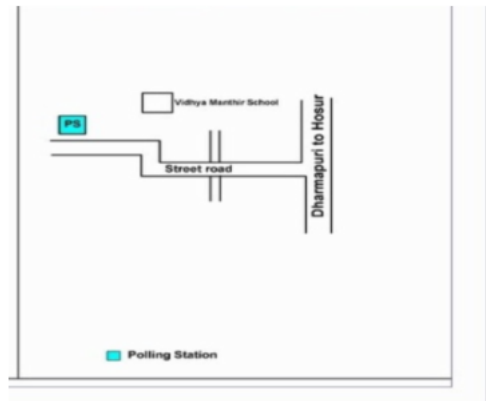

Cad View

Key MAP View