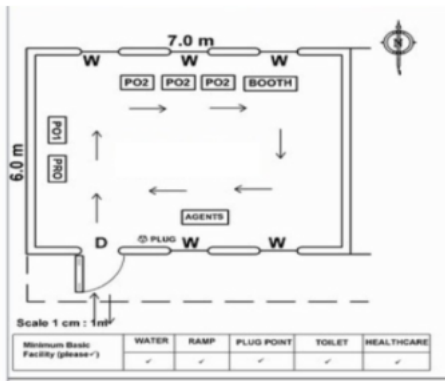

Google Map View

Polling Station Building Front View

Polling Station Front View

Cad View

Key MAP View

1 பெயர் : சந்திரா கணவர் பெயர்: சரவணன் வீட்டு எண் : 1 வயது : 43 பாலினம் : பெண்	ZHT0681924 Photo is available	2 பெயர் : சித்ரா கணவர் பெயர்: வைரவேல் வீட்டு எண் : 1 வயது : 42 பாலினம் : பெண்	ZHT0358143 Photo is available	3 பெயர் : ராதா கணவர் பெயர்: கணேசன் வீட்டு எண் : 1 வயது : 41 பாலினம் : பெண்	ZHT0834960 Photo is available
4 பெயர் : பெருமாள் தந்தை பெயர்: சின்னசாமி வீட்டு எண் : 1 வயது : 39 பாலினம் : ஆண்	ZHT0358002 Photo is available	5 பெயர் : ரவி கிருஷ்ணன் தந்தை பெயர்: கிருஷ்ணன் வீட்டு எண் : 1 வயது : 34 பாலினம் : ஆண்	ZHT0742684 Photo is available	6 பெயர் : சங்கீதா கணவர் பெயர்: ரவி வீட்டு எண் : 1 வயது : 32 பாலினம் : பெண்	ZHT0742676 Photo is available
7 பெயர் : கீர்த்தனா கணவர் பெயர்: பாக்கியராஜ் வீட்டு எண் : 1 வயது : 31 பாலினம் : பெண்	ZHT0944223 Photo is available	8 பெயர் : ராமக்கிருஷ்ணன் தந்தை பெயர்: குமார் வீட்டு எண் : 1-1 வயது : 23 பாலினம் : ஆண்	ZHT1853456 Photo is available	9 பெயர் : சிவகரு தந்தை பெயர்: சின்னதம்பி வீட்டு எண் : 2-47A வயது : 41 பாலினம் : ஆண்	ZHT0661249 Photo is available
10 பெயர் : சாந்தி தந்தை பெயர்: சிவகரு வீட்டு எண் : 2-47A வயது : 34 பாலினம் : பெண்	ZHT0661280 Photo is available	11 பெயர் : சுபத்ரா கணவர் பெயர்: வெங்கடாசலபதி வீட்டு எண் : 2-60 வயது : 61 பாலினம் : பெண்	ZHT0742692 Photo is available	12 பெயர் : லட்சுமி கணவர் பெயர்: முருகன் வீட்டு எண் : 5/56 வயது : 30 பாலினம் : பெண்	ZHT1005560 Photo is available
13 பெயர் : வாசுகி கணவர் பெயர்: நாகராஜன் வீட்டு எண் : 5-58 வயது : 39 பாலினம் : பெண்	ZHT0059188 Photo is available	14 பெயர் : செல்வந்தி தந்தை பெயர்: சரவணன் வீட்டு எண் : 5-96 வயது : 29 பாலினம் : பெண்	ZHT0834804 Photo is available	15 பெயர் : தீனதயாளன் தந்தை பெயர்: பிரகாஷ் வீட்டு எண் : 5/361-1 வயது : 25 பாலினம் : ஆண்	ZHT1107580 Photo is available
16 பெயர் : சத்யா கணவர் பெயர்: இடும்பன் வீட்டு எண் : 5-546 வயது : 37 பாலினம் : பெண்	ZHT1066232 Photo is available	17 பெயர் : சண்முகம்மாள் கணவர் பெயர்: கோவிந்தசாமி வீட்டு எண் : 5-563 வயது : 71 பாலினம் : பெண்	ZHT1525153 Photo is available	18 பெயர் : செந்தில்குமார் தந்தை பெயர்: அர்ஜீனன் வீட்டு எண் : 5-563 வயது : 39 பாலினம் : ஆண்	ZHT0059196 Photo is available
# 19 பெயர் : கவினராஜ் தந்தை பெயர்: சரவணன் வீட்டு எண் : 5-563 வயது : 24 பாலினம் : ஆண்	ZHT1835701 Photo is available	S 20 பெயர் : காளியம்மாள் கணவர் பெயர்: பரமேஸ்வரன் வீட்டு எண் : 5/572 வயது : 79 பாலினம் : பெண்	KCY1374008 Photo is available	21 பெயர் : ரவி தந்தை பெயர்: செல்வராஜ் வீட்டு எண் : 5/572 வயது : 37 பாலினம் : ஆண்	ZHT1107549 Photo is available
22 பெயர் : கிருஷ்ணவேணி கணவர் பெயர்: சக்தி வீட்டு எண் : 5/572(ஏ) வயது : 50 பாலினம் : பெண்	ZHT1916048 Photo is available	23 பெயர் : தவமணி தந்தை பெயர்: சக்தி வீட்டு எண் : 5/572(ஏ) வயது : 30 பாலினம் : ஆண்	ZHT1922467 Photo is available	24 பெயர் : மங்கம்மாள் கணவர் பெயர்: பச்சியப்பன் வீட்டு எண் : 5-573 வயது : 65 பாலினம் : பெண்	ZHT0834622 Photo is available
25 பெயர் : சுகாதர் தந்தை பெயர்: பச்சியப்பன் வீட்டு எண் : 5-573 வயது : 51 பாலினம் : ஆண்	ZHT0681874 Photo is available	26 பெயர் : கோவிந்தராஜ் தந்தை பெயர்: பச்சியப்பன் வீட்டு எண் : 5-573 வயது : 45 பாலினம் : ஆண்	ZHT0834630 Photo is available	27 பெயர் : சும்தி கணவர் பெயர்: சுகாதர் வீட்டு எண் : 5-573 வயது : 44 பாலினம் : பெண்	ZHT0681882 Photo is available
28 பெயர் : கயல்விழி தந்தை பெயர்: கோவிந்தராஜ் வீட்டு எண் : 5-573 வயது : 28 பாலினம் : பெண்	ZHT0834648 Photo is available	29 பெயர் : நீதிக்குமார் தந்தை பெயர்: சுகாதர் வீட்டு எண் : 5/573 வயது : 21 பாலினம் : ஆண்	ZHT2037141 Photo is available	S 30 பெயர் : சக்தி தந்தை பெயர்: பெருமாள் வீட்டு எண் : 5-573 வயது : 50 பாலினம் : ஆண்	ZHT0686113 Photo is available