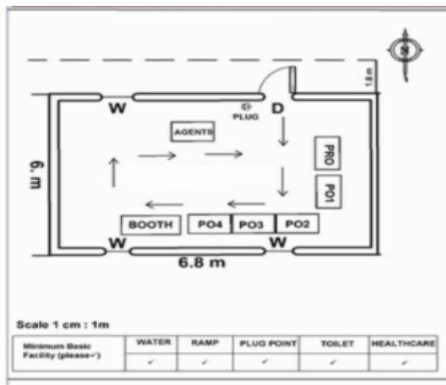

Google Map View

Polling Station Building Front View

Polling Station Front View

Cad View

Key MAP View

சட்டமன்றத் தொகுதியின் எண் மற்றும் பெயர் : 57-பாலக்கோடு பிரிவு எண் மற்றும் பெயர் 1-பாலக்கோடு (பே), வார்டு 18 கடை தெரு