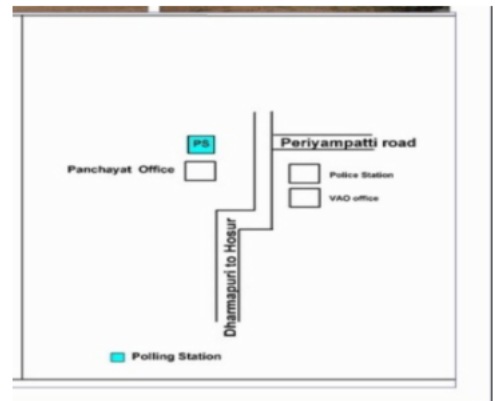

Google Map View

Polling Station Building Front View

Polling Station Front View

Cad View

Key MAP View

சட்டமன்றத் தொகுதியின் எண் மற்றும் பெயர் : 57-பாலக்கோடு பிரிவு எண் மற்றும் பெயர் 1-பாலக்கோடு (பே), வார்டு 18 கடை தெரு