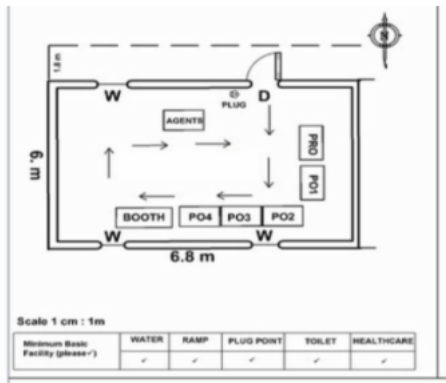

Google Map View

Polling Station Building Front View

Polling Station Front View

Cad View

Key MAP View

சட்டமன்றத் தொகுதியின் எண் மற்றும் பெயர் : 57-பாலக்கோடு பிரிவு எண் மற்றும் பெயர் 1-பாலக்கோடு (பே), வார்டு 14 கடைத் தெரு