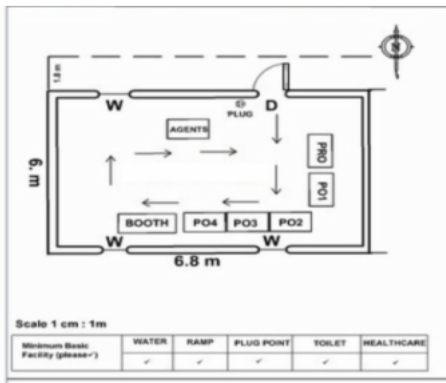

வாக்காளர் பதிவு அலுவலரின்
கையொப்பம்

Nazri Naksha

Google Map View

Polling Station Building Front View

Polling Station Front View

Cad View

Key MAP View

சட்டமன்றத் தொகுதியின் எண் மற்றும் பெயர் : 57-பாலக்கோடு பிரிவு எண் மற்றும் பெயர் 1-பாலக்கோடு (பே), வார்டு 14 கடை தெரு