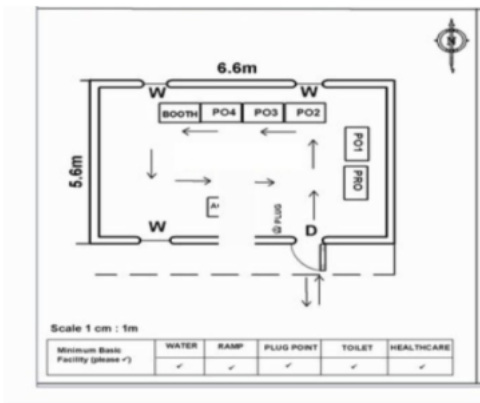

Google Map View

Polling Station Building Front View

Polling Station Front View

Cad View

Key MAP View

சட்டமன்றத் தொகுதியின் எண் மற்றும் பெயர் : 57-பாலக்கோடு பிரிவு எண் மற்றும் பெயர் 1-சூடனூர் (வ.கி) மற்றும் (ஊ), நாகனூர் வார்டு 2