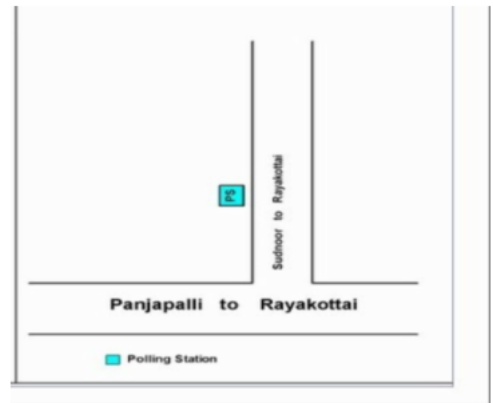

Google Map View

Polling Station Building Front View

Polling Station Front View

Cad View

Key MAP View

சட்டமன்றத் தொகுதியின் எண் மற்றும் பெயர் : 57-பாலக்கோடு பிரிவு எண் மற்றும் பெயர் 1-சூடனூர் (வ.கி) மற்றும் (ஊ), நாகனூர் வார்டு 2