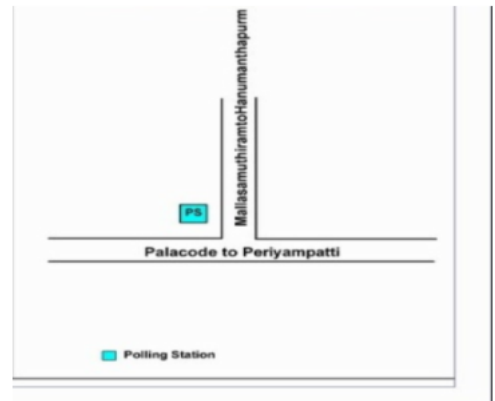

Cad View

Key MAP View