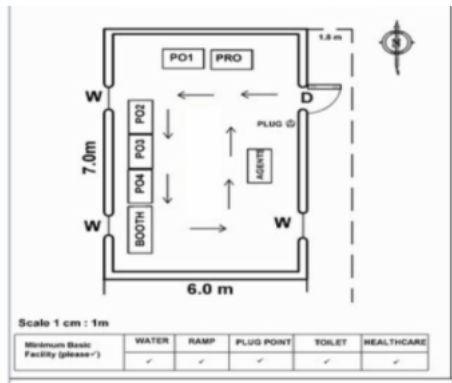

Google Map View

Polling Station Building Front View

Polling Station Front View

Cad View

Key MAP View

சட்டமன்றத் தொகுதியின் எண் மற்றும் பெயர் : 57-பாலக்கோடு பிரிவு எண் மற்றும் பெயர் 1-பேளாறஹள்ளி (வ.கி) மற்றும் (ஊ), வார்டு 2 சித்தரப்பட்டி