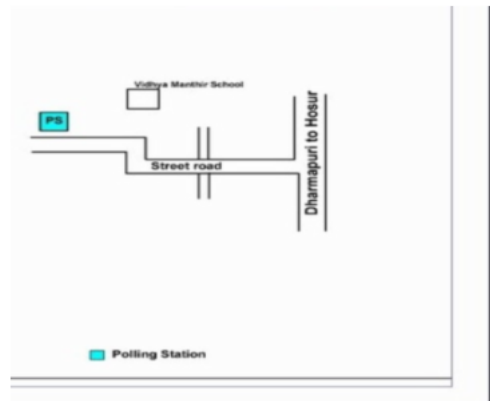

Google Map View

Polling Station Building Front View

Polling Station Front View

Cad View

Key MAP View

சட்டமன்றத் தொகுதியின் எண் மற்றும் பெயர் : 57-பாலக்கோடு பிரிவு எண் மற்றும் பெயர் 1-பேளாறஹள்ளி (வ.கி) மற்றும் (ஊ), வார்டு 2 சித்தரப்பட்டி