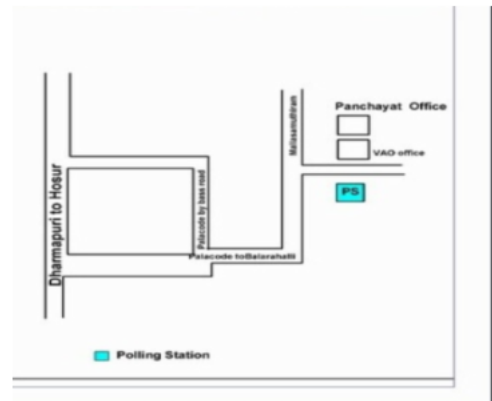

Google Map View

Polling Station Building Front View

Polling Station Front View

Cad View

Key MAP View

1 பெயர் : கோகுலகிருஷ்ணன் தந்தை பெயர்: மாது வீட்டு எண் : 1-13 வயது : 23 பாலினம் : ஆண் Photo is available	ZHT1817964	2 பெயர் : இந்துமதி கணவர் பெயர்: முத்துசாமி வீட்டு எண் : 1/21 வயது : 30 பாலினம் : பெண் Photo is available	ZHT1106707	3 பெயர் : தங்கம் கணவர் பெயர்: காளியப்பன் வீட்டு எண் : 1-21 வயது : 26 பாலினம் : பெண் Photo is available	ZHT1106624
4 பெயர் : மாதேஸ்வரி கணவர் பெயர்: பெரியசாமி வீட்டு எண் : 1-33 வயது : 49 பாலினம் : பெண் Photo is available	KCY1386820	5 பெயர் : அனிதா கணவர் பெயர்: பெரியசாமி வீட்டு எண் : 1-85 வயது : 37 பாலினம் : பெண் Photo is available	ZHT0277152	6 பெயர் : மீனா கணவர் பெயர்: ராமகிருஷ்ணன் வீட்டு எண் : 2-1 வயது : 42 பாலினம் : பெண் Photo is available	KCY4049847
7 பெயர் : திருப்பதி தந்தை பெயர்: முனியப்பன் வீட்டு எண் : 2-1 வயது : 34 பாலினம் : ஆண் Photo is available	ZHT0276329	8 பெயர் : பிரியா கணவர் பெயர்: திருப்பதி வீட்டு எண் : 2-1 வயது : 28 பாலினம் : பெண் Photo is available	ZHT0942185	9 பெயர் : இராமகிருஷ்ணன் தந்தை பெயர்: திக்குவாயன் பச்சை வீட்டு எண் : 2-1-1 வயது : 42 பாலினம் : ஆண் Photo is available	KCY3061298
10 பெயர் : முனியப்பன் தந்தை பெயர்: பச்சை வீட்டு எண் : 2-1-2 வயது : 61 பாலினம் : ஆண் Photo is available	ZHT1434893	11 பெயர் : ஜெயக்கொடி கணவர் பெயர்: முனியப்பன் வீட்டு எண் : 2-1-2 வயது : 60 பாலினம் : பெண் Photo is available	KCY1098185	12 பெயர் : வேலப்பன் தந்தை பெயர்: முனியப்பன் வீட்டு எண் : 2-2 வயது : 51 பாலினம் : ஆண் Photo is available	ZHT1434901
13 பெயர் : குமார் தந்தை பெயர்: வேலப்பன் வீட்டு எண் : 2-2 வயது : 33 பாலினம் : ஆண் Photo is available	ZHT0615740	14 பெயர் : பச்சியம்மாள் கணவர் பெயர்: முனியப்பன் வீட்டு எண் : 2-2-1 வயது : 74 பாலினம் : பெண் Photo is available	ZHT1434919	15 பெயர் : பெரியண்ணன் தந்தை பெயர்: முனியப்பன் வீட்டு எண் : 2-3 வயது : 59 பாலினம் : ஆண் Photo is available	ZHT1434927
16 பெயர் : கோவிந்தம்மாள் கணவர் பெயர்: பெரியண்ணன் வீட்டு எண் : 2-3 வயது : 54 பாலினம் : பெண் Photo is available	ZHT1434935	17 பெயர் : அன்பரசு தந்தை பெயர்: பெரியண்ணன் வீட்டு எண் : 2-3 வயது : 26 பாலினம் : ஆண் Photo is available	ZHT1065184	18 பெயர் : கிருஷ்ணன் தந்தை பெயர்: முனியப்பன் வீட்டு எண் : 2-4 வயது : 69 பாலினம் : ஆண் Photo is available	ZHT1434943
19 பெயர் : குப்பம்மாள் கணவர் பெயர்: கிருஷ்ணன் வீட்டு எண் : 2-4 வயது : 66 பாலினம் : பெண் Photo is available	ZHT1434950	20 பெயர் : செல்வகுமரன் தந்தை பெயர்: கிருஷ்ணன் வீட்டு எண் : 2-4 வயது : 51 பாலினம் : ஆண் Photo is available	KCY1097807	#2 21 பெயர் : அருள்மணி தந்தை பெயர்: கிருஷ்ணன் வீட்டு எண் : 2-4 வயது : 49 பாலினம் : ஆண் Photo is available	ZHT1434968
22 பெயர் : ஜெயந்தி கணவர் பெயர்: செல்வக்குமார் வீட்டு எண் : 2-4 வயது : 43 பாலினம் : பெண் Photo is available	KCY2483410	23 பெயர் : அம்பிகா கணவர் பெயர்: அருள்மணி வீட்டு எண் : 2-4 வயது : 38 பாலினம் : பெண் Photo is available	ZHT0203893	24 பெயர் : பச்சியப்பன் தந்தை பெயர்: சின்னசாமி வீட்டு எண் : 2-5 வயது : 61 பாலினம் : ஆண் Photo is available	ZHT0774869
25 பெயர் : கௌதம் தந்தை பெயர்: காளியப்பன் வீட்டு எண் : 2/5 வயது : 20 பாலினம் : ஆண் Photo is available	ZHT2089829	26 பெயர் : பெரியக்கா கணவர் பெயர்: பச்சியப்பன் வீட்டு எண் : 2-6 வயது : 56 பாலினம் : பெண் Photo is available	KCY3061306	27 பெயர் : காளியப்பன் தந்தை பெயர்: பச்சியப்பன் வீட்டு எண் : 2-6 வயது : 47 பாலினம் : ஆண் Photo is available	KCY2484541
28 பெயர் : சாலா கணவர் பெயர்: ஏழுகுண்டன்முனியப்பன் வீட்டு எண் : 2-7 வயது : 63 பாலினம் : பெண் Photo is available	KCY3061314	29 பெயர் : சிவலிங்கம் தந்தை பெயர்: முனியப்பன் வீட்டு எண் : 2-7 வயது : 46 பாலினம் : ஆண் Photo is available	KCY2484558	30 பெயர் : சின்னசாமி தந்தை பெயர்: முனியப்பன் வீட்டு எண் : 2-7 வயது : 42 பாலினம் : ஆண் Photo is available	KCY2483691