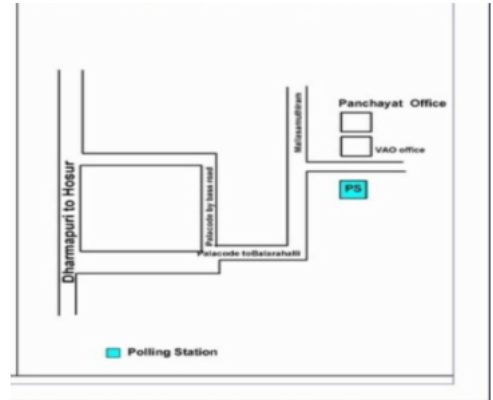

Google Map View

Polling Station Building Front View

Polling Station Front View

Cad View

Key MAP View

சட்டமன்றத் தொகுதியின் எண் மற்றும் பெயர் : 57-பாலக்கோடு
பிரிவு எண் மற்றும் பெயர் 1-புலிக்கல் (வ.கி) மற்றும் (ஊ), வார்டு 1 தொங்கள் கொட்டாய்