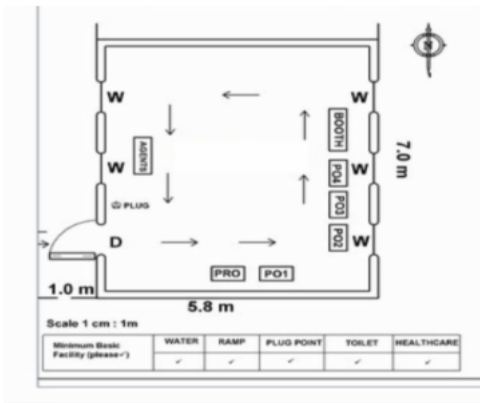

Google Map View

Polling Station Building Front View

Polling Station Front View

Cad View

Key MAP View

1 பெயர் : காளியம்மாள் கணவர் பெயர்: மணி வீட்டு எண் : 1 வயது : 47 பாலினம் : பெண்	ZHT0499541 Photo is available	2 பெயர் : கனகா கணவர் பெயர்: சக்கரவர்த்தி வீட்டு எண் : 1 வயது : 41 பாலினம் : பெண்	ZHT0332676 Photo is available	3 பெயர் : சின்னபொண்ணு கணவர் பெயர்: சுரேஷ் வீட்டு எண் : 1 வயது : 32 பாலினம் : பெண்	ZHT0499525 Photo is available
4 பெயர் : வேலு தந்தை பெயர்: மணி வீட்டு எண் : 1 வயது : 30 பாலினம் : ஆண்	ZHT0499533 Photo is available	5 பெயர் : செந்தமிழ்செல்வி கணவர் பெயர்: கோவிந்தராஜ் வீட்டு எண் : 1 வயது : 27 பாலினம் : பெண்	ZHT1105444 Photo is available	6 பெயர் : பச்சியப்பன் தந்தை பெயர்: கோபால் வீட்டு எண் : 2-238 வயது : 41 பாலினம் : ஆண்	ZHT0418467 Photo is available
7 பெயர் : லட்சுமி கணவர் பெயர்: கணேசன் வீட்டு எண் : 3-27 வயது : 60 பாலினம் : பெண்	ZHT0418749 Photo is available	8 பெயர் : கார்த்திக் தந்தை பெயர்: வெங்கடேஷ் வீட்டு எண் : 3-38ஏ வயது : 27 பாலினம் : ஆண்	ZHT1063437 Photo is available	S 9 பெயர் : ரோஷிகா கணவர் பெயர்: தமிழ்செல்வன் வீட்டு எண் : 3-71 வயது : 30 பாலினம் : பெண்	ZHT1023332 Photo is available
10 பெயர் : வரதராஜ் தந்தை பெயர்: வையாபுரி வீட்டு எண் : 3-72 வயது : 36 பாலினம் : ஆண்	ZHT0380907 Photo is available	11 பெயர் : கமலேசன் தந்தை பெயர்: வெங்கடசாமி வீட்டு எண் : 3-74 வயது : 53 பாலினம் : ஆண்	ZHT1462852 Photo is available	12 பெயர் : செல்வி தந்தை பெயர்: வேங்கடசாமி வீட்டு எண் : 3-74 வயது : 51 பாலினம் : பெண்	KCY3774627 Photo is available
S2 13 பெயர் : மகேந்திரன் தந்தை பெயர்: வெங்கடசாமி வீட்டு எண் : 3-74 வயது : 49 பாலினம் : ஆண்	ZHT1462860 Photo is available	14 பெயர் : சதீஷ் குமார் ந மு தந்தை பெயர்: முருகேசன் வீட்டு எண் : 3/82 வயது : 29 பாலினம் : ஆண்	ZHT0738419 Photo is available	15 பெயர் : அன்பரசு தந்தை பெயர்: சின்னசாமி வீட்டு எண் : 3/85 வயது : 25 பாலினம் : ஆண்	ZHT1105402 Photo is available
16 பெயர் : அர்ச்சனா கணவர் பெயர்: பிரசாந்த் வீட்டு எண் : 3-110 வயது : 23 பாலினம் : பெண்	ZHT1799915 Photo is available	17 பெயர் : சாமராசு தந்தை பெயர்: பெருமாள் கவுண்டர் வீட்டு எண் : 3-111A வயது : 69 பாலினம் : ஆண்	ZHT1462878 Photo is available	18 பெயர் : முத்து தந்தை பெயர்: கோவிந்தன் வீட்டு எண் : 3-124 வயது : 28 பாலினம் : ஆண்	ZHT1023738 Photo is available
19 பெயர் : விஜயன் தந்தை பெயர்: சந்திரன் வீட்டு எண் : 3-129 வயது : 47 பாலினம் : ஆண்	KCY3017191 Photo is available	20 பெயர் : பிரகாஷ் தந்தை பெயர்: சந்திரன் வீட்டு எண் : 3-129 வயது : 46 பாலினம் : ஆண்	KCY1043462 Photo is available	21 பெயர் : செந்தில்குமார் தந்தை பெயர்: முனிராஜ் வீட்டு எண் : 3-136 வயது : 27 பாலினம் : ஆண்	ZHT0940338 Photo is available
22 பெயர் : ராமன் தந்தை பெயர்: மூர்த்தி வீட்டு எண் : 3-139 வயது : 26 பாலினம் : ஆண்	ZHT1063247 Photo is available	23 பெயர் : நந்திகேஷ்வரி கணவர் பெயர்: கோவிந்தராஜ் வீட்டு எண் : 3-141 வயது : 39 பாலினம் : பெண்	ZHT0499566 Photo is available	S2 24 பெயர் : சங்கீதா கணவர் பெயர்: அண்ணாமலை வீட்டு எண் : 3-141-1 வயது : 28 பாலினம் : பெண்	ZHT1800010 Photo is available
25 பெயர் : மாரியம்மாள் கணவர் பெயர்: மாரியப்பன் வீட்டு எண் : 3-182 வயது : 45 பாலினம் : பெண்	ZHT0054825 Photo is available	26 பெயர் : பெருமாள் தந்தை பெயர்: முனிசாமி கவுண்டர் வீட்டு எண் : 3-194 வயது : 66 பாலினம் : ஆண்	ZHT1462894 Photo is available	27 பெயர் : சந்திராள் கணவர் பெயர்: பெருமாள் வீட்டு எண் : 3-194 வயது : 53 பாலினம் : பெண்	ZHT1462902 Photo is available
28 பெயர் : முத்து தந்தை பெயர்: காளியப்பன் வீட்டு எண் : 3-197 வயது : 74 பாலினம் : ஆண்	KCY2326700 Photo is available	29 பெயர் : ராஜா தந்தை பெயர்: முத்து வீட்டு எண் : 3-197 வயது : 46 பாலினம் : ஆண்	KCY3795192 Photo is available	30 பெயர் : பச்சையம்மாள் கணவர் பெயர்: ராஜா வீட்டு எண் : 3-197 வயது : 43 பாலினம் : பெண்	KCY3795135 Photo is available