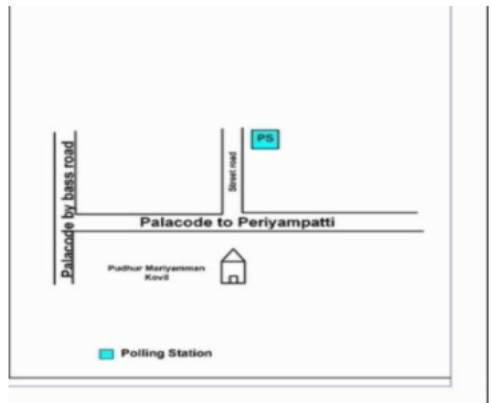

Google Map View

Polling Station Building Front View

Polling Station Front View

Cad View

Key MAP View

1 பெயர் : காளியம்மாள் கணவர் பெயர்: மணி வீட்டு எண் : 1 வயது : 47 பாலினம் : பெண்	ZHT0499541 Photo is available	2 பெயர் : கனகா கணவர் பெயர்: சக்கரவர்த்தி வீட்டு எண் : 1 வயது : 41 பாலினம் : பெண்	ZHT0332676 Photo is available	3 பெயர் : சின்னபொண்ணு கணவர் பெயர்: சுரேஷ் வீட்டு எண் : 1 வயது : 32 பாலினம் : பெண்	ZHT0499525 Photo is available
4 பெயர் : வேலு தந்தை பெயர்: மணி வீட்டு எண் : 1 வயது : 30 பாலினம் : ஆண்	ZHT0499533 Photo is available	5 பெயர் : செந்தமிழ்செல்வி கணவர் பெயர்: கோவிந்தராஜ் வீட்டு எண் : 1 வயது : 27 பாலினம் : பெண்	ZHT1105444 Photo is available	6 பெயர் : பச்சியப்பன் தந்தை பெயர்: கோபால் வீட்டு எண் : 2-238 வயது : 41 பாலினம் : ஆண்	ZHT0418467 Photo is available
7 பெயர் : லட்சுமி கணவர் பெயர்: கணேசன் வீட்டு எண் : 3-27 வயது : 60 பாலினம் : பெண்	ZHT0418749 Photo is available	8 பெயர் : கார்த்திக் தந்தை பெயர்: வெங்கடேஷ் வீட்டு எண் : 3-38ஏ வயது : 27 பாலினம் : ஆண்	ZHT1063437 Photo is available	S 9 பெயர் : ரோஷிகா கணவர் பெயர்: தமிழ்செல்வன் வீட்டு எண் : 3-71 வயது : 30 பாலினம் : பெண்	ZHT1023332 Photo is available
10 பெயர் : வரதராஜ் தந்தை பெயர்: வையாபுரி வீட்டு எண் : 3-72 வயது : 36 பாலினம் : ஆண்	ZHT0380907 Photo is available	11 பெயர் : கமலேசன் தந்தை பெயர்: வெங்கடசாமி வீட்டு எண் : 3-74 வயது : 53 பாலினம் : ஆண்	ZHT1462852 Photo is available	12 பெயர் : செல்வி தந்தை பெயர்: வேங்கடசாமி வீட்டு எண் : 3-74 வயது : 51 பாலினம் : பெண்	KCY3774627 Photo is available
S2 13 பெயர் : மகேந்திரன் தந்தை பெயர்: வெங்கடசாமி வீட்டு எண் : 3-74 வயது : 49 பாலினம் : ஆண்	ZHT1462860 Photo is available	14 பெயர் : சதீஷ் குமார் ந மு தந்தை பெயர்: முருகேசன் வீட்டு எண் : 3/82 வயது : 29 பாலினம் : ஆண்	ZHT0738419 Photo is available	15 பெயர் : அன்பரசு தந்தை பெயர்: சின்னசாமி வீட்டு எண் : 3/85 வயது : 25 பாலினம் : ஆண்	ZHT1105402 Photo is available
16 பெயர் : அர்ச்சனா கணவர் பெயர்: பிரசாந்த் வீட்டு எண் : 3-110 வயது : 23 பாலினம் : பெண்	ZHT1799915 Photo is available	17 பெயர் : சாமராசு தந்தை பெயர்: பெருமாள் கவுண்டர் வீட்டு எண் : 3-111A வயது : 69 பாலினம் : ஆண்	ZHT1462878 Photo is available	18 பெயர் : முத்து தந்தை பெயர்: கோவிந்தன் வீட்டு எண் : 3-124 வயது : 28 பாலினம் : ஆண்	ZHT1023738 Photo is available
19 பெயர் : விஜயன் தந்தை பெயர்: சந்திரன் வீட்டு எண் : 3-129 வயது : 47 பாலினம் : ஆண்	KCY3017191 Photo is available	20 பெயர் : பிரகாஷ் தந்தை பெயர்: சந்திரன் வீட்டு எண் : 3-129 வயது : 46 பாலினம் : ஆண்	KCY1043462 Photo is available	21 பெயர் : செந்தில்குமார் தந்தை பெயர்: முனிராஜ் வீட்டு எண் : 3-136 வயது : 27 பாலினம் : ஆண்	ZHT0940338 Photo is available
22 பெயர் : ராமன் தந்தை பெயர்: மூர்த்தி வீட்டு எண் : 3-139 வயது : 26 பாலினம் : ஆண்	ZHT1063247 Photo is available	23 பெயர் : நந்திகேஷ்வரி கணவர் பெயர்: கோவிந்தராஜ் வீட்டு எண் : 3-141 வயது : 39 பாலினம் : பெண்	ZHT0499566 Photo is available	S2 24 பெயர் : சங்கீதா கணவர் பெயர்: அண்ணாமலை வீட்டு எண் : 3-141-1 வயது : 28 பாலினம் : பெண்	ZHT1800010 Photo is available
25 பெயர் : மாரியம்மாள் கணவர் பெயர்: மாரியப்பன் வீட்டு எண் : 3-182 வயது : 45 பாலினம் : பெண்	ZHT0054825 Photo is available	26 பெயர் : பெருமாள் தந்தை பெயர்: முனிசாமி கவுண்டர் வீட்டு எண் : 3-194 வயது : 66 பாலினம் : ஆண்	ZHT1462894 Photo is available	27 பெயர் : சந்திராள் கணவர் பெயர்: பெருமாள் வீட்டு எண் : 3-194 வயது : 53 பாலினம் : பெண்	ZHT1462902 Photo is available
28 பெயர் : முத்து தந்தை பெயர்: காளியப்பன் வீட்டு எண் : 3-197 வயது : 74 பாலினம் : ஆண்	KCY2326700 Photo is available	29 பெயர் : ராஜா தந்தை பெயர்: முத்து வீட்டு எண் : 3-197 வயது : 46 பாலினம் : ஆண்	KCY3795192 Photo is available	30 பெயர் : பச்சையம்மாள் கணவர் பெயர்: ராஜா வீட்டு எண் : 3-197 வயது : 43 பாலினம் : பெண்	KCY3795135 Photo is available