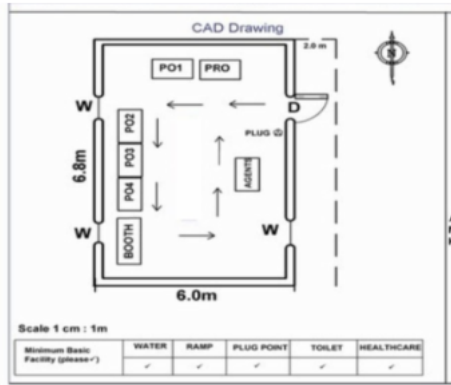

Google Map View

Polling Station Building Front View

Polling Station Front View

Cad View

Key MAP View

1 பெயர் : சக்தி கணவர் பெயர்: மணிகண்டன் வீட்டு எண் : 1 வயது : 38 பாலினம் : பெண்	ZHT0265058 Photo is available	2 பெயர் : துரை தந்தை பெயர்: மாரன் வீட்டு எண் : 1 வயது : 37 பாலினம் : ஆண்	ZHT0675595 Photo is available	3 பெயர் : முனிராஜ் தந்தை பெயர்: காளியப்பன் வீட்டு எண் : 1 வயது : 36 பாலினம் : ஆண்	ZHT0483156 Photo is available
4 பெயர் : சாம்ராசு தந்தை பெயர்: குப்புராஜ் வீட்டு எண் : 1 வயது : 34 பாலினம் : ஆண்	ZHT0483149 Photo is available	5 பெயர் : நிரோஷா தந்தை பெயர்: குப்புராஜ் வீட்டு எண் : 1 வயது : 33 பாலினம் : பெண்	ZHT0409771 Photo is available	6 பெயர் : மாருதுரை தாயின் பெயர்: கிளியம்மாள் வீட்டு எண் : 1 வயது : 33 பாலினம் : ஆண்	ZHT0409565 Photo is available
7 பெயர் : மணி தந்தை பெயர்: கிருஷ்ணன் வீட்டு எண் : 1 வயது : 32 பாலினம் : ஆண்	ZHT0409623 Photo is available	8 பெயர் : அபிராமி கணவர் பெயர்: மாருதுரை வீட்டு எண் : 1 வயது : 31 பாலினம் : பெண்	ZHT0675629 Photo is available	9 பெயர் : இரமணி கணவர் பெயர்: அன்பழகன் வீட்டு எண் : 1 வயது : 30 பாலினம் : பெண்	ZHT0675637 Photo is available
10 பெயர் : முத்துலட்சுமி கணவர் பெயர்: மாறன் வீட்டு எண் : 1 வயது : 27 பாலினம் : பெண்	ZHT1102052 Photo is available	11 பெயர் : செல்லதுரை தந்தை பெயர்: ரமேஷ் வீட்டு எண் : 1/1பி-1 வயது : 26 பாலினம் : ஆண்	ZHT1025063 Photo is available	12 பெயர் : திம்மக்காள் கணவர் பெயர்: துரைராஜ் வீட்டு எண் : 1-2 வயது : 69 பாலினம் : பெண்	KCY3565363 Photo is available
13 பெயர் : பழனியம்மாள் தாயின் பெயர்: திம்மக்காள் வீட்டு எண் : 1-2 வயது : 50 பாலினம் : பெண்	KCY2249662 Photo is available	14 பெயர் : குப்புராஜ் தந்தை பெயர்: துரைராஜ் வீட்டு எண் : 1-2 வயது : 41 பாலினம் : ஆண்	ZHT0483164 Photo is available	15 பெயர் : வேடியம்மாள் கணவர் பெயர்: வெங்கடேசன் வீட்டு எண் : 1-3 வயது : 60 பாலினம் : பெண்	ZHT0409920 Photo is available
16 பெயர் : ராஜாத்தி தந்தை பெயர்: நாகராஜ் வீட்டு எண் : 1-3 வயது : 45 பாலினம் : பெண்	ZHT0483172 Photo is available	17 பெயர் : ஆறுமுகம் தந்தை பெயர்: சிவலிங்கம் வீட்டு எண் : 1-3 வயது : 45 பாலினம் : ஆண்	ZHT0409755 Photo is available	18 பெயர் : மதன்குமார் தந்தை பெயர்: நாகராஜ் வீட்டு எண் : 1-3 வயது : 29 பாலினம் : ஆண்	ZHT0730572 Photo is available
19 பெயர் : கணேசன் தந்தை பெயர்: நாகராஜ் வீட்டு எண் : 1-3 வயது : 26 பாலினம் : ஆண்	ZHT1055672 Photo is available	20 பெயர் : நந்தினி தந்தை பெயர்: சிவராஜ் வீட்டு எண் : 1-4 வயது : 33 பாலினம் : பெண்	ZHT0409490 Photo is available	21 பெயர் : கண்ணூரம்மாள் கணவர் பெயர்: மாரன் வீட்டு எண் : 1-5 வயது : 57 பாலினம் : பெண்	ZHT1303858 Photo is available
22 பெயர் : சூதா தந்தை பெயர்: மாறன் வீட்டு எண் : 1-5 வயது : 29 பாலினம் : பெண்	ZHT0730580 Photo is available	23 பெயர் : ராணி கணவர் பெயர்: சின்ராஜ் வீட்டு எண் : 1-6 வயது : 59 பாலினம் : பெண்	ZHT1303874 Photo is available	24 பெயர் : காயத்ரி கணவர் பெயர்: துரை வீட்டு எண் : 1/6 வயது : 25 பாலினம் : பெண்	ZHT1983527 Photo is available
25 பெயர் : சரஸ்வதி கணவர் பெயர்: சென்னப்பன் வீட்டு எண் : 1-7 வயது : 50 பாலினம் : பெண்	KCY1248947 Photo is available	26 பெயர் : ஸ்டாலின் தந்தை பெயர்: சென்னப்பன் வீட்டு எண் : 1/7 வயது : 24 பாலினம் : ஆண்	ZHT1845742 Photo is available	27 பெயர் : சத்யா தந்தை பெயர்: சென்னப்பன் வீட்டு எண் : 1/7 வயது : 22 பாலினம் : பெண்	ZHT1930338 Photo is available
28 பெயர் : முனியம்மாள் கணவர் பெயர்: காளியப்பன் வீட்டு எண் : 1-8 வயது : 58 பாலினம் : பெண்	KCY3792025 Photo is available	29 பெயர் : சத்தியமூர்த்தி தந்தை பெயர்: காளியப்பன் வீட்டு எண் : 1-8 வயது : 29 பாலினம் : ஆண்	ZHT0730598 Photo is available	30 பெயர் : தேவேந்திரன் தாயின் பெயர்: முனியம்மாள் வீட்டு எண் : 1/8 வயது : 24 பாலினம் : ஆண்	ZHT1763259 Photo is available