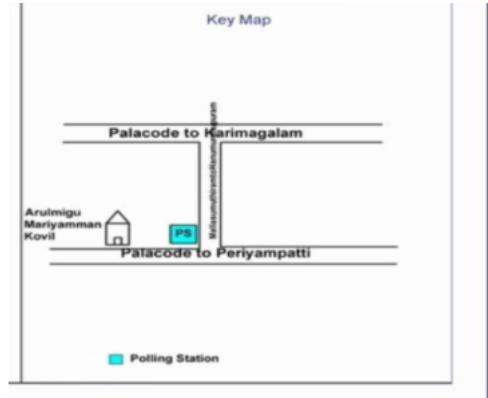

Google Map View

Polling Station Building Front View

Polling Station Front View

Cad View

Key MAP View

1 பெயர் : சக்தி கணவர் பெயர்: மணிகண்டன் வீட்டு எண் : 1 வயது : 38 பாலினம் : பெண்	ZHT0265058 Photo is available	2 பெயர் : துரை தந்தை பெயர்: மாரன் வீட்டு எண் : 1 வயது : 37 பாலினம் : ஆண்	ZHT0675595 Photo is available	3 பெயர் : முனிராஜ் தந்தை பெயர்: காளியப்பன் வீட்டு எண் : 1 வயது : 36 பாலினம் : ஆண்	ZHT0483156 Photo is available
4 பெயர் : சாம்ராசு தந்தை பெயர்: குப்புராஜ் வீட்டு எண் : 1 வயது : 34 பாலினம் : ஆண்	ZHT0483149 Photo is available	5 பெயர் : நிரோஷா தந்தை பெயர்: குப்புராஜ் வீட்டு எண் : 1 வயது : 33 பாலினம் : பெண்	ZHT0409771 Photo is available	6 பெயர் : மாருதுரை தாயின் பெயர்: கிளியம்மாள் வீட்டு எண் : 1 வயது : 33 பாலினம் : ஆண்	ZHT0409565 Photo is available
7 பெயர் : மணி தந்தை பெயர்: கிருஷ்ணன் வீட்டு எண் : 1 வயது : 32 பாலினம் : ஆண்	ZHT0409623 Photo is available	8 பெயர் : அபிராமி கணவர் பெயர்: மாருதுரை வீட்டு எண் : 1 வயது : 31 பாலினம் : பெண்	ZHT0675629 Photo is available	9 பெயர் : இரமணி கணவர் பெயர்: அன்பழகன் வீட்டு எண் : 1 வயது : 30 பாலினம் : பெண்	ZHT0675637 Photo is available
10 பெயர் : முத்துலட்சுமி கணவர் பெயர்: மாறன் வீட்டு எண் : 1 வயது : 27 பாலினம் : பெண்	ZHT1102052 Photo is available	11 பெயர் : செல்லதுரை தந்தை பெயர்: ரமேஷ் வீட்டு எண் : 1/1பி-1 வயது : 26 பாலினம் : ஆண்	ZHT1025063 Photo is available	12 பெயர் : திம்மக்காள் கணவர் பெயர்: துரைராஜ் வீட்டு எண் : 1-2 வயது : 69 பாலினம் : பெண்	KCY3565363 Photo is available
13 பெயர் : பழனியம்மாள் தாயின் பெயர்: திம்மக்காள் வீட்டு எண் : 1-2 வயது : 50 பாலினம் : பெண்	KCY2249662 Photo is available	14 பெயர் : குப்புராஜ் தந்தை பெயர்: துரைராஜ் வீட்டு எண் : 1-2 வயது : 41 பாலினம் : ஆண்	ZHT0483164 Photo is available	15 பெயர் : வேடியம்மாள் கணவர் பெயர்: வெங்கடேசன் வீட்டு எண் : 1-3 வயது : 60 பாலினம் : பெண்	ZHT0409920 Photo is available
16 பெயர் : ராஜாத்தி தந்தை பெயர்: நாகராஜ் வீட்டு எண் : 1-3 வயது : 45 பாலினம் : பெண்	ZHT0483172 Photo is available	17 பெயர் : ஆறுமுகம் தந்தை பெயர்: சிவலிங்கம் வீட்டு எண் : 1-3 வயது : 45 பாலினம் : ஆண்	ZHT0409755 Photo is available	18 பெயர் : மதன்குமார் தந்தை பெயர்: நாகராஜ் வீட்டு எண் : 1-3 வயது : 29 பாலினம் : ஆண்	ZHT0730572 Photo is available
19 பெயர் : கணேசன் தந்தை பெயர்: நாகராஜ் வீட்டு எண் : 1-3 வயது : 26 பாலினம் : ஆண்	ZHT1055672 Photo is available	20 பெயர் : நந்தினி தந்தை பெயர்: சிவராஜ் வீட்டு எண் : 1-4 வயது : 33 பாலினம் : பெண்	ZHT0409490 Photo is available	21 பெயர் : கண்ணூரம்மாள் கணவர் பெயர்: மாரன் வீட்டு எண் : 1-5 வயது : 57 பாலினம் : பெண்	ZHT1303858 Photo is available
22 பெயர் : சூதா தந்தை பெயர்: மாறன் வீட்டு எண் : 1-5 வயது : 29 பாலினம் : பெண்	ZHT0730580 Photo is available	23 பெயர் : ராணி கணவர் பெயர்: சின்ராஜ் வீட்டு எண் : 1-6 வயது : 59 பாலினம் : பெண்	ZHT1303874 Photo is available	24 பெயர் : காயத்ரி கணவர் பெயர்: துரை வீட்டு எண் : 1/6 வயது : 25 பாலினம் : பெண்	ZHT1983527 Photo is available
25 பெயர் : சரஸ்வதி கணவர் பெயர்: சென்னப்பன் வீட்டு எண் : 1-7 வயது : 50 பாலினம் : பெண்	KCY1248947 Photo is available	26 பெயர் : ஸ்டாலின் தந்தை பெயர்: சென்னப்பன் வீட்டு எண் : 1/7 வயது : 24 பாலினம் : ஆண்	ZHT1845742 Photo is available	27 பெயர் : சத்யா தந்தை பெயர்: சென்னப்பன் வீட்டு எண் : 1/7 வயது : 22 பாலினம் : பெண்	ZHT1930338 Photo is available
28 பெயர் : முனியம்மாள் கணவர் பெயர்: காளியப்பன் வீட்டு எண் : 1-8 வயது : 58 பாலினம் : பெண்	KCY3792025 Photo is available	29 பெயர் : சத்தியமூர்த்தி தந்தை பெயர்: காளியப்பன் வீட்டு எண் : 1-8 வயது : 29 பாலினம் : ஆண்	ZHT0730598 Photo is available	30 பெயர் : தேவேந்திரன் தாயின் பெயர்: முனியம்மாள் வீட்டு எண் : 1/8 வயது : 24 பாலினம் : ஆண்	ZHT1763259 Photo is available