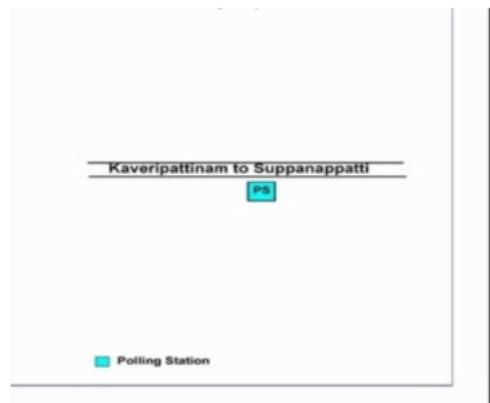

வாக்காளர் பதிவு அலுவலரின்
கையொப்பம்

Nazri Naksha

Google Map View

Polling Station Building Front View

Polling Station Front View

Cad View

Key MAP View

| | | | | | |
|--|----------------------------------|--|----------------------------------|---|----------------------------------|
| 1 பெயர் : நிதீஷ் குமார் ச தந்தை பெயர் : சண்முகம் வி வீட்டு எண் : 2/15/77 வயது : 20 பாலினம் : ஆண் | ZHT2094134 Photo is available | 2 பெயர் : உமா மகேஷ்வரி கணவர் பெயர் : பாக்யராஜ் வீட்டு எண் : 2/358 வயது : 30 பாலினம் : பெண் | ZHT1913698 Photo is available | 3 பெயர் : சாந்தி கணவர் பெயர் : அமரநாதன் வீட்டு எண் : 3-1 வயது : 58 பாலினம் : பெண் | ZHT1307297 Photo is available |
| 4 பெயர் : தம்புசெட்டி தந்தை பெயர் : வெங்கட்டராமசெட்டி வீட்டு எண் : 3-2 வயது : 86 பாலினம் : ஆண் | ZHT0265108 Photo is available | 5 பெயர் : சின்னம்மாள் கணவர் பெயர் : தம்பு செட்டி வீட்டு எண் : 3-2 வயது : 83 பாலினம் : பெண் | KCY2247880 Photo is available | 6 பெயர் : மகேஸ்வரி கணவர் பெயர் : மூர்த்தி வீட்டு எண் : 3-2 வயது : 54 பாலினம் : பெண் | KCY2243756 Photo is available |
| 7 பெயர் : ராஜேஸ் குமார் தந்தை பெயர் : மூர்த்தி வீட்டு எண் : 3-2 வயது : 36 பாலினம் : ஆண் | ZHT0045922 Photo is available | 8 பெயர் : பிரியா கணவர் பெயர் : ஆனந்தன் வீட்டு எண் : 3-3 வயது : 57 பாலினம் : பெண் | ZHT1307305 Photo is available | 9 பெயர் : இந்திராணி கணவர் பெயர் : குப்புசாமி வீட்டு எண் : 3-4 வயது : 74 பாலினம் : பெண் | ZHT0380535 Photo is available |
| 10 பெயர் : கிருஷ்ணமூர்த்தி தந்தை பெயர் : வெங்கட்டராம செட்டி வீட்டு எண் : 3-4 வயது : 67 பாலினம் : ஆண் | ZHT1307313 Photo is available | 11 பெயர் : பவாணி கணவர் பெயர் : கிருஷ்ணமூர்த்தி வீட்டு எண் : 3-4 வயது : 57 பாலினம் : பெண் | ZHT1307321 Photo is available | 12 பெயர் : மோகனபிரியா தந்தை பெயர் : கிருஷ்ணமூர்த்தி வீட்டு எண் : 3-4 வயது : 38 பாலினம் : பெண் | KCY4029203 Photo is available |
| 13 பெயர் : பானுபிரியா தந்தை பெயர் : கிருஷ்ணமூர்த்தி வீட்டு எண் : 3-4 வயது : 33 பாலினம் : பெண் | ZHT0326611 Photo is available | 14 பெயர் : பரத்குமார் தந்தை பெயர் : கிருஷ்ணமூர்த்தி வீட்டு எண் : 3-4 வயது : 29 பாலினம் : ஆண் | ZHT0731265 Photo is available | 15 பெயர் : புஷ்பா கணவர் பெயர் : நாராயணன் வீட்டு எண் : 3-5 வயது : 61 பாலினம் : பெண் | ZHT1307347 Photo is available |
| 16 பெயர் : ஜெகந்நாதன் தந்தை பெயர் : வரதகண்டலசெட்டி வீட்டு எண் : 3-5 வயது : 52 பாலினம் : ஆண் | ZHT1307354 Photo is available | 17 பெயர் : அமுதசேகர் தந்தை பெயர் : சீனிவாச செட்டி வீட்டு எண் : 3-6 வயது : 63 பாலினம் : ஆண் | ZHT1307362 Photo is available | 18 பெயர் : காஞ்சனா கணவர் பெயர் : அமுதசேகர் வீட்டு எண் : 3-6 வயது : 50 பாலினம் : பெண் | ZHT1307370 Photo is available |
| 19 பெயர் : ஹர்ஷ்வர்தன் தந்தை பெயர் : அமுதசேகர் வீட்டு எண் : 3/6 வயது : 20 பாலினம் : ஆண் | ZHT2073286 Photo is available | 20 பெயர் : ஹேமாவதி கணவர் பெயர் : முனிராஜ் வீட்டு எண் : 3-7 வயது : 54 பாலினம் : பெண் | ZHT1307388 Photo is available | 21 பெயர் : முரளிமோகன்ராஜ் தந்தை பெயர் : முனிராஜ் வீட்டு எண் : 3-7 வயது : 35 பாலினம் : ஆண் | ZHT0326579 Photo is available |
| 22 பெயர் : மணி தந்தை பெயர் : கோபால் செட்டி வீட்டு எண் : 3-8 வயது : 60 பாலினம் : ஆண் | ZHT1307396 Photo is available | 23 பெயர் : மஞ்சனா கணவர் பெயர் : மணி வீட்டு எண் : 3-8 வயது : 45 பாலினம் : பெண் | KCY1339183 Photo is available | 24 பெயர் : லட்சுமி கணவர் பெயர் : கிருஷ்ணன் வீட்டு எண் : 3-9 வயது : 56 பாலினம் : பெண் | ZHT1307412 Photo is available |
| 25 பெயர் : மாரியப்பன் தந்தை பெயர் : கிருஷ்ணன் வீட்டு எண் : 3-9 வயது : 28 பாலினம் : ஆண் | ZHT0819771 Photo is available | 26 பெயர் : வசந்தன் தந்தை பெயர் : மல்லப்ப செட்டி வீட்டு எண் : 3-10 வயது : 73 பாலினம் : ஆண் | ZHT1307420 Photo is available | 27 பெயர் : கலாவதி கணவர் பெயர் : வசந்தன் வீட்டு எண் : 3-10 வயது : 66 பாலினம் : பெண் | ZHT1307438 Photo is available |
| 28 பெயர் : உதயகுமார் தந்தை பெயர் : வசந்தன் வீட்டு எண் : 3-10 வயது : 46 பாலினம் : ஆண் | KCY1363134 Photo is available | 29 பெயர் : லவக்குமார் தந்தை பெயர் : வசந்தன் வீட்டு எண் : 3-10 வயது : 43 பாலினம் : ஆண் | KCY1370915 Photo is available | 30 பெயர் : சந்திரகலா கணவர் பெயர் : உதயகுமார் வீட்டு எண் : 3-10 வயது : 40 பாலினம் : பெண் | ZHT0045906 Photo is available |