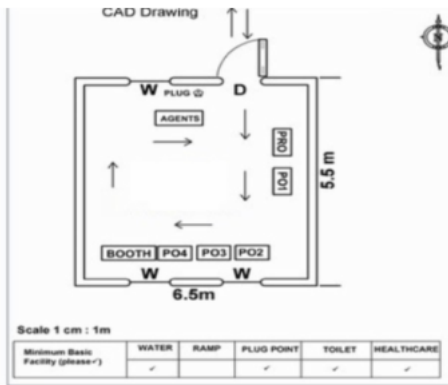

வாக்காளர் பதிவு அலுவலரின்
கையொப்பம்

Nazri Naksha

Google Map View

Polling Station Building Front View

Polling Station Front View

Cad View

Key MAP View

| | | | | | |
|--|----------------------------------|--|----------------------------------|---|----------------------------------|
| 1 பெயர் : நிதீஷ் குமார் ச தந்தை பெயர் : சண்முகம் வி வீட்டு எண் : 2/15/77 வயது : 20 பாலினம் : ஆண் | ZHT2094134 Photo is available | 2 பெயர் : உமா மகேஷ்வரி கணவர் பெயர் : பாக்யராஜ் வீட்டு எண் : 2/358 வயது : 30 பாலினம் : பெண் | ZHT1913698 Photo is available | 3 பெயர் : சாந்தி கணவர் பெயர் : அமரநாதன் வீட்டு எண் : 3-1 வயது : 58 பாலினம் : பெண் | ZHT1307297 Photo is available |
| 4 பெயர் : தம்புசெட்டி தந்தை பெயர் : வெங்கட்டராமசெட்டி வீட்டு எண் : 3-2 வயது : 86 பாலினம் : ஆண் | ZHT0265108 Photo is available | 5 பெயர் : சின்னம்மாள் கணவர் பெயர் : தம்பு செட்டி வீட்டு எண் : 3-2 வயது : 83 பாலினம் : பெண் | KCY2247880 Photo is available | 6 பெயர் : மகேஸ்வரி கணவர் பெயர் : மூர்த்தி வீட்டு எண் : 3-2 வயது : 54 பாலினம் : பெண் | KCY2243756 Photo is available |
| 7 பெயர் : ராஜேஸ் குமார் தந்தை பெயர் : மூர்த்தி வீட்டு எண் : 3-2 வயது : 36 பாலினம் : ஆண் | ZHT0045922 Photo is available | 8 பெயர் : பிரியா கணவர் பெயர் : ஆனந்தன் வீட்டு எண் : 3-3 வயது : 57 பாலினம் : பெண் | ZHT1307305 Photo is available | 9 பெயர் : இந்திராணி கணவர் பெயர் : குப்புசாமி வீட்டு எண் : 3-4 வயது : 74 பாலினம் : பெண் | ZHT0380535 Photo is available |
| 10 பெயர் : கிருஷ்ணமூர்த்தி தந்தை பெயர் : வெங்கட்டராம செட்டி வீட்டு எண் : 3-4 வயது : 67 பாலினம் : ஆண் | ZHT1307313 Photo is available | 11 பெயர் : பவாணி கணவர் பெயர் : கிருஷ்ணமூர்த்தி வீட்டு எண் : 3-4 வயது : 57 பாலினம் : பெண் | ZHT1307321 Photo is available | 12 பெயர் : மோகனபிரியா தந்தை பெயர் : கிருஷ்ணமூர்த்தி வீட்டு எண் : 3-4 வயது : 38 பாலினம் : பெண் | KCY4029203 Photo is available |
| 13 பெயர் : பானுபிரியா தந்தை பெயர் : கிருஷ்ணமூர்த்தி வீட்டு எண் : 3-4 வயது : 33 பாலினம் : பெண் | ZHT0326611 Photo is available | 14 பெயர் : பரத்குமார் தந்தை பெயர் : கிருஷ்ணமூர்த்தி வீட்டு எண் : 3-4 வயது : 29 பாலினம் : ஆண் | ZHT0731265 Photo is available | 15 பெயர் : புஷ்பா கணவர் பெயர் : நாராயணன் வீட்டு எண் : 3-5 வயது : 61 பாலினம் : பெண் | ZHT1307347 Photo is available |
| 16 பெயர் : ஜெகந்நாதன் தந்தை பெயர் : வரதகண்டலசெட்டி வீட்டு எண் : 3-5 வயது : 52 பாலினம் : ஆண் | ZHT1307354 Photo is available | 17 பெயர் : அமுதசேகர் தந்தை பெயர் : சீனிவாச செட்டி வீட்டு எண் : 3-6 வயது : 63 பாலினம் : ஆண் | ZHT1307362 Photo is available | 18 பெயர் : காஞ்சனா கணவர் பெயர் : அமுதசேகர் வீட்டு எண் : 3-6 வயது : 50 பாலினம் : பெண் | ZHT1307370 Photo is available |
| 19 பெயர் : ஹர்ஷ்வர்தன் தந்தை பெயர் : அமுதசேகர் வீட்டு எண் : 3/6 வயது : 20 பாலினம் : ஆண் | ZHT2073286 Photo is available | 20 பெயர் : ஹேமாவதி கணவர் பெயர் : முனிராஜ் வீட்டு எண் : 3-7 வயது : 54 பாலினம் : பெண் | ZHT1307388 Photo is available | 21 பெயர் : முரளிமோகன்ராஜ் தந்தை பெயர் : முனிராஜ் வீட்டு எண் : 3-7 வயது : 35 பாலினம் : ஆண் | ZHT0326579 Photo is available |
| 22 பெயர் : மணி தந்தை பெயர் : கோபால் செட்டி வீட்டு எண் : 3-8 வயது : 60 பாலினம் : ஆண் | ZHT1307396 Photo is available | 23 பெயர் : மஞ்சனா கணவர் பெயர் : மணி வீட்டு எண் : 3-8 வயது : 45 பாலினம் : பெண் | KCY1339183 Photo is available | 24 பெயர் : லட்சுமி கணவர் பெயர் : கிருஷ்ணன் வீட்டு எண் : 3-9 வயது : 56 பாலினம் : பெண் | ZHT1307412 Photo is available |
| 25 பெயர் : மாரியப்பன் தந்தை பெயர் : கிருஷ்ணன் வீட்டு எண் : 3-9 வயது : 28 பாலினம் : ஆண் | ZHT0819771 Photo is available | 26 பெயர் : வசந்தன் தந்தை பெயர் : மல்லப்ப செட்டி வீட்டு எண் : 3-10 வயது : 73 பாலினம் : ஆண் | ZHT1307420 Photo is available | 27 பெயர் : கலாவதி கணவர் பெயர் : வசந்தன் வீட்டு எண் : 3-10 வயது : 66 பாலினம் : பெண் | ZHT1307438 Photo is available |
| 28 பெயர் : உதயகுமார் தந்தை பெயர் : வசந்தன் வீட்டு எண் : 3-10 வயது : 46 பாலினம் : ஆண் | KCY1363134 Photo is available | 29 பெயர் : லவக்குமார் தந்தை பெயர் : வசந்தன் வீட்டு எண் : 3-10 வயது : 43 பாலினம் : ஆண் | KCY1370915 Photo is available | 30 பெயர் : சந்திரகலா கணவர் பெயர் : உதயகுமார் வீட்டு எண் : 3-10 வயது : 40 பாலினம் : பெண் | ZHT0045906 Photo is available |