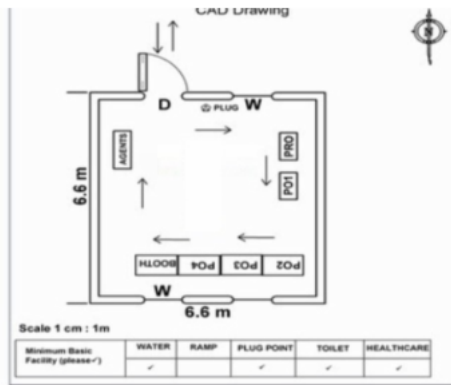

Google Map View

Polling Station Building Front View

Polling Station Front View

Cad View

Key MAP View

1 பெயர் : மாரிமுத்து தந்தை பெயர்: சின்னண்ணன் வீட்டு எண் : 1 வயது : 45 பாலினம் : ஆண் Photo is available	ZHT0046961	2 பெயர் : ஆறுமுகம் தந்தை பெயர்: நஞ்சப்பன் வீட்டு எண் : 1 வயது : 45 பாலினம் : ஆண் Photo is available	ZHT0873760	3 பெயர் : முத்துராணி கணவர் பெயர்: மாரிமுத்து வீட்டு எண் : 1 வயது : 40 பாலினம் : பெண் Photo is available	ZHT0046953
4 பெயர் : காஞ்சனா கணவர் பெயர்: பெரியசாமி வீட்டு எண் : 1 வயது : 35 பாலினம் : பெண் Photo is available	ZHT0189332	5 பெயர் : முருகம்மாள் கணவர் பெயர்: முனுசாமி வீட்டு எண் : 1 வயது : 35 பாலினம் : பெண் Photo is available	ZHT0731976	6 பெயர் : தீபா கணவர் பெயர்: பெரியண்ணன் வீட்டு எண் : 1 வயது : 32 பாலினம் : பெண் Photo is available	ZHT0731968
7 பெயர் : பச்சியப்பன் தந்தை பெயர்: பழனி வீட்டு எண் : 1 வயது : 32 பாலினம் : ஆண் Photo is available	ZHT0485490	8 பெயர் : முத்துவேடி தந்தை பெயர்: பச்சியப்பன் வீட்டு எண் : 1 வயது : 32 பாலினம் : பெண் Photo is available	ZHT0599118	9 பெயர் : ரகு தந்தை பெயர்: ராஜேந்திரன் வீட்டு எண் : 1 வயது : 32 பாலினம் : ஆண் Photo is available	ZHT0676130
10 பெயர் : தம்பிதுரை தந்தை பெயர்: மாதப்பன் வீட்டு எண் : 1 வயது : 30 பாலினம் : ஆண் Photo is available	ZHT0873836	11 பெயர் : அருள்வாணி கணவர் பெயர்: சின்னசாமி வீட்டு எண் : 1 வயது : 29 பாலினம் : பெண் Photo is available	ZHT0731950	12 பெயர் : சத்தியா கணவர் பெயர்: சதிஷ் வீட்டு எண் : 1/2 வயது : 32 பாலினம் : பெண் Photo is available	ZHT2110815
13 பெயர் : சங்கீதா தந்தை பெயர்: நடேசன் வீட்டு எண் : 1-91 வயது : 31 பாலினம் : பெண் Photo is available	ZHT0873646	14 பெயர் : வனிதா தந்தை பெயர்: நடேசன் வீட்டு எண் : 1-91 வயது : 29 பாலினம் : பெண் Photo is available	ZHT0873653	15 பெயர் : கௌரம்மாள் கணவர் பெயர்: பரசுராமன் வீட்டு எண் : 1-110 வயது : 78 பாலினம் : பெண் Photo is available	ZHT0893768
16 பெயர் : பெரியசாமி தந்தை பெயர்: பரசுராமன் வீட்டு எண் : 1-110 வயது : 39 பாலினம் : ஆண் Photo is available	ZHT0189167	17 பெயர் : தங்கராஜ் தந்தை பெயர்: சின்னண்ணன் வீட்டு எண் : 1-110 வயது : 34 பாலினம் : ஆண் Photo is available	ZHT0820191	18 பெயர் : தமிழ்செல்வி கணவர் பெயர்: தங்கராஜ் வீட்டு எண் : 1-110 வயது : 31 பாலினம் : பெண் Photo is available	ZHT0873844
19 பெயர் : சின்னண்ணன் தந்தை பெயர்: நஞ்சப்பன் வீட்டு எண் : 1-110C வயது : 61 பாலினம் : ஆண் Photo is available	ZHT0731992	20 பெயர் : கோவிந்தம்மாள் கணவர் பெயர்: சின்னண்ணன் வீட்டு எண் : 1-110C வயது : 56 பாலினம் : பெண் Photo is available	ZHT0732008	21 பெயர் : முனியப்பன் தந்தை பெயர்: மாதப்பன் வீட்டு எண் : 1-148 வயது : 35 பாலினம் : ஆண் Photo is available	ZHT0820357
22 பெயர் : காளி தந்தை பெயர்: ராமசாமி வீட்டு எண் : 1-188B வயது : 47 பாலினம் : ஆண் Photo is available	ZHT0873661	23 பெயர் : பெரியதாய் கணவர் பெயர்: காளி வீட்டு எண் : 1-188B வயது : 45 பாலினம் : பெண் Photo is available	ZHT0873687	24 பெயர் : சபரி தந்தை பெயர்: காளி வீட்டு எண் : 1-188B வயது : 35 பாலினம் : ஆண் Photo is available	ZHT0820373
25 பெயர் : பூங்கொடி தந்தை பெயர்: காளி வீட்டு எண் : 1-188B வயது : 29 பாலினம் : பெண் Photo is available	ZHT0873679	26 பெயர் : பூநீல்சுமி தந்தை பெயர்: பரசுராமன் வீட்டு எண் : 1/199 வயது : 20 பாலினம் : பெண் Photo is available	ZHT2133288	27 பெயர் : வடிவேல் தந்தை பெயர்: முருகன் வீட்டு எண் : 1-203 வயது : 41 பாலினம் : ஆண் Photo is available	ZHT0369694
28 பெயர் : மாதம்மாள் கணவர் பெயர்: வடிவேல் வீட்டு எண் : 1-203 வயது : 38 பாலினம் : பெண் Photo is available	ZHT0369801	29 பெயர் : முத்து கணவர் பெயர்: முருகன் வீட்டு எண் : 1-203A வயது : 55 பாலினம் : பெண் Photo is available	ZHT0369678	30 பெயர் : ராஜசேகர் தந்தை பெயர்: முருகன் வீட்டு எண் : 1-203 வயது : 38 பாலினம் : ஆண் Photo is available	ZHT0369751