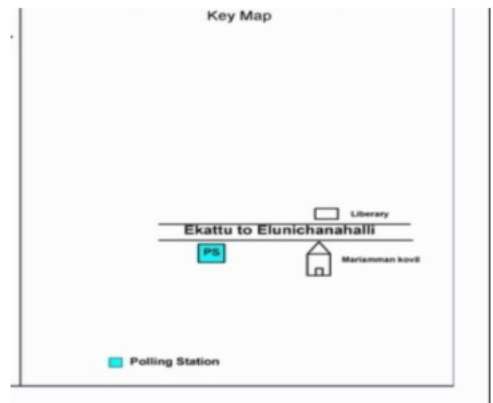

Google Map View

Polling Station Building Front View

Polling Station Front View

Cad View

Key MAP View

1 பெயர் : மாரிமுத்து தந்தை பெயர்: சின்னண்ணன் வீட்டு எண் : 1 வயது : 45 பாலினம் : ஆண் Photo is available	ZHT0046961	2 பெயர் : ஆறுமுகம் தந்தை பெயர்: நஞ்சப்பன் வீட்டு எண் : 1 வயது : 45 பாலினம் : ஆண் Photo is available	ZHT0873760	3 பெயர் : முத்துராணி கணவர் பெயர்: மாரிமுத்து வீட்டு எண் : 1 வயது : 40 பாலினம் : பெண் Photo is available	ZHT0046953
4 பெயர் : காஞ்சனா கணவர் பெயர்: பெரியசாமி வீட்டு எண் : 1 வயது : 35 பாலினம் : பெண் Photo is available	ZHT0189332	5 பெயர் : முருகம்மாள் கணவர் பெயர்: முனுசாமி வீட்டு எண் : 1 வயது : 35 பாலினம் : பெண் Photo is available	ZHT0731976	6 பெயர் : தீபா கணவர் பெயர்: பெரியண்ணன் வீட்டு எண் : 1 வயது : 32 பாலினம் : பெண் Photo is available	ZHT0731968
7 பெயர் : பச்சியப்பன் தந்தை பெயர்: பழனி வீட்டு எண் : 1 வயது : 32 பாலினம் : ஆண் Photo is available	ZHT0485490	8 பெயர் : முத்துவேடி தந்தை பெயர்: பச்சியப்பன் வீட்டு எண் : 1 வயது : 32 பாலினம் : பெண் Photo is available	ZHT0599118	9 பெயர் : ரகு தந்தை பெயர்: ராஜேந்திரன் வீட்டு எண் : 1 வயது : 32 பாலினம் : ஆண் Photo is available	ZHT0676130
10 பெயர் : தம்பிதுரை தந்தை பெயர்: மாதப்பன் வீட்டு எண் : 1 வயது : 30 பாலினம் : ஆண் Photo is available	ZHT0873836	11 பெயர் : அருள்வாணி கணவர் பெயர்: சின்னசாமி வீட்டு எண் : 1 வயது : 29 பாலினம் : பெண் Photo is available	ZHT0731950	12 பெயர் : சத்தியா கணவர் பெயர்: சதிஷ் வீட்டு எண் : 1/2 வயது : 32 பாலினம் : பெண் Photo is available	ZHT2110815
13 பெயர் : சங்கீதா தந்தை பெயர்: நடேசன் வீட்டு எண் : 1-91 வயது : 31 பாலினம் : பெண் Photo is available	ZHT0873646	14 பெயர் : வனிதா தந்தை பெயர்: நடேசன் வீட்டு எண் : 1-91 வயது : 29 பாலினம் : பெண் Photo is available	ZHT0873653	15 பெயர் : கௌரம்மாள் கணவர் பெயர்: பரசுராமன் வீட்டு எண் : 1-110 வயது : 78 பாலினம் : பெண் Photo is available	ZHT0893768
16 பெயர் : பெரியசாமி தந்தை பெயர்: பரசுராமன் வீட்டு எண் : 1-110 வயது : 39 பாலினம் : ஆண் Photo is available	ZHT0189167	17 பெயர் : தங்கராஜ் தந்தை பெயர்: சின்னண்ணன் வீட்டு எண் : 1-110 வயது : 34 பாலினம் : ஆண் Photo is available	ZHT0820191	18 பெயர் : தமிழ்செல்வி கணவர் பெயர்: தங்கராஜ் வீட்டு எண் : 1-110 வயது : 31 பாலினம் : பெண் Photo is available	ZHT0873844
19 பெயர் : சின்னண்ணன் தந்தை பெயர்: நஞ்சப்பன் வீட்டு எண் : 1-110C வயது : 61 பாலினம் : ஆண் Photo is available	ZHT0731992	20 பெயர் : கோவிந்தம்மாள் கணவர் பெயர்: சின்னண்ணன் வீட்டு எண் : 1-110C வயது : 56 பாலினம் : பெண் Photo is available	ZHT0732008	21 பெயர் : முனியப்பன் தந்தை பெயர்: மாதப்பன் வீட்டு எண் : 1-148 வயது : 35 பாலினம் : ஆண் Photo is available	ZHT0820357
22 பெயர் : காளி தந்தை பெயர்: ராமசாமி வீட்டு எண் : 1-188B வயது : 47 பாலினம் : ஆண் Photo is available	ZHT0873661	23 பெயர் : பெரியதாய் கணவர் பெயர்: காளி வீட்டு எண் : 1-188B வயது : 45 பாலினம் : பெண் Photo is available	ZHT0873687	24 பெயர் : சபரி தந்தை பெயர்: காளி வீட்டு எண் : 1-188B வயது : 35 பாலினம் : ஆண் Photo is available	ZHT0820373
25 பெயர் : பூங்கொடி தந்தை பெயர்: காளி வீட்டு எண் : 1-188B வயது : 29 பாலினம் : பெண் Photo is available	ZHT0873679	26 பெயர் : பூநீல்சுமி தந்தை பெயர்: பரசுராமன் வீட்டு எண் : 1/199 வயது : 20 பாலினம் : பெண் Photo is available	ZHT2133288	27 பெயர் : வடிவேல் தந்தை பெயர்: முருகன் வீட்டு எண் : 1-203 வயது : 41 பாலினம் : ஆண் Photo is available	ZHT0369694
28 பெயர் : மாதம்மாள் கணவர் பெயர்: வடிவேல் வீட்டு எண் : 1-203 வயது : 38 பாலினம் : பெண் Photo is available	ZHT0369801	29 பெயர் : முத்து கணவர் பெயர்: முருகன் வீட்டு எண் : 1-203A வயது : 55 பாலினம் : பெண் Photo is available	ZHT0369678	30 பெயர் : ராஜசேகர் தந்தை பெயர்: முருகன் வீட்டு எண் : 1-203 வயது : 38 பாலினம் : ஆண் Photo is available	ZHT0369751