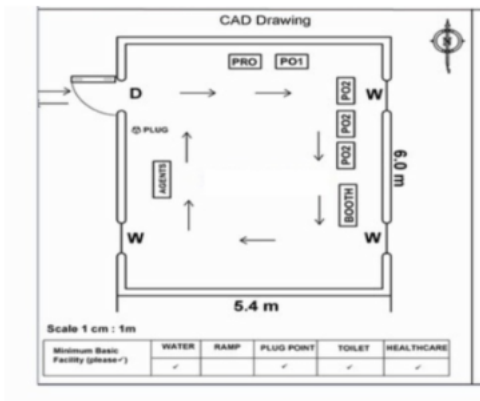

Google Map View

Polling Station Building Front View

Polling Station Front View

Cad View

Key MAP View

1 பெயர் : முனுசாமி தந்தை பெயர்: முனுசாமி வீட்டு எண் : 1 வயது : 76 பாலினம் : ஆண்	ZHT0599548 Photo is available	2 பெயர் : சுப்பிரமணி தந்தை பெயர்: முனியப்பன் வீட்டு எண் : 1 வயது : 36 பாலினம் : ஆண்	ZHT0266403 Photo is available	3 பெயர் : அரிஷ்குமார் தந்தை பெயர்: ராஜா வீட்டு எண் : 1 வயது : 29 பாலினம் : ஆண்	ZHT0732396 Photo is available
4 பெயர் : பூபாலன் தந்தை பெயர்: சின்னு வீட்டு எண் : 1-1A வயது : 54 பாலினம் : ஆண்	KCY3768611 Photo is available	5 பெயர் : சற்குணம் கணவர் பெயர்: அன்பழகன் வீட்டு எண் : 1-1A வயது : 53 பாலினம் : பெண்	ZHT1330398 Photo is available	6 பெயர் : வெங்கட்டம்மாள் கணவர் பெயர்: பூபாலன் வீட்டு எண் : 1-1A வயது : 44 பாலினம் : பெண்	KCY3567856 Photo is available
7 பெயர் : மாரப்பன் தந்தை பெயர்: திம்மப்பன் வீட்டு எண் : 1-2 வயது : 68 பாலினம் : ஆண்	KCY1256569 Photo is available	8 பெயர் : வாணி கணவர் பெயர்: மாரப்பன் வீட்டு எண் : 1-2 வயது : 57 பாலினம் : பெண்	KCY1256577 Photo is available	9 பெயர் : மகாலட்சுமி தந்தை பெயர்: மாரப்பன் வீட்டு எண் : 1-2 வயது : 35 பாலினம் : பெண்	ZHT0410969 Photo is available
10 பெயர் : செங்கோட்டையன் தந்தை பெயர்: மாரப்பன் வீட்டு எண் : 1-2 வயது : 35 பாலினம் : ஆண்	ZHT0410977 Photo is available	11 பெயர் : தீபிகா கணவர் பெயர்: செங்கோட்டையன் வீட்டு எண் : 1-2 வயது : 26 பாலினம் : பெண்	ZHT1102953 Photo is available	12 பெயர் : கிருஷ்ணன் தந்தை பெயர்: ஆட்டுக்காரன் வீட்டு எண் : 1-5 வயது : 72 பாலினம் : ஆண்	ZHT1330406 Photo is available
13 பெயர் : வளர்மதி கணவர் பெயர்: கிருஷ்ணன் வீட்டு எண் : 1-5 வயது : 54 பாலினம் : பெண்	KCY4033270 Photo is available	14 பெயர் : பூங்கொடி கணவர் பெயர்: அண்ணாமலை வீட்டு எண் : 1-6 வயது : 62 பாலினம் : பெண்	ZHT0599555 Photo is available	15 பெயர் : மாரியப்பன் தந்தை பெயர்: சின்னதம்பி வீட்டு எண் : 1-7 வயது : 39 பாலினம் : ஆண்	ZHT0599563 Photo is available
16 பெயர் : சூர்யா கணவர் பெயர்: பத்ரன் வீட்டு எண் : 1-7 வயது : 38 பாலினம் : பெண்	ZHT0047092 Photo is available	17 பெயர் : முனிராஜி தந்தை பெயர்: அண்ணாமலை வீட்டு எண் : 1-8 வயது : 80 பாலினம் : ஆண்	ZHT1330430 Photo is available	18 பெயர் : மங்கம்மாள் கணவர் பெயர்: முனிராஜி வீட்டு எண் : 1-8 வயது : 69 பாலினம் : பெண்	ZHT0410951 Photo is available
19 பெயர் : அண்ணாமலை தந்தை பெயர்: முனிராஜி வீட்டு எண் : 1-8 வயது : 55 பாலினம் : ஆண்	ZHT1330448 Photo is available	20 பெயர் : மலர் கணவர் பெயர்: அண்ணாமலை வீட்டு எண் : 1-8 வயது : 46 பாலினம் : பெண்	ZHT1330455 Photo is available	21 பெயர் : ஆனந்தகுமார் தந்தை பெயர்: அண்ணாமலை வீட்டு எண் : 1-8 வயது : 25 பாலினம் : ஆண்	ZHT1056860 Photo is available
22 பெயர் : அமுல்ராஜி தந்தை பெயர்: முனிராஜி வீட்டு எண் : 1-8A வயது : 47 பாலினம் : ஆண்	KCY1256585 Photo is available	23 பெயர் : அருண்குமார் தந்தை பெயர்: அண்ணாமலை வீட்டு எண் : 1-8A வயது : 27 பாலினம் : ஆண்	ZHT0976845 Photo is available	24 பெயர் : துரைசாமி தந்தை பெயர்: ஆட்டுக்காரன் வீட்டு எண் : 1-9 வயது : 74 பாலினம் : ஆண்	ZHT1330463 Photo is available
25 பெயர் : சாமன் தந்தை பெயர்: ஆட்டுக்காரன் வீட்டு எண் : 1-10 வயது : 75 பாலினம் : ஆண்	ZHT0326884 Photo is available	26 பெயர் : சாவித்திரி கணவர் பெயர்: சாமன் வீட்டு எண் : 1-10 வயது : 70 பாலினம் : பெண்	ZHT1330471 Photo is available	27 பெயர் : சண்முகம் தந்தை பெயர்: முனுசாமி வீட்டு எண் : 1-10 வயது : 68 பாலினம் : ஆண்	ZHT0326900 Photo is available
28 பெயர் : வசுமதி தந்தை பெயர்: சாமன் வீட்டு எண் : 1-10 வயது : 33 பாலினம் : பெண்	ZHT0485268 Photo is available	29 பெயர் : சத்யா தந்தை பெயர்: சாமன் வீட்டு எண் : 1-10 வயது : 31 பாலினம் : பெண்	ZHT0485250 Photo is available	30 பெயர் : சிலம்பரசன் தந்தை பெயர்: துரைசாமி வீட்டு எண் : 1-10A வயது : 32 பாலினம் : ஆண்	ZHT0873877 Photo is available