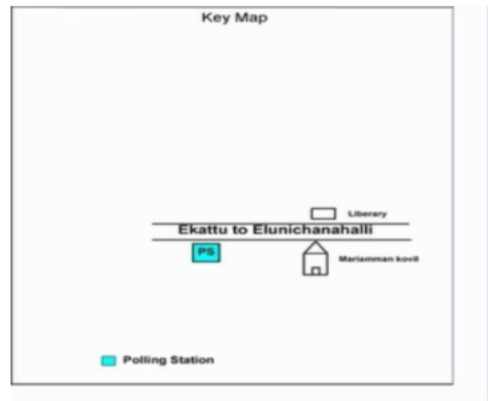

Google Map View

Polling Station Building Front View

Polling Station Front View

Cad View

Key MAP View

1 பெயர் : முனுசாமி தந்தை பெயர்: முனுசாமி வீட்டு எண் : 1 வயது : 76 பாலினம் : ஆண்	ZHT0599548 Photo is available	2 பெயர் : சுப்பிரமணி தந்தை பெயர்: முனியப்பன் வீட்டு எண் : 1 வயது : 36 பாலினம் : ஆண்	ZHT0266403 Photo is available	3 பெயர் : அரிஷ்குமார் தந்தை பெயர்: ராஜா வீட்டு எண் : 1 வயது : 29 பாலினம் : ஆண்	ZHT0732396 Photo is available
4 பெயர் : பூபாலன் தந்தை பெயர்: சின்னு வீட்டு எண் : 1-1A வயது : 54 பாலினம் : ஆண்	KCY3768611 Photo is available	5 பெயர் : சற்குணம் கணவர் பெயர்: அன்பழகன் வீட்டு எண் : 1-1A வயது : 53 பாலினம் : பெண்	ZHT1330398 Photo is available	6 பெயர் : வெங்கட்டம்மாள் கணவர் பெயர்: பூபாலன் வீட்டு எண் : 1-1A வயது : 44 பாலினம் : பெண்	KCY3567856 Photo is available
7 பெயர் : மாரப்பன் தந்தை பெயர்: திம்மப்பன் வீட்டு எண் : 1-2 வயது : 68 பாலினம் : ஆண்	KCY1256569 Photo is available	8 பெயர் : வாணி கணவர் பெயர்: மாரப்பன் வீட்டு எண் : 1-2 வயது : 57 பாலினம் : பெண்	KCY1256577 Photo is available	9 பெயர் : மகாலட்சுமி தந்தை பெயர்: மாரப்பன் வீட்டு எண் : 1-2 வயது : 35 பாலினம் : பெண்	ZHT0410969 Photo is available
10 பெயர் : செங்கோட்டையன் தந்தை பெயர்: மாரப்பன் வீட்டு எண் : 1-2 வயது : 35 பாலினம் : ஆண்	ZHT0410977 Photo is available	11 பெயர் : தீபிகா கணவர் பெயர்: செங்கோட்டையன் வீட்டு எண் : 1-2 வயது : 26 பாலினம் : பெண்	ZHT1102953 Photo is available	12 பெயர் : கிருஷ்ணன் தந்தை பெயர்: ஆட்டுக்காரன் வீட்டு எண் : 1-5 வயது : 72 பாலினம் : ஆண்	ZHT1330406 Photo is available
13 பெயர் : வளர்மதி கணவர் பெயர்: கிருஷ்ணன் வீட்டு எண் : 1-5 வயது : 54 பாலினம் : பெண்	KCY4033270 Photo is available	14 பெயர் : பூங்கொடி கணவர் பெயர்: அண்ணாமலை வீட்டு எண் : 1-6 வயது : 62 பாலினம் : பெண்	ZHT0599555 Photo is available	15 பெயர் : மாரியப்பன் தந்தை பெயர்: சின்னதம்பி வீட்டு எண் : 1-7 வயது : 39 பாலினம் : ஆண்	ZHT0599563 Photo is available
16 பெயர் : சூர்யா கணவர் பெயர்: பத்ரன் வீட்டு எண் : 1-7 வயது : 38 பாலினம் : பெண்	ZHT0047092 Photo is available	17 பெயர் : முனிராஜி தந்தை பெயர்: அண்ணாமலை வீட்டு எண் : 1-8 வயது : 80 பாலினம் : ஆண்	ZHT1330430 Photo is available	18 பெயர் : மங்கம்மாள் கணவர் பெயர்: முனிராஜி வீட்டு எண் : 1-8 வயது : 69 பாலினம் : பெண்	ZHT0410951 Photo is available
19 பெயர் : அண்ணாமலை தந்தை பெயர்: முனிராஜி வீட்டு எண் : 1-8 வயது : 55 பாலினம் : ஆண்	ZHT1330448 Photo is available	20 பெயர் : மலர் கணவர் பெயர்: அண்ணாமலை வீட்டு எண் : 1-8 வயது : 46 பாலினம் : பெண்	ZHT1330455 Photo is available	21 பெயர் : ஆனந்தகுமார் தந்தை பெயர்: அண்ணாமலை வீட்டு எண் : 1-8 வயது : 25 பாலினம் : ஆண்	ZHT1056860 Photo is available
22 பெயர் : அமுல்ராஜி தந்தை பெயர்: முனிராஜி வீட்டு எண் : 1-8A வயது : 47 பாலினம் : ஆண்	KCY1256585 Photo is available	23 பெயர் : அருண்குமார் தந்தை பெயர்: அண்ணாமலை வீட்டு எண் : 1-8A வயது : 27 பாலினம் : ஆண்	ZHT0976845 Photo is available	24 பெயர் : துரைசாமி தந்தை பெயர்: ஆட்டுக்காரன் வீட்டு எண் : 1-9 வயது : 74 பாலினம் : ஆண்	ZHT1330463 Photo is available
25 பெயர் : சாமன் தந்தை பெயர்: ஆட்டுக்காரன் வீட்டு எண் : 1-10 வயது : 75 பாலினம் : ஆண்	ZHT0326884 Photo is available	26 பெயர் : சாவித்திரி கணவர் பெயர்: சாமன் வீட்டு எண் : 1-10 வயது : 70 பாலினம் : பெண்	ZHT1330471 Photo is available	27 பெயர் : சண்முகம் தந்தை பெயர்: முனுசாமி வீட்டு எண் : 1-10 வயது : 68 பாலினம் : ஆண்	ZHT0326900 Photo is available
28 பெயர் : வசுமதி தந்தை பெயர்: சாமன் வீட்டு எண் : 1-10 வயது : 33 பாலினம் : பெண்	ZHT0485268 Photo is available	29 பெயர் : சத்யா தந்தை பெயர்: சாமன் வீட்டு எண் : 1-10 வயது : 31 பாலினம் : பெண்	ZHT0485250 Photo is available	30 பெயர் : சிலம்பரசன் தந்தை பெயர்: துரைசாமி வீட்டு எண் : 1-10A வயது : 32 பாலினம் : ஆண்	ZHT0873877 Photo is available