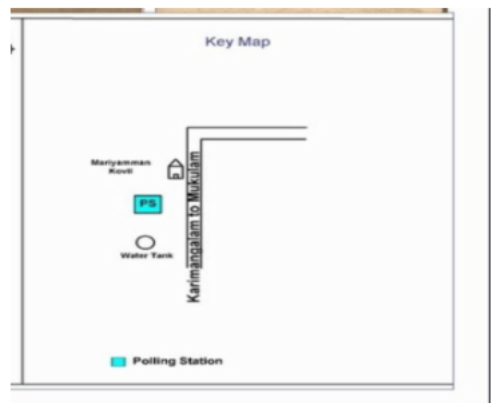

Google Map View

Polling Station Building Front View

Polling Station Front View

Cad View

Key MAP View

1 பெயர் : சத்தியவேணி கணவர் பெயர்: பேட்டப்பன் வீட்டு எண் : 1-26 வயது : 50 பாலினம் : பெண் Photo is available ZHT1344746	2 பெயர் : பூவரசி தந்தை பெயர்: முருகேசன் வீட்டு எண் : 1/29ஏ வயது : 24 பாலினம் : பெண் Photo is available ZHT1845015	3 பெயர் : யசோதா கணவர் பெயர்: தொட்டலன் வீட்டு எண் : 1-75 வயது : 45 பாலினம் : பெண் Photo is available ZHT0327221
4 பெயர் : பவனியா கணவர் பெயர்: மணிகண்டன் வீட்டு எண் : 1/76ஏ வயது : 19 பாலினம் : பெண் Photo is available ZHT2123305	5 பெயர் : முருகேசன் தந்தை பெயர்: சின்னான் வீட்டு எண் : 1-201 வயது : 52 பாலினம் : ஆண் Photo is available ZHT1344761	6 பெயர் : வசந்தா கணவர் பெயர்: ரவி வீட்டு எண் : 1-202 வயது : 53 பாலினம் : பெண் Photo is available ZHT1344779
7 பெயர் : சுரேஷ் தந்தை பெயர்: ரவி வீட்டு எண் : 1/202 வயது : 31 பாலினம் : ஆண் Photo is available ZHT1845171	8 பெயர் : பவித்ரன் தந்தை பெயர்: மாதுராஜ் வீட்டு எண் : 1-207 வயது : 23 பாலினம் : ஆண் Photo is available ZHT1796424	9 பெயர் : தேவராஜன் தந்தை பெயர்: மாதுராஜ் வீட்டு எண் : 1/207 வயது : 21 பாலினம் : ஆண் Photo is available ZHT1996578
10 பெயர் : முனியம்மாள் கணவர் பெயர்: கல்கொத்தான் வீட்டு எண் : 2-1 வயது : 76 பாலினம் : பெண் Photo is available ZHT1344787	11 பெயர் : பழனி தந்தை பெயர்: கல்கொத்தான் வீட்டு எண் : 2-1 வயது : 56 பாலினம் : ஆண் Photo is available ZHT1344795	12 பெயர் : சித்ரா கணவர் பெயர்: பழனி வீட்டு எண் : 2-1 வயது : 52 பாலினம் : பெண் Photo is available ZHT1344803
13 பெயர் : தினேஷ்குமார் தந்தை பெயர்: பழனி வீட்டு எண் : 2-1 வயது : 24 பாலினம் : ஆண் Photo is available ZHT1735810	14 பெயர் : பேட்டப்பன் தந்தை பெயர்: கல்கொத்தான் வீட்டு எண் : 2-1A வயது : 50 பாலினம் : ஆண் Photo is available ZHT1344811	15 பெயர் : லட்சுமி கணவர் பெயர்: பேட்டப்பன் வீட்டு எண் : 2-1A வயது : 44 பாலினம் : பெண் Photo is available KCY2269140
16 பெயர் : ருக்கு கணவர் பெயர்: ரங்கசாமி வீட்டு எண் : 2-3 வயது : 73 பாலினம் : பெண் Photo is available ZHT1344829	17 பெயர் : சின்னக்கண்ணன் தந்தை பெயர்: புக்காரி வீட்டு எண் : 2-4 வயது : 73 பாலினம் : ஆண் Photo is available ZHT1344837	18 பெயர் : சின்னம்மாள் கணவர் பெயர்: சின்னக்கண்ணன் வீட்டு எண் : 2-4 வயது : 71 பாலினம் : பெண் Photo is available ZHT1344845
19 பெயர் : சின்னராஜ் தந்தை பெயர்: சின்னக்கண்ணன் வீட்டு எண் : 2-4 வயது : 40 பாலினம் : ஆண் Photo is available ZHT0047704	20 பெயர் : மேகலா கணவர் பெயர்: சின்னராஜ் வீட்டு எண் : 2-4 வயது : 37 பாலினம் : பெண் Photo is available ZHT0977066	21 பெயர் : பேட்டப்பன் தந்தை பெயர்: சின்னக்கண்ணன் வீட்டு எண் : 2-5 வயது : 44 பாலினம் : ஆண் Photo is available KCY2268860
22 பெயர் : மல்லம்மாள் கணவர் பெயர்: பேட்டப்பன் வீட்டு எண் : 2-5 வயது : 42 பாலினம் : பெண் Photo is available KCY2268852	23 பெயர் : பேட்டப்பன் தந்தை பெயர்: புட்டாரூ வீட்டு எண் : 2-6 வயது : 61 பாலினம் : ஆண் Photo is available ZHT1344860	24 பெயர் : செல்வி கணவர் பெயர்: பேட்டப்பன் வீட்டு எண் : 2-6 வயது : 56 பாலினம் : பெண் Photo is available ZHT1344878
25 பெயர் : மணிகண்டன் தந்தை பெயர்: பேட்டப்பன் வீட்டு எண் : 2-6 வயது : 35 பாலினம் : ஆண் Photo is available ZHT0117671	26 பெயர் : முரளி தந்தை பெயர்: கோவிந்தன் வீட்டு எண் : 2-6 வயது : 32 பாலினம் : ஆண் Photo is available ZHT0486555	27 பெயர் : சிவரஞ்சனி கணவர் பெயர்: மணிகண்டன் வீட்டு எண் : 2/6 வயது : 28 பாலினம் : பெண் Photo is available ZHT1057538
28 பெயர் : சத்யபிரியா கணவர் பெயர்: முரளி வீட்டு எண் : 2/6 வயது : 22 பாலினம் : பெண் Photo is available ZHT1923887	29 பெயர் : சுந்தர்ராஜ் தந்தை பெயர்: புட்டாரூ வீட்டு எண் : 2-6B வயது : 53 பாலினம் : ஆண் Photo is available ZHT1344886	30 பெயர் : அனிதா கணவர் பெயர்: சுந்தர்ராஜ் வீட்டு எண் : 2-6B வயது : 42 பாலினம் : பெண் Photo is available KCY2267763