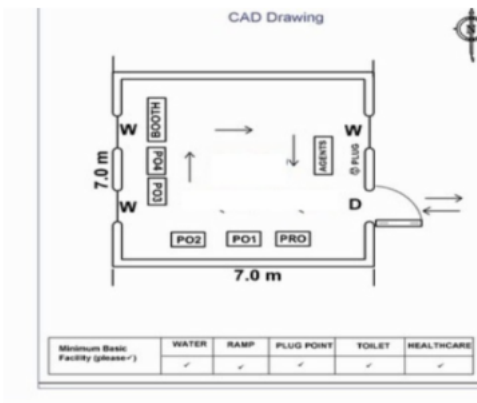

Google Map View

Polling Station Building Front View

Polling Station Front View

Cad View

Key MAP View

1 பெயர் : சத்தியவேணி கணவர் பெயர்: பேட்டப்பன் வீட்டு எண் : 1-26 வயது : 50 பாலினம் : பெண் Photo is available ZHT1344746	2 பெயர் : பூவரசி தந்தை பெயர்: முருகேசன் வீட்டு எண் : 1/29ஏ வயது : 24 பாலினம் : பெண் Photo is available ZHT1845015	3 பெயர் : யசோதா கணவர் பெயர்: தொட்டலன் வீட்டு எண் : 1-75 வயது : 45 பாலினம் : பெண் Photo is available ZHT0327221
4 பெயர் : பவனியா கணவர் பெயர்: மணிகண்டன் வீட்டு எண் : 1/76ஏ வயது : 19 பாலினம் : பெண் Photo is available ZHT2123305	5 பெயர் : முருகேசன் தந்தை பெயர்: சின்னான் வீட்டு எண் : 1-201 வயது : 52 பாலினம் : ஆண் Photo is available ZHT1344761	6 பெயர் : வசந்தா கணவர் பெயர்: ரவி வீட்டு எண் : 1-202 வயது : 53 பாலினம் : பெண் Photo is available ZHT1344779
7 பெயர் : சுரேஷ் தந்தை பெயர்: ரவி வீட்டு எண் : 1/202 வயது : 31 பாலினம் : ஆண் Photo is available ZHT1845171	8 பெயர் : பவித்ரன் தந்தை பெயர்: மாதுராஜ் வீட்டு எண் : 1-207 வயது : 23 பாலினம் : ஆண் Photo is available ZHT1796424	9 பெயர் : தேவராஜன் தந்தை பெயர்: மாதுராஜ் வீட்டு எண் : 1/207 வயது : 21 பாலினம் : ஆண் Photo is available ZHT1996578
10 பெயர் : முனியம்மாள் கணவர் பெயர்: கல்கொத்தான் வீட்டு எண் : 2-1 வயது : 76 பாலினம் : பெண் Photo is available ZHT1344787	11 பெயர் : பழனி தந்தை பெயர்: கல்கொத்தான் வீட்டு எண் : 2-1 வயது : 56 பாலினம் : ஆண் Photo is available ZHT1344795	12 பெயர் : சித்ரா கணவர் பெயர்: பழனி வீட்டு எண் : 2-1 வயது : 52 பாலினம் : பெண் Photo is available ZHT1344803
13 பெயர் : தினேஷ்குமார் தந்தை பெயர்: பழனி வீட்டு எண் : 2-1 வயது : 24 பாலினம் : ஆண் Photo is available ZHT1735810	14 பெயர் : பேட்டப்பன் தந்தை பெயர்: கல்கொத்தான் வீட்டு எண் : 2-1A வயது : 50 பாலினம் : ஆண் Photo is available ZHT1344811	15 பெயர் : லட்சுமி கணவர் பெயர்: பேட்டப்பன் வீட்டு எண் : 2-1A வயது : 44 பாலினம் : பெண் Photo is available KCY2269140
16 பெயர் : ருக்கு கணவர் பெயர்: ரங்கசாமி வீட்டு எண் : 2-3 வயது : 73 பாலினம் : பெண் Photo is available ZHT1344829	17 பெயர் : சின்னக்கண்ணன் தந்தை பெயர்: புக்காரி வீட்டு எண் : 2-4 வயது : 73 பாலினம் : ஆண் Photo is available ZHT1344837	18 பெயர் : சின்னம்மாள் கணவர் பெயர்: சின்னக்கண்ணன் வீட்டு எண் : 2-4 வயது : 71 பாலினம் : பெண் Photo is available ZHT1344845
19 பெயர் : சின்னராஜ் தந்தை பெயர்: சின்னக்கண்ணன் வீட்டு எண் : 2-4 வயது : 40 பாலினம் : ஆண் Photo is available ZHT0047704	20 பெயர் : மேகலா கணவர் பெயர்: சின்னராஜ் வீட்டு எண் : 2-4 வயது : 37 பாலினம் : பெண் Photo is available ZHT0977066	21 பெயர் : பேட்டப்பன் தந்தை பெயர்: சின்னக்கண்ணன் வீட்டு எண் : 2-5 வயது : 44 பாலினம் : ஆண் Photo is available KCY2268860
22 பெயர் : மல்லம்மாள் கணவர் பெயர்: பேட்டப்பன் வீட்டு எண் : 2-5 வயது : 42 பாலினம் : பெண் Photo is available KCY2268852	23 பெயர் : பேட்டப்பன் தந்தை பெயர்: புட்டாரூ வீட்டு எண் : 2-6 வயது : 61 பாலினம் : ஆண் Photo is available ZHT1344860	24 பெயர் : செல்வி கணவர் பெயர்: பேட்டப்பன் வீட்டு எண் : 2-6 வயது : 56 பாலினம் : பெண் Photo is available ZHT1344878
25 பெயர் : மணிகண்டன் தந்தை பெயர்: பேட்டப்பன் வீட்டு எண் : 2-6 வயது : 35 பாலினம் : ஆண் Photo is available ZHT0117671	26 பெயர் : முரளி தந்தை பெயர்: கோவிந்தன் வீட்டு எண் : 2-6 வயது : 32 பாலினம் : ஆண் Photo is available ZHT0486555	27 பெயர் : சிவரஞ்சனி கணவர் பெயர்: மணிகண்டன் வீட்டு எண் : 2/6 வயது : 28 பாலினம் : பெண் Photo is available ZHT1057538
28 பெயர் : சத்யபிரியா கணவர் பெயர்: முரளி வீட்டு எண் : 2/6 வயது : 22 பாலினம் : பெண் Photo is available ZHT1923887	29 பெயர் : சுந்தர்ராஜ் தந்தை பெயர்: புட்டாரூ வீட்டு எண் : 2-6B வயது : 53 பாலினம் : ஆண் Photo is available ZHT1344886	30 பெயர் : அனிதா கணவர் பெயர்: சுந்தர்ராஜ் வீட்டு எண் : 2-6B வயது : 42 பாலினம் : பெண் Photo is available KCY2267763