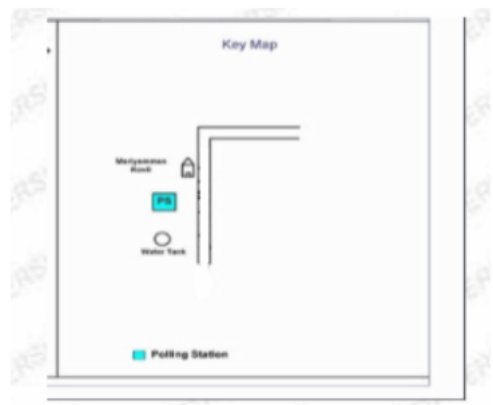

Google Map View

Polling Station Building Front View

Polling Station Front View

Cad View

Key MAP View

சட்டமன்றத் தொகுதியின் எண் மற்றும் பெயர் : 57-பாலக்கோடு பிரிவு எண் மற்றும் பெயர் 1-எலுமிச்சனஹள்ளி (வ.கி) மற்றும் (ஊ), வார்டு 3 எட்டியானூர்