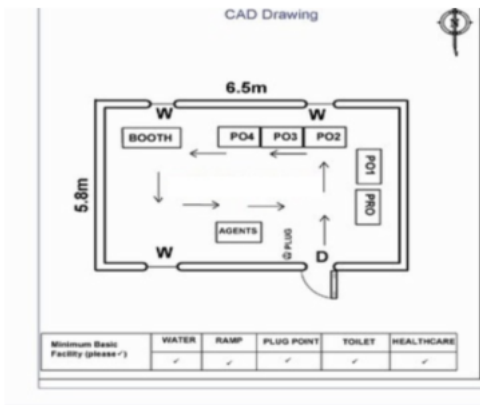

Google Map View

Polling Station Building Front View

Polling Station Front View

Cad View

Key MAP View

சட்டமன்றத் தொகுதியின் எண் மற்றும் பெயர் : 57-பாலக்கோடு பிரிவு எண் மற்றும் பெயர் 1-எலுமிச்சனஹள்ளி (வ.கி) மற்றும் (ஊ), வார்டு 3 எட்டியானூர்