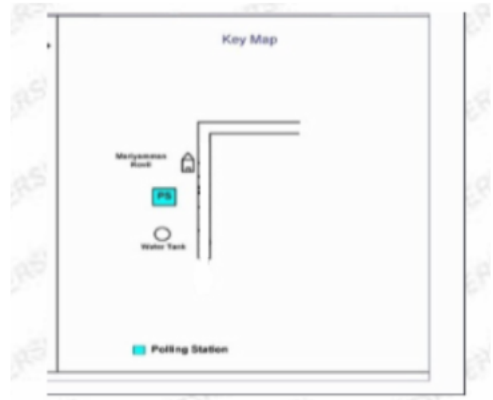

Google Map View

Polling Station Building Front View

Polling Station Front View

Cad View

Key MAP View

1 பெயர் : உமா மகேஸ்வரி கணவர் பெயர்: வடிவேல் வீட்டு எண் : 1 வயது : 39 பாலினம் : பெண் Photo is available ZHT0192443	2 பெயர் : சித்ரா கணவர் பெயர்: பார்த்திபன் வீட்டு எண் : 1 வயது : 35 பாலினம் : பெண் Photo is available ZHT0487215	3 பெயர் : மணி தந்தை பெயர்: லட்சுமணன் வீட்டு எண் : 1 வயது : 31 பாலினம் : ஆண் Photo is available ZHT0487207
4 பெயர் : உமாமகேஸ்வரி கணவர் பெயர்: பழனிமுத்து வீட்டு எண் : 1 வயது : 29 பாலினம் : பெண் Photo is available ZHT0733428	5 பெயர் : செல்வமணி கணவர் பெயர்: முருகன் வீட்டு எண் : 2-170 வயது : 63 பாலினம் : பெண் Photo is available ZHT1377951	6 பெயர் : சண்முகம் தந்தை பெயர்: சுப்பிரமணி வீட்டு எண் : 2-194 வயது : 58 பாலினம் : ஆண் Photo is available KCY1294420
7 பெயர் : முனியம்மாள் கணவர் பெயர்: சண்முகம் வீட்டு எண் : 2-194 வயது : 53 பாலினம் : பெண் Photo is available ZHT1376938	8 பெயர் : பாலகிருஷ்ணன் தந்தை பெயர்: திருப்பதி வீட்டு எண் : 2-209 வயது : 59 பாலினம் : ஆண் Photo is available ZHT1377969	9 பெயர் : பார்வதி கணவர் பெயர்: முனியப்பன் வீட்டு எண் : 2-238 வயது : 62 பாலினம் : பெண் Photo is available ZHT0411942
10 பெயர் : ராஜா தந்தை பெயர்: முனியப்பன் வீட்டு எண் : 2-238A வயது : 50 பாலினம் : ஆண் Photo is available ZHT0380659	11 பெயர் : ஜெயலட்சுமி கணவர் பெயர்: ராஜா வீட்டு எண் : 2-238A வயது : 45 பாலினம் : பெண் Photo is available ZHT0380667	12 பெயர் : தம்பிதுரை இதரர் பெயர்: சுகனா வீட்டு எண் : 2/276 வயது : 39 பாலினம் : ஆண் Photo is available ZHT1001940
13 பெயர் : திருப்பதி தந்தை பெயர்: பெருமாள் வீட்டு எண் : 3-2 வயது : 36 பாலினம் : ஆண் Photo is available ZHT0192393	14 பெயர் : ரம்யா கணவர் பெயர்: தியாகராஜன் வீட்டு எண் : 3-15 வயது : 26 பாலினம் : பெண் Photo is available ZHT1116466	15 பெயர் : தியாகராஜன் தந்தை பெயர்: அம்மாசி வீட்டு எண் : 3-15A வயது : 40 பாலினம் : ஆண் Photo is available KCY3213469
16 பெயர் : உமா கணவர் பெயர்: மாதையன் வீட்டு எண் : 3-16 வயது : 34 பாலினம் : பெண் Photo is available ZHT0935197	17 பெயர் : அங்கு கணவர் பெயர்: ராஜா வீட்டு எண் : 3-19A வயது : 46 பாலினம் : பெண் Photo is available ZHT0901504	18 பெயர் : தீபா கணவர் பெயர்: ரமேஷ் வீட்டு எண் : 3-25 வயது : 33 பாலினம் : பெண் Photo is available ZHT0773366
19 பெயர் : ரமேஷ் தந்தை பெயர்: சின்னசாமி வீட்டு எண் : 3-25A வயது : 38 பாலினம் : ஆண் Photo is available ZHT0048058	20 பெயர் : பூவரசான் தந்தை பெயர்: தருமன் வீட்டு எண் : 3/26 வயது : 29 பாலினம் : ஆண் Photo is available ZHT1001932	21 பெயர் : சங்கர் தந்தை பெயர்: முருகேசன் வீட்டு எண் : 3-52 வயது : 33 பாலினம் : ஆண் Photo is available ZHT0412197
22 பெயர் : சின்னப்பா கணவர் பெயர்: காவேரி வீட்டு எண் : 3-96 வயது : 53 பாலினம் : பெண் Photo is available KCY3555042	23 பெயர் : ராம்குமார் தந்தை பெயர்: காவேரி வீட்டு எண் : 3-96 வயது : 37 பாலினம் : ஆண் Photo is available ZHT0192690	24 பெயர் : சதாசிவம் தந்தை பெயர்: காவேரி வீட்டு எண் : 3-96 வயது : 36 பாலினம் : ஆண் Photo is available ZHT0048173
25 பெயர் : ரேவதி கணவர் பெயர்: சதாசிவம் வீட்டு எண் : 3-96 வயது : 31 பாலினம் : பெண் Photo is available ZHT0821660	26 பெயர் : பெருமா கணவர் பெயர்: ராஜா வீட்டு எண் : 3-99 வயது : 40 பாலினம் : பெண் Photo is available KCY2268225	27 பெயர் : தெய்வாணை கணவர் பெயர்: முருகன் வீட்டு எண் : 3-101 வயது : 37 பாலினம் : பெண் Photo is available ZHT0601062
28 பெயர் : தங்கவேல் தந்தை பெயர்: குஞ்சுகரியன் வீட்டு எண் : 3-129 வயது : 71 பாலினம் : ஆண் Photo is available ZHT0733444	29 பெயர் : ராஜாமணி கணவர் பெயர்: தங்கவேல் வீட்டு எண் : 3-129 வயது : 67 பாலினம் : பெண் Photo is available ZHT1377985	30 பெயர் : முருகன் தந்தை பெயர்: தங்கவேல் வீட்டு எண் : 3-129 வயது : 43 பாலினம் : ஆண் Photo is available KCY1294685