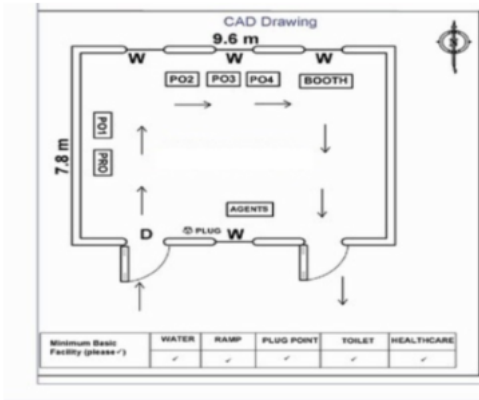

Google Map View

Polling Station Building Front View

Polling Station Front View

Cad View

Key MAP View

1 பெயர் : உமா மகேஸ்வரி கணவர் பெயர்: வடிவேல் வீட்டு எண் : 1 வயது : 39 பாலினம் : பெண் Photo is available ZHT0192443	2 பெயர் : சித்ரா கணவர் பெயர்: பார்த்திபன் வீட்டு எண் : 1 வயது : 35 பாலினம் : பெண் Photo is available ZHT0487215	3 பெயர் : மணி தந்தை பெயர்: லட்சுமணன் வீட்டு எண் : 1 வயது : 31 பாலினம் : ஆண் Photo is available ZHT0487207
4 பெயர் : உமாமகேஸ்வரி கணவர் பெயர்: பழனிமுத்து வீட்டு எண் : 1 வயது : 29 பாலினம் : பெண் Photo is available ZHT0733428	5 பெயர் : செல்வமணி கணவர் பெயர்: முருகன் வீட்டு எண் : 2-170 வயது : 63 பாலினம் : பெண் Photo is available ZHT1377951	6 பெயர் : சண்முகம் தந்தை பெயர்: சுப்பிரமணி வீட்டு எண் : 2-194 வயது : 58 பாலினம் : ஆண் Photo is available KCY1294420
7 பெயர் : முனியம்மாள் கணவர் பெயர்: சண்முகம் வீட்டு எண் : 2-194 வயது : 53 பாலினம் : பெண் Photo is available ZHT1376938	8 பெயர் : பாலகிருஷ்ணன் தந்தை பெயர்: திருப்பதி வீட்டு எண் : 2-209 வயது : 59 பாலினம் : ஆண் Photo is available ZHT1377969	9 பெயர் : பார்வதி கணவர் பெயர்: முனியப்பன் வீட்டு எண் : 2-238 வயது : 62 பாலினம் : பெண் Photo is available ZHT0411942
10 பெயர் : ராஜா தந்தை பெயர்: முனியப்பன் வீட்டு எண் : 2-238A வயது : 50 பாலினம் : ஆண் Photo is available ZHT0380659	11 பெயர் : ஜெயலட்சுமி கணவர் பெயர்: ராஜா வீட்டு எண் : 2-238A வயது : 45 பாலினம் : பெண் Photo is available ZHT0380667	12 பெயர் : தம்பிதுரை இதரர் பெயர்: சுகனா வீட்டு எண் : 2/276 வயது : 39 பாலினம் : ஆண் Photo is available ZHT1001940
13 பெயர் : திருப்பதி தந்தை பெயர்: பெருமாள் வீட்டு எண் : 3-2 வயது : 36 பாலினம் : ஆண் Photo is available ZHT0192393	14 பெயர் : ரம்யா கணவர் பெயர்: தியாகராஜன் வீட்டு எண் : 3-15 வயது : 26 பாலினம் : பெண் Photo is available ZHT1116466	15 பெயர் : தியாகராஜன் தந்தை பெயர்: அம்மாசி வீட்டு எண் : 3-15A வயது : 40 பாலினம் : ஆண் Photo is available KCY3213469
16 பெயர் : உமா கணவர் பெயர்: மாதையன் வீட்டு எண் : 3-16 வயது : 34 பாலினம் : பெண் Photo is available ZHT0935197	17 பெயர் : அங்கு கணவர் பெயர்: ராஜா வீட்டு எண் : 3-19A வயது : 46 பாலினம் : பெண் Photo is available ZHT0901504	18 பெயர் : தீபா கணவர் பெயர்: ரமேஷ் வீட்டு எண் : 3-25 வயது : 33 பாலினம் : பெண் Photo is available ZHT0773366
19 பெயர் : ரமேஷ் தந்தை பெயர்: சின்னசாமி வீட்டு எண் : 3-25A வயது : 38 பாலினம் : ஆண் Photo is available ZHT0048058	20 பெயர் : பூவரசான் தந்தை பெயர்: தருமன் வீட்டு எண் : 3/26 வயது : 29 பாலினம் : ஆண் Photo is available ZHT1001932	21 பெயர் : சங்கர் தந்தை பெயர்: முருகேசன் வீட்டு எண் : 3-52 வயது : 33 பாலினம் : ஆண் Photo is available ZHT0412197
22 பெயர் : சின்னப்பா கணவர் பெயர்: காவேரி வீட்டு எண் : 3-96 வயது : 53 பாலினம் : பெண் Photo is available KCY3555042	23 பெயர் : ராம்குமார் தந்தை பெயர்: காவேரி வீட்டு எண் : 3-96 வயது : 37 பாலினம் : ஆண் Photo is available ZHT0192690	24 பெயர் : சதாசிவம் தந்தை பெயர்: காவேரி வீட்டு எண் : 3-96 வயது : 36 பாலினம் : ஆண் Photo is available ZHT0048173
25 பெயர் : ரேவதி கணவர் பெயர்: சதாசிவம் வீட்டு எண் : 3-96 வயது : 31 பாலினம் : பெண் Photo is available ZHT0821660	26 பெயர் : பெருமா கணவர் பெயர்: ராஜா வீட்டு எண் : 3-99 வயது : 40 பாலினம் : பெண் Photo is available KCY2268225	27 பெயர் : தெய்வாணை கணவர் பெயர்: முருகன் வீட்டு எண் : 3-101 வயது : 37 பாலினம் : பெண் Photo is available ZHT0601062
28 பெயர் : தங்கவேல் தந்தை பெயர்: குஞ்சுகரியன் வீட்டு எண் : 3-129 வயது : 71 பாலினம் : ஆண் Photo is available ZHT0733444	29 பெயர் : ராஜாமணி கணவர் பெயர்: தங்கவேல் வீட்டு எண் : 3-129 வயது : 67 பாலினம் : பெண் Photo is available ZHT1377985	30 பெயர் : முருகன் தந்தை பெயர்: தங்கவேல் வீட்டு எண் : 3-129 வயது : 43 பாலினம் : ஆண் Photo is available KCY1294685