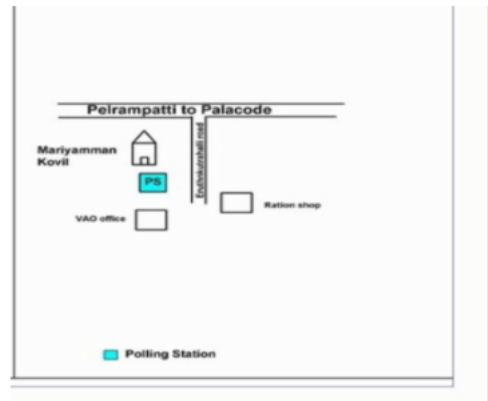

Google Map View

Polling Station Building Front View

Polling Station Front View

Cad View

Key MAP View

1 பெயர் : ஆறுமுகம் தந்தை பெயர்: வேலப்பன் வீட்டு எண் : 1 வயது : 46 பாலினம் : ஆண்	ZHT0600916 Photo is available	2 பெயர் : சத்யாகலா கணவர் பெயர்: ராஜேந்திரன் வீட்டு எண் : 1 வயது : 30 பாலினம் : பெண்	ZHT0733329 Photo is available	3 பெயர் : கோவிந்தசாமி தந்தை பெயர்: மாது வீட்டு எண் : 1-1 வயது : 56 பாலினம் : ஆண்	ZHT1022763 Photo is available
4 பெயர் : அர்ச்சனா கணவர் பெயர்: ஆனந்தன் வீட்டு எண் : 1/60 வயது : 24 பாலினம் : பெண்	ZHT2110054 Photo is available	5 பெயர் : காஞ்சனா கணவர் பெயர்: கன்னுபிள்ளை வீட்டு எண் : 1-110B வயது : 40 பாலினம் : பெண்	KCY4032918 Photo is available	6 பெயர் : கன்னுபிள்ளை தாயின் பெயர்: நீலா வீட்டு எண் : 1-118B வயது : 45 பாலினம் : ஆண்	KCY4032900 Photo is available
7 பெயர் : மாது தந்தை பெயர்: காவேரி வீட்டு எண் : 1-172 வயது : 51 பாலினம் : ஆண்	ZHT1357573 Photo is available	8 பெயர் : காயத்திரி கணவர் பெயர்: முத்துசாமி வீட்டு எண் : 1-504 வயது : 34 பாலினம் : பெண்	ZHT1022896 Photo is available	9 பெயர் : இராஜேஸ்வரி கணவர் பெயர்: சரவணன் வீட்டு எண் : 2 வயது : 33 பாலினம் : பெண்	ZHT0600924 Photo is available
10 பெயர் : முத்துசாமி தந்தை பெயர்: பழனி வீட்டு எண் : 2-19B வயது : 39 பாலினம் : ஆண்	ZHT0192161 Photo is available	11 பெயர் : ராஜ்குமார் தந்தை பெயர்: பழனி வீட்டு எண் : 2-19B வயது : 36 பாலினம் : ஆண்	ZHT0192179 Photo is available	12 பெயர் : சாந்தி கணவர் பெயர்: சங்கர் வீட்டு எண் : 2-24A வயது : 41 பாலினம் : பெண்	ZHT0192021 Photo is available
#2 13 பெயர் : ராஜேஷ்வரி மாது கணவர் பெயர்: மாது வீட்டு எண் : 2-41 வயது : 40 பாலினம் : பெண்	ZHT0192039 Photo is available	14 பெயர் : வளர்மதி கணவர் பெயர்: தங்கம் வீட்டு எண் : 2-81 வயது : 45 பாலினம் : பெண்	KCY4032868 Photo is available	15 பெயர் : நீலா கணவர் பெயர்: கண்ணன் வீட்டு எண் : 2-118 வயது : 66 பாலினம் : பெண்	ZHT0874180 Photo is available
16 பெயர் : கிரிதரன் தந்தை பெயர்: கன்னுபிள்ளை வீட்டு எண் : 2/118பி வயது : 20 பாலினம் : ஆண்	ZHT2057982 Photo is available	17 பெயர் : மாரிமுத்து கணவர் பெயர்: செவத்தான் வீட்டு எண் : 2-128 வயது : 59 பாலினம் : பெண்	KCY1294826 Photo is available	18 பெயர் : கண்ணையன் தந்தை பெயர்: எம் ஜி ஆர் வீட்டு எண் : 2-131 வயது : 64 பாலினம் : ஆண்	KCY3553880 Photo is available
19 பெயர் : சதீஷ் தந்தை பெயர்: மாது வீட்டு எண் : 2-134 வயது : 36 பாலினம் : ஆண்	ZHT0411991 Photo is available	20 பெயர் : மாது கணவர் பெயர்: கோவிந்தசாமி வீட்டு எண் : 2-151 வயது : 48 பாலினம் : பெண்	ZHT0192047 Photo is available	21 பெயர் : கார்த்திகா கணவர் பெயர்: குமார் வீட்டு எண் : 2-165 வயது : 25 பாலினம் : பெண்	ZHT1764901 Photo is available
22 பெயர் : வேடியப்பன் தந்தை பெயர்: முத்தன் வீட்டு எண் : 2-166 வயது : 66 பாலினம் : ஆண்	ZHT1357599 Photo is available	23 பெயர் : சாலம்மாள் கணவர் பெயர்: வேடியப்பன் வீட்டு எண் : 2-166 வயது : 64 பாலினம் : பெண்	ZHT1357607 Photo is available	24 பெயர் : திருப்பதி தாயின் பெயர்: செவத்தான் வீட்டு எண் : 2-166 வயது : 44 பாலினம் : ஆண்	KCY1294859 Photo is available
25 பெயர் : மாதேஸ் தந்தை பெயர்: முனுசாமி வீட்டு எண் : 2-167 வயது : 44 பாலினம் : ஆண்	KCY3553898 Photo is available	26 பெயர் : சசி கணவர் பெயர்: பெரியசாமி வீட்டு எண் : 2-167 வயது : 37 பாலினம் : பெண்	ZHT0048017 Photo is available	27 பெயர் : ஸ்ரீதேவி கணவர் பெயர்: மாதேஸ் வீட்டு எண் : 2-167 வயது : 36 பாலினம் : பெண்	ZHT0733337 Photo is available
28 பெயர் : ரங்கசாமி தந்தை பெயர்: சின்னஞளாரி வீட்டு எண் : 2-168 வயது : 76 பாலினம் : ஆண்	ZHT1357623 Photo is available	29 பெயர் : ஆறுமுகம் தந்தை பெயர்: பெருமாள் வீட்டு எண் : 2-169 வயது : 58 பாலினம் : ஆண்	ZHT1357656 Photo is available	30 பெயர் : செல்வி கணவர் பெயர்: ஆறுமுகம் வீட்டு எண் : 2-169 வயது : 50 பாலினம் : பெண்	ZHT1357672 Photo is available