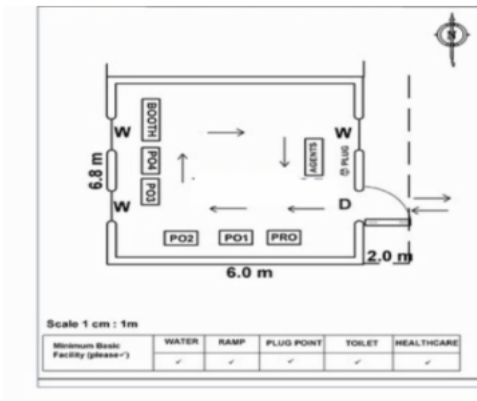

Google Map View

Polling Station Building Front View

Polling Station Front View

Cad View

Key MAP View

1 பெயர் : ஆறுமுகம் தந்தை பெயர்: வேலப்பன் வீட்டு எண் : 1 வயது : 46 பாலினம் : ஆண்	ZHT0600916 Photo is available	2 பெயர் : சத்யாகலா கணவர் பெயர்: ராஜேந்திரன் வீட்டு எண் : 1 வயது : 30 பாலினம் : பெண்	ZHT0733329 Photo is available	3 பெயர் : கோவிந்தசாமி தந்தை பெயர்: மாது வீட்டு எண் : 1-1 வயது : 56 பாலினம் : ஆண்	ZHT1022763 Photo is available
4 பெயர் : அர்ச்சனா கணவர் பெயர்: ஆனந்தன் வீட்டு எண் : 1/60 வயது : 24 பாலினம் : பெண்	ZHT2110054 Photo is available	5 பெயர் : காஞ்சனா கணவர் பெயர்: கன்னுபிள்ளை வீட்டு எண் : 1-110B வயது : 40 பாலினம் : பெண்	KCY4032918 Photo is available	6 பெயர் : கன்னுபிள்ளை தாயின் பெயர்: நீலா வீட்டு எண் : 1-118B வயது : 45 பாலினம் : ஆண்	KCY4032900 Photo is available
7 பெயர் : மாது தந்தை பெயர்: காவேரி வீட்டு எண் : 1-172 வயது : 51 பாலினம் : ஆண்	ZHT1357573 Photo is available	8 பெயர் : காயத்திரி கணவர் பெயர்: முத்துசாமி வீட்டு எண் : 1-504 வயது : 34 பாலினம் : பெண்	ZHT1022896 Photo is available	9 பெயர் : இராஜேஸ்வரி கணவர் பெயர்: சரவணன் வீட்டு எண் : 2 வயது : 33 பாலினம் : பெண்	ZHT0600924 Photo is available
10 பெயர் : முத்துசாமி தந்தை பெயர்: பழனி வீட்டு எண் : 2-19B வயது : 39 பாலினம் : ஆண்	ZHT0192161 Photo is available	11 பெயர் : ராஜ்குமார் தந்தை பெயர்: பழனி வீட்டு எண் : 2-19B வயது : 36 பாலினம் : ஆண்	ZHT0192179 Photo is available	12 பெயர் : சாந்தி கணவர் பெயர்: சங்கர் வீட்டு எண் : 2-24A வயது : 41 பாலினம் : பெண்	ZHT0192021 Photo is available
#2 13 பெயர் : ராஜேஷ்வரி மாது கணவர் பெயர்: மாது வீட்டு எண் : 2-41 வயது : 40 பாலினம் : பெண்	ZHT0192039 Photo is available	14 பெயர் : வளர்மதி கணவர் பெயர்: தங்கம் வீட்டு எண் : 2-81 வயது : 45 பாலினம் : பெண்	KCY4032868 Photo is available	15 பெயர் : நீலா கணவர் பெயர்: கண்ணன் வீட்டு எண் : 2-118 வயது : 66 பாலினம் : பெண்	ZHT0874180 Photo is available
16 பெயர் : கிரிதரன் தந்தை பெயர்: கன்னுபிள்ளை வீட்டு எண் : 2/118பி வயது : 20 பாலினம் : ஆண்	ZHT2057982 Photo is available	17 பெயர் : மாரிமுத்து கணவர் பெயர்: செவத்தான் வீட்டு எண் : 2-128 வயது : 59 பாலினம் : பெண்	KCY1294826 Photo is available	18 பெயர் : கண்ணையன் தந்தை பெயர்: எம் ஜி ஆர் வீட்டு எண் : 2-131 வயது : 64 பாலினம் : ஆண்	KCY3553880 Photo is available
19 பெயர் : சதீஷ் தந்தை பெயர்: மாது வீட்டு எண் : 2-134 வயது : 36 பாலினம் : ஆண்	ZHT0411991 Photo is available	20 பெயர் : மாது கணவர் பெயர்: கோவிந்தசாமி வீட்டு எண் : 2-151 வயது : 48 பாலினம் : பெண்	ZHT0192047 Photo is available	21 பெயர் : கார்த்திகா கணவர் பெயர்: குமார் வீட்டு எண் : 2-165 வயது : 25 பாலினம் : பெண்	ZHT1764901 Photo is available
22 பெயர் : வேடியப்பன் தந்தை பெயர்: முத்தன் வீட்டு எண் : 2-166 வயது : 66 பாலினம் : ஆண்	ZHT1357599 Photo is available	23 பெயர் : சாலம்மாள் கணவர் பெயர்: வேடியப்பன் வீட்டு எண் : 2-166 வயது : 64 பாலினம் : பெண்	ZHT1357607 Photo is available	24 பெயர் : திருப்பதி தாயின் பெயர்: செவத்தான் வீட்டு எண் : 2-166 வயது : 44 பாலினம் : ஆண்	KCY1294859 Photo is available
25 பெயர் : மாதேஸ் தந்தை பெயர்: முனுசாமி வீட்டு எண் : 2-167 வயது : 44 பாலினம் : ஆண்	KCY3553898 Photo is available	26 பெயர் : சசி கணவர் பெயர்: பெரியசாமி வீட்டு எண் : 2-167 வயது : 37 பாலினம் : பெண்	ZHT0048017 Photo is available	27 பெயர் : ஸ்ரீதேவி கணவர் பெயர்: மாதேஸ் வீட்டு எண் : 2-167 வயது : 36 பாலினம் : பெண்	ZHT0733337 Photo is available
28 பெயர் : ரங்கசாமி தந்தை பெயர்: சின்னஞளாரி வீட்டு எண் : 2-168 வயது : 76 பாலினம் : ஆண்	ZHT1357623 Photo is available	29 பெயர் : ஆறுமுகம் தந்தை பெயர்: பெருமாள் வீட்டு எண் : 2-169 வயது : 58 பாலினம் : ஆண்	ZHT1357656 Photo is available	30 பெயர் : செல்வி கணவர் பெயர்: ஆறுமுகம் வீட்டு எண் : 2-169 வயது : 50 பாலினம் : பெண்	ZHT1357672 Photo is available