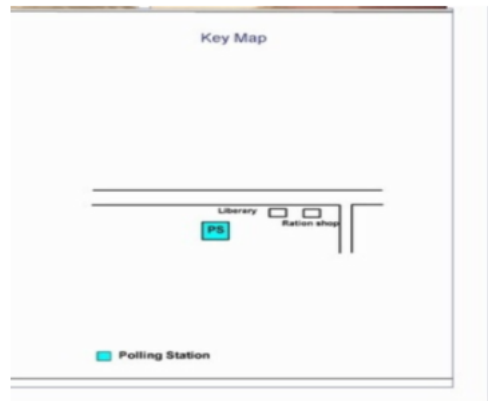

Google Map View

Polling Station Building Front View

Polling Station Front View

Cad View

Key MAP View

1 பெயர் : பச்சியம்மாள் கணவர் பெயர் : நாகராஜ் வீட்டு எண் : 1 வயது : 45 பாலினம் : பெண் Photo is available	ZHT0487686	2 பெயர் : முருகம்மாள் கணவர் பெயர் : பொன்னுசாமி வீட்டு எண் : 1 வயது : 44 பாலினம் : பெண் Photo is available	ZHT0935403	3 பெயர் : ரேகா கணவர் பெயர் : கணபதி வீட்டு எண் : 1 வயது : 33 பாலினம் : பெண் Photo is available	ZHT0676536
4 பெயர் : மகேஷ் இதரர் பெயர் : அருள்மணி வீட்டு எண் : 1 வயது : 28 பாலினம் : பெண் Photo is available	ZHT0977157	5 பெயர் : அரவிந்தன் தந்தை பெயர் : ப்லாநீ வீட்டு எண் : 1 வயது : 25 பாலினம் : ஆண் Photo is available	ZHT1765387	6 பெயர் : ரங்கசாமி தந்தை பெயர் : சின்னசாமி வீட்டு எண் : 1 வயது : 25 பாலினம் : ஆண் Photo is available	ZHT1844166
7 பெயர் : காவ்யா தந்தை பெயர் : கெவரன் வீட்டு எண் : 1 வயது : 24 பாலினம் : பெண் Photo is available	ZHT1765361	8 பெயர் : முனியம்மாள் கணவர் பெயர் : பெருமாள் வீட்டு எண் : 1-1 வயது : 58 பாலினம் : பெண் Photo is available	ZHT1396621	9 பெயர் : சந்தரா கணவர் பெயர் : ரங்கசாமி வீட்டு எண் : 1-1 வயது : 42 பாலினம் : பெண் Photo is available	KCY2276400
10 பெயர் : சிவசந்திரன் தந்தை பெயர் : பெருமாள் வீட்டு எண் : 1-1 வயது : 39 பாலினம் : ஆண் Photo is available	ZHT0192948	11 பெயர் : மணிமேகலை கணவர் பெயர் : சிவசந்திரன் வீட்டு எண் : 1/1 வயது : 31 பாலினம் : பெண் Photo is available	ZHT1892728	12 பெயர் : ராஜா தந்தை பெயர் : திருப்பதி வீட்டு எண் : 1-2 வயது : 54 பாலினம் : ஆண் Photo is available	ZHT1396639
13 பெயர் : தனலட்சுமி கணவர் பெயர் : ராஜா வீட்டு எண் : 1-2 வயது : 44 பாலினம் : பெண் Photo is available	KCY3555406	14 பெயர் : குமார் தந்தை பெயர் : திருப்பதி வீட்டு எண் : 1-2 வயது : 42 பாலினம் : ஆண் Photo is available	KCY3555372	15 பெயர் : மாது கணவர் பெயர் : சின்னசாமி வீட்டு எண் : 1-3 வயது : 51 பாலினம் : பெண் Photo is available	KCY3555414
16 பெயர் : மீனா கணவர் பெயர் : குமார் வீட்டு எண் : 1-3 வயது : 34 பாலினம் : பெண் Photo is available	ZHT0267211	17 பெயர் : அருள் தந்தை பெயர் : சின்னசாமி வீட்டு எண் : 1/3 வயது : 34 பாலினம் : ஆண் Photo is available	ZHT1878966	18 பெயர் : முருகன் தந்தை பெயர் : வெங்கட்ராமன் வீட்டு எண் : 1-4 வயது : 67 பாலினம் : ஆண் Photo is available	ZHT0874313
19 பெயர் : மாதப்பன் தந்தை பெயர் : திருப்பதி வீட்டு எண் : 1-4 வயது : 54 பாலினம் : ஆண் Photo is available	ZHT1396654	20 பெயர் : துரைசாமி தந்தை பெயர் : திருப்பதி வீட்டு எண் : 1-4 வயது : 51 பாலினம் : ஆண் Photo is available	KCY2275881	21 பெயர் : விஜயா கணவர் பெயர் : துரைசாமி வீட்டு எண் : 1-4 வயது : 50 பாலினம் : பெண் Photo is available	ZHT1396662
22 பெயர் : லட்சுமி கணவர் பெயர் : மாதப்பன் வீட்டு எண் : 1-4 வயது : 43 பாலினம் : பெண் Photo is available	KCY3555422	23 பெயர் : ஞானசேகரன் தந்தை பெயர் : துரைசாமி வீட்டு எண் : 1-4 வயது : 28 பாலினம் : ஆண் Photo is available	ZHT0821744	24 பெயர் : தமிழரசன் தந்தை பெயர் : துரைசாமி வீட்டு எண் : 1/4A வயது : 25 பாலினம் : ஆண் Photo is available	ZHT1765254
25 பெயர் : சீனிவாசன் தந்தை பெயர் : ஜெயராமன் வீட்டு எண் : 1-4W வயது : 27 பாலினம் : ஆண் Photo is available	ZHT0935460	26 பெயர் : சின்னசாமி தந்தை பெயர் : திருப்பதி வீட்டு எண் : 1-5 வயது : 71 பாலினம் : ஆண் Photo is available	ZHT1396670	27 பெயர் : பெருமாள் தந்தை பெயர் : திருப்பதி வீட்டு எண் : 1-6 வயது : 70 பாலினம் : ஆண் Photo is available	ZHT1396688
28 பெயர் : பெருமாயிஅம்மாள் கணவர் பெயர் : பெருமாள் வீட்டு எண் : 1-6 வயது : 68 பாலினம் : பெண் Photo is available	ZHT1396696	29 பெயர் : வேடியப்பன் தந்தை பெயர் : பெருமாள் வீட்டு எண் : 1-6 வயது : 46 பாலினம் : ஆண் Photo is available	KCY1369537	30 பெயர் : மாரியப்பன் தந்தை பெயர் : பெருமாள் வீட்டு எண் : 1-6 வயது : 43 பாலினம் : ஆண் Photo is available	KCY2275758