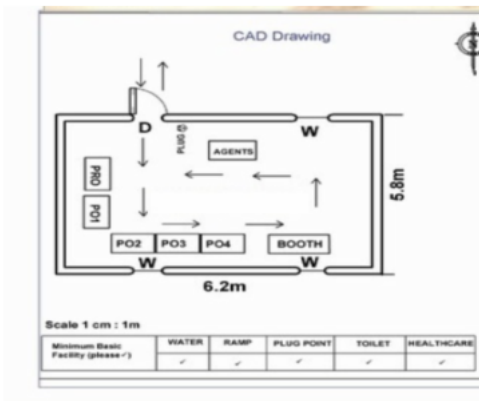

Google Map View

Polling Station Building Front View

Polling Station Front View

Cad View

Key MAP View

1 பெயர் : பச்சியம்மாள் கணவர் பெயர் : நாகராஜ் வீட்டு எண் : 1 வயது : 45 பாலினம் : பெண் Photo is available	ZHT0487686	2 பெயர் : முருகம்மாள் கணவர் பெயர் : பொன்னுசாமி வீட்டு எண் : 1 வயது : 44 பாலினம் : பெண் Photo is available	ZHT0935403	3 பெயர் : ரேகா கணவர் பெயர் : கணபதி வீட்டு எண் : 1 வயது : 33 பாலினம் : பெண் Photo is available	ZHT0676536
4 பெயர் : மகேஷ் இதரர் பெயர் : அருள்மணி வீட்டு எண் : 1 வயது : 28 பாலினம் : பெண் Photo is available	ZHT0977157	5 பெயர் : அரவிந்தன் தந்தை பெயர் : ப்லாநீ வீட்டு எண் : 1 வயது : 25 பாலினம் : ஆண் Photo is available	ZHT1765387	6 பெயர் : ரங்கசாமி தந்தை பெயர் : சின்னசாமி வீட்டு எண் : 1 வயது : 25 பாலினம் : ஆண் Photo is available	ZHT1844166
7 பெயர் : காவ்யா தந்தை பெயர் : கெவரன் வீட்டு எண் : 1 வயது : 24 பாலினம் : பெண் Photo is available	ZHT1765361	8 பெயர் : முனியம்மாள் கணவர் பெயர் : பெருமாள் வீட்டு எண் : 1-1 வயது : 58 பாலினம் : பெண் Photo is available	ZHT1396621	9 பெயர் : சந்தரா கணவர் பெயர் : ரங்கசாமி வீட்டு எண் : 1-1 வயது : 42 பாலினம் : பெண் Photo is available	KCY2276400
10 பெயர் : சிவசந்திரன் தந்தை பெயர் : பெருமாள் வீட்டு எண் : 1-1 வயது : 39 பாலினம் : ஆண் Photo is available	ZHT0192948	11 பெயர் : மணிமேகலை கணவர் பெயர் : சிவசந்திரன் வீட்டு எண் : 1/1 வயது : 31 பாலினம் : பெண் Photo is available	ZHT1892728	12 பெயர் : ராஜா தந்தை பெயர் : திருப்பதி வீட்டு எண் : 1-2 வயது : 54 பாலினம் : ஆண் Photo is available	ZHT1396639
13 பெயர் : தனலட்சுமி கணவர் பெயர் : ராஜா வீட்டு எண் : 1-2 வயது : 44 பாலினம் : பெண் Photo is available	KCY3555406	14 பெயர் : குமார் தந்தை பெயர் : திருப்பதி வீட்டு எண் : 1-2 வயது : 42 பாலினம் : ஆண் Photo is available	KCY3555372	15 பெயர் : மாது கணவர் பெயர் : சின்னசாமி வீட்டு எண் : 1-3 வயது : 51 பாலினம் : பெண் Photo is available	KCY3555414
16 பெயர் : மீனா கணவர் பெயர் : குமார் வீட்டு எண் : 1-3 வயது : 34 பாலினம் : பெண் Photo is available	ZHT0267211	17 பெயர் : அருள் தந்தை பெயர் : சின்னசாமி வீட்டு எண் : 1/3 வயது : 34 பாலினம் : ஆண் Photo is available	ZHT1878966	18 பெயர் : முருகன் தந்தை பெயர் : வெங்கட்ராமன் வீட்டு எண் : 1-4 வயது : 67 பாலினம் : ஆண் Photo is available	ZHT0874313
19 பெயர் : மாதப்பன் தந்தை பெயர் : திருப்பதி வீட்டு எண் : 1-4 வயது : 54 பாலினம் : ஆண் Photo is available	ZHT1396654	20 பெயர் : துரைசாமி தந்தை பெயர் : திருப்பதி வீட்டு எண் : 1-4 வயது : 51 பாலினம் : ஆண் Photo is available	KCY2275881	21 பெயர் : விஜயா கணவர் பெயர் : துரைசாமி வீட்டு எண் : 1-4 வயது : 50 பாலினம் : பெண் Photo is available	ZHT1396662
22 பெயர் : லட்சுமி கணவர் பெயர் : மாதப்பன் வீட்டு எண் : 1-4 வயது : 43 பாலினம் : பெண் Photo is available	KCY3555422	23 பெயர் : ஞானசேகரன் தந்தை பெயர் : துரைசாமி வீட்டு எண் : 1-4 வயது : 28 பாலினம் : ஆண் Photo is available	ZHT0821744	24 பெயர் : தமிழரசன் தந்தை பெயர் : துரைசாமி வீட்டு எண் : 1/4A வயது : 25 பாலினம் : ஆண் Photo is available	ZHT1765254
25 பெயர் : சீனிவாசன் தந்தை பெயர் : ஜெயராமன் வீட்டு எண் : 1-4W வயது : 27 பாலினம் : ஆண் Photo is available	ZHT0935460	26 பெயர் : சின்னசாமி தந்தை பெயர் : திருப்பதி வீட்டு எண் : 1-5 வயது : 71 பாலினம் : ஆண் Photo is available	ZHT1396670	27 பெயர் : பெருமாள் தந்தை பெயர் : திருப்பதி வீட்டு எண் : 1-6 வயது : 70 பாலினம் : ஆண் Photo is available	ZHT1396688
28 பெயர் : பெருமாயிஅம்மாள் கணவர் பெயர் : பெருமாள் வீட்டு எண் : 1-6 வயது : 68 பாலினம் : பெண் Photo is available	ZHT1396696	29 பெயர் : வேடியப்பன் தந்தை பெயர் : பெருமாள் வீட்டு எண் : 1-6 வயது : 46 பாலினம் : ஆண் Photo is available	KCY1369537	30 பெயர் : மாரியப்பன் தந்தை பெயர் : பெருமாள் வீட்டு எண் : 1-6 வயது : 43 பாலினம் : ஆண் Photo is available	KCY2275758