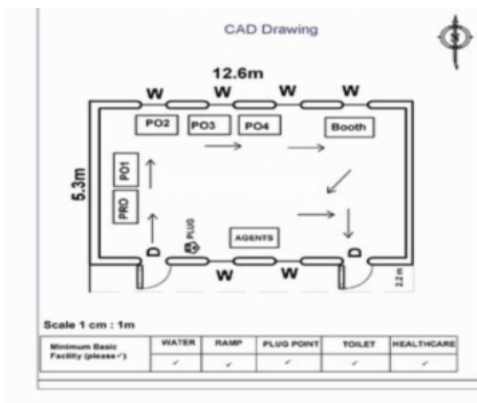

Google Map View

Polling Station Building Front View

Polling Station Front View

Cad View

Key MAP View

சட்டமன்றத் தொகுதியின் எண் மற்றும் பெயர் : 57-பாலக்கோடு பிரிவு எண் மற்றும் பெயர் 1-முக்குளம் (வ.கி) மற்றும் (ஊ), வார்டு 2 சீகலஅள்ளி