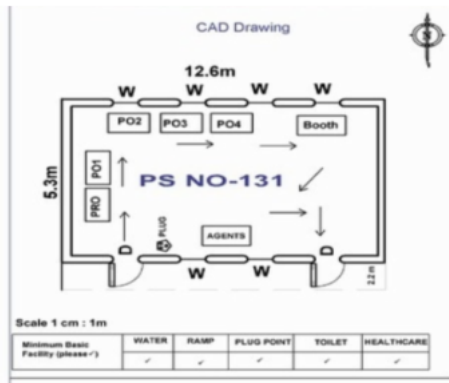

Cad View

Key MAP View