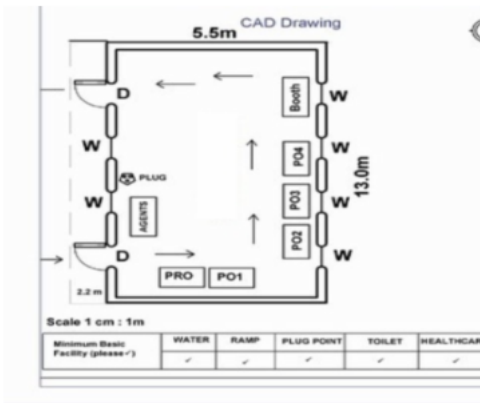

Google Map View

Polling Station Building Front View

Polling Station Front View

Cad View

Key MAP View

சட்டமன்றத் தொகுதியின் எண் மற்றும் பெயர் : 57-பாலக்கோடு பிரிவு எண் மற்றும் பெயர் 1-முக்குளம் (வ.கி) மற்றும் (ஊ), வார்டு 4 குட்டகாட்டூர்