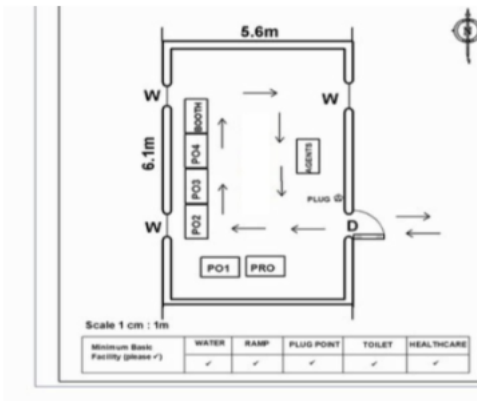

Google Map View

Polling Station Building Front View

Polling Station Front View

Cad View

Key MAP View

சட்டமன்றத் தொகுதியின் எண் மற்றும் பெயர் : 57-பாலக்கோடு  
பிரிவு எண் மற்றும் பெயர் 1-கும்மூரார் (வ.கி) மற்றும் (ஊ), கும்மூரார் வார்டு 1