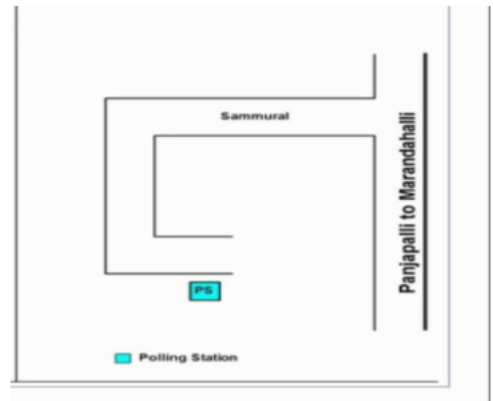

Google Map View

Polling Station Building Front View

Polling Station Front View

Cad View

Key MAP View

சட்டமன்றத் தொகுதியின் எண் மற்றும் பெயர் : 57-பாலக்கோடு  
பிரிவு எண் மற்றும் பெயர் 1-கும்மூரார் (வ.கி) மற்றும் (ஊ), கும்மூரார் வார்டு 1