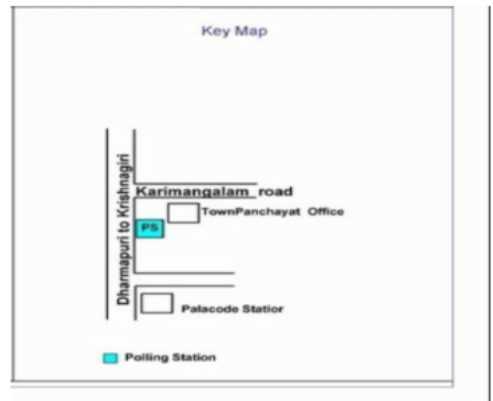

Google Map View

Polling Station Building Front View

Polling Station Front View

Cad View

Key MAP View

சட்டமன்றத் தொகுதியின் எண் மற்றும் பெயர் : 57-பாலக்கோடு பிரிவு எண் மற்றும் பெயர் 1-கும்பாரஹள்ளி (ஊ), கரேதானூர் வார்டு 4