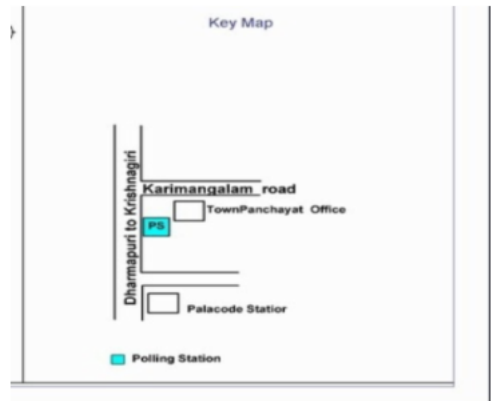

Google Map View

Polling Station Building Front View

Polling Station Front View

Cad View

Key MAP View

1 பெயர் : சிவகுமார் தந்தை பெயர்: பழனி வீட்டு எண் : 1 வயது : 37 பாலினம் : ஆண்	ZHT0268201 Photo is available	2 பெயர் : சக்திவேல் தந்தை பெயர்: மாதன் வீட்டு எண் : 1-2 வயது : 26 பாலினம் : ஆண்	ZHT1059468 Photo is available	3 பெயர் : ஹேமலதா கணவர் பெயர்: ராமசந்திரன் வீட்டு எண் : 1/2 வயது : 26 பாலினம் : பெண்	ZHT1777416 Photo is available
4 பெயர் : பழனி தந்தை பெயர்: சின்னதம்பி வீட்டு எண் : 1-3 வயது : 61 பாலினம் : ஆண்	ZHT1367663 Photo is available	5 பெயர் : மகேஸ்வரி கணவர் பெயர்: பழனி வீட்டு எண் : 1-3 வயது : 58 பாலினம் : பெண்	BVN1148113 Photo is available	6 பெயர் : பிரபாகரன் தந்தை பெயர்: பழனி வீட்டு எண் : 1-3 வயது : 36 பாலினம் : ஆண்	ZHT0049791 Photo is available
7 பெயர் : திவ்யா கணவர் பெயர்: பிரபாகரன் வீட்டு எண் : 1-3 வயது : 30 பாலினம் : பெண்	ZHT0734707 Photo is available	8 பெயர் : முருகம்மாள் கணவர் பெயர்: சுப்பிரமணி வீட்டு எண் : 1-4 வயது : 54 பாலினம் : பெண்	ZHT1367671 Photo is available	9 பெயர் : சக்திவேல் தந்தை பெயர்: சுப்ரமணி வீட்டு எண் : 1-4 வயது : 33 பாலினம் : ஆண்	ZHT0413385 Photo is available
10 பெயர் : காவேரியம்மாள் கணவர் பெயர்: சுப்பிரமணி வீட்டு எண் : 1-5 வயது : 62 பாலினம் : பெண்	ZHT1367689 Photo is available	11 பெயர் : முருகேசன் தந்தை பெயர்: சுப்பிரமணி வீட்டு எண் : 1-5 வயது : 41 பாலினம் : ஆண்	BVN2464030 Photo is available	# 12 பெயர் : அஞ்சலி முருகேசன் தந்தை பெயர்: முருகேசன் வீட்டு எண் : 1-5 வயது : 34 பாலினம் : பெண்	ZHT0194282 Photo is available
13 பெயர் : இராமன் தந்தை பெயர்: சுப்பிரமணி வீட்டு எண் : 1-6 வயது : 27 பாலினம் : ஆண்	ZHT0936898 Photo is available	14 பெயர் : கோமதி தந்தை பெயர்: கொழந்தை வீட்டு எண் : 1/6 வயது : 25 பாலினம் : பெண்	ZHT1059260 Photo is available	15 பெயர் : அழகுசாமி தந்தை பெயர்: சுப்பிரமணி வீட்டு எண் : 1/6 வயது : 25 பாலினம் : ஆண்	ZHT1059336 Photo is available
16 பெயர் : கோவிந்தசாமி தந்தை பெயர்: இளவரசன் வீட்டு எண் : 1-7 வயது : 64 பாலினம் : ஆண்	BVN2462067 Photo is available	17 பெயர் : மலர்கொடி கணவர் பெயர்: கோவிந்தசாமி வீட்டு எண் : 1-7 வயது : 59 பாலினம் : பெண்	BVN2462059 Photo is available	18 பெயர் : ராஜ்குமார் தந்தை பெயர்: கோவிந்தசாமி வீட்டு எண் : 1-7 வயது : 30 பாலினம் : ஆண்	ZHT0603381 Photo is available
19 பெயர் : பச்சமுத்து கணவர் பெயர்: காவேரி வீட்டு எண் : 1-8 வயது : 63 பாலினம் : பெண்	ZHT0551143 Photo is available	20 பெயர் : முனியன் தந்தை பெயர்: பெரியகாவேரி வீட்டு எண் : 1-8 வயது : 61 பாலினம் : ஆண்	ZHT1367697 Photo is available	21 பெயர் : முனியம்மாள் கணவர் பெயர்: முனியன் வீட்டு எண் : 1-8 வயது : 55 பாலினம் : பெண்	BVN1148097 Photo is available
22 பெயர் : கணபதி தந்தை பெயர்: முனியப்பன் வீட்டு எண் : 1/8 வயது : 22 பாலினம் : ஆண்	ZHT1934959 Photo is available	23 பெயர் : பன்னீர் செல்வம் தந்தை பெயர்: லோகநாதன் வீட்டு எண் : 1-9 வயது : 51 பாலினம் : ஆண்	ZHT1367705 Photo is available	24 பெயர் : முருகன் தந்தை பெயர்: லோகநாதன் வீட்டு எண் : 1-9 வயது : 46 பாலினம் : ஆண்	BVN2463651 Photo is available
25 பெயர் : விஜயலட்சுமி கணவர் பெயர்: பன்னீர் வீட்டு எண் : 1-9 வயது : 45 பாலினம் : பெண்	BVN1793009 Photo is available	26 பெயர் : ஸ்ரீதர் தந்தை பெயர்: பன்னீர் செல்வம் வீட்டு எண் : 1-9 வயது : 28 பாலினம் : ஆண்	ZHT0824110 Photo is available	27 பெயர் : விஷா கணவர் பெயர்: சக்திவேல் வீட்டு எண் : 1-9 வயது : 24 பாலினம் : பெண்	ZHT1797307 Photo is available
28 பெயர் : பாஞ்சாலை கணவர் பெயர்: மணி வீட்டு எண் : 1-10 வயது : 61 பாலினம் : பெண்	BVN1148105 Photo is available	29 பெயர் : செந்தில்குமார் தந்தை பெயர்: மணி வீட்டு எண் : 1-10 வயது : 42 பாலினம் : ஆண்	BVN2462752 Photo is available	30 பெயர் : சுகுணா கணவர் பெயர்: செந்தில் வீட்டு எண் : 1-10 வயது : 33 பாலினம் : பெண்	ZHT0328856 Photo is available