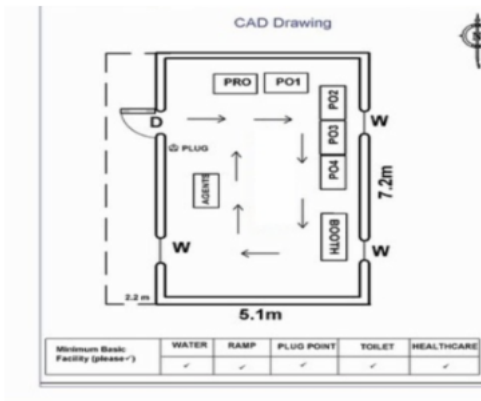

Google Map View

Polling Station Building Front View

Polling Station Front View

Cad View

Key MAP View

1 பெயர் : சிவகுமார் தந்தை பெயர்: பழனி வீட்டு எண் : 1 வயது : 37 பாலினம் : ஆண்	ZHT0268201 Photo is available	2 பெயர் : சக்திவேல் தந்தை பெயர்: மாதன் வீட்டு எண் : 1-2 வயது : 26 பாலினம் : ஆண்	ZHT1059468 Photo is available	3 பெயர் : ஹேமலதா கணவர் பெயர்: ராமசந்திரன் வீட்டு எண் : 1/2 வயது : 26 பாலினம் : பெண்	ZHT1777416 Photo is available
4 பெயர் : பழனி தந்தை பெயர்: சின்னதம்பி வீட்டு எண் : 1-3 வயது : 61 பாலினம் : ஆண்	ZHT1367663 Photo is available	5 பெயர் : மகேஸ்வரி கணவர் பெயர்: பழனி வீட்டு எண் : 1-3 வயது : 58 பாலினம் : பெண்	BVN1148113 Photo is available	6 பெயர் : பிரபாகரன் தந்தை பெயர்: பழனி வீட்டு எண் : 1-3 வயது : 36 பாலினம் : ஆண்	ZHT0049791 Photo is available
7 பெயர் : திவ்யா கணவர் பெயர்: பிரபாகரன் வீட்டு எண் : 1-3 வயது : 30 பாலினம் : பெண்	ZHT0734707 Photo is available	8 பெயர் : முருகம்மாள் கணவர் பெயர்: சுப்பிரமணி வீட்டு எண் : 1-4 வயது : 54 பாலினம் : பெண்	ZHT1367671 Photo is available	9 பெயர் : சக்திவேல் தந்தை பெயர்: சுப்ரமணி வீட்டு எண் : 1-4 வயது : 33 பாலினம் : ஆண்	ZHT0413385 Photo is available
10 பெயர் : காவேரியம்மாள் கணவர் பெயர்: சுப்பிரமணி வீட்டு எண் : 1-5 வயது : 62 பாலினம் : பெண்	ZHT1367689 Photo is available	11 பெயர் : முருகேசன் தந்தை பெயர்: சுப்பிரமணி வீட்டு எண் : 1-5 வயது : 41 பாலினம் : ஆண்	BVN2464030 Photo is available	# 12 பெயர் : அஞ்சலி முருகேசன் தந்தை பெயர்: முருகேசன் வீட்டு எண் : 1-5 வயது : 34 பாலினம் : பெண்	ZHT0194282 Photo is available
13 பெயர் : இராமன் தந்தை பெயர்: சுப்பிரமணி வீட்டு எண் : 1-6 வயது : 27 பாலினம் : ஆண்	ZHT0936898 Photo is available	14 பெயர் : கோமதி தந்தை பெயர்: கொழந்தை வீட்டு எண் : 1/6 வயது : 25 பாலினம் : பெண்	ZHT1059260 Photo is available	15 பெயர் : அழகுசாமி தந்தை பெயர்: சுப்பிரமணி வீட்டு எண் : 1/6 வயது : 25 பாலினம் : ஆண்	ZHT1059336 Photo is available
16 பெயர் : கோவிந்தசாமி தந்தை பெயர்: இளவரசன் வீட்டு எண் : 1-7 வயது : 64 பாலினம் : ஆண்	BVN2462067 Photo is available	17 பெயர் : மலர்கொடி கணவர் பெயர்: கோவிந்தசாமி வீட்டு எண் : 1-7 வயது : 59 பாலினம் : பெண்	BVN2462059 Photo is available	18 பெயர் : ராஜ்குமார் தந்தை பெயர்: கோவிந்தசாமி வீட்டு எண் : 1-7 வயது : 30 பாலினம் : ஆண்	ZHT0603381 Photo is available
19 பெயர் : பச்சமுத்து கணவர் பெயர்: காவேரி வீட்டு எண் : 1-8 வயது : 63 பாலினம் : பெண்	ZHT0551143 Photo is available	20 பெயர் : முனியன் தந்தை பெயர்: பெரியகாவேரி வீட்டு எண் : 1-8 வயது : 61 பாலினம் : ஆண்	ZHT1367697 Photo is available	21 பெயர் : முனியம்மாள் கணவர் பெயர்: முனியன் வீட்டு எண் : 1-8 வயது : 55 பாலினம் : பெண்	BVN1148097 Photo is available
22 பெயர் : கணபதி தந்தை பெயர்: முனியப்பன் வீட்டு எண் : 1/8 வயது : 22 பாலினம் : ஆண்	ZHT1934959 Photo is available	23 பெயர் : பன்னீர் செல்வம் தந்தை பெயர்: லோகநாதன் வீட்டு எண் : 1-9 வயது : 51 பாலினம் : ஆண்	ZHT1367705 Photo is available	24 பெயர் : முருகன் தந்தை பெயர்: லோகநாதன் வீட்டு எண் : 1-9 வயது : 46 பாலினம் : ஆண்	BVN2463651 Photo is available
25 பெயர் : விஜயலட்சுமி கணவர் பெயர்: பன்னீர் வீட்டு எண் : 1-9 வயது : 45 பாலினம் : பெண்	BVN1793009 Photo is available	26 பெயர் : ஸ்ரீதர் தந்தை பெயர்: பன்னீர் செல்வம் வீட்டு எண் : 1-9 வயது : 28 பாலினம் : ஆண்	ZHT0824110 Photo is available	27 பெயர் : விஷா கணவர் பெயர்: சக்திவேல் வீட்டு எண் : 1-9 வயது : 24 பாலினம் : பெண்	ZHT1797307 Photo is available
28 பெயர் : பாஞ்சாலை கணவர் பெயர்: மணி வீட்டு எண் : 1-10 வயது : 61 பாலினம் : பெண்	BVN1148105 Photo is available	29 பெயர் : செந்தில்குமார் தந்தை பெயர்: மணி வீட்டு எண் : 1-10 வயது : 42 பாலினம் : ஆண்	BVN2462752 Photo is available	30 பெயர் : சுகுணா கணவர் பெயர்: செந்தில் வீட்டு எண் : 1-10 வயது : 33 பாலினம் : பெண்	ZHT0328856 Photo is available