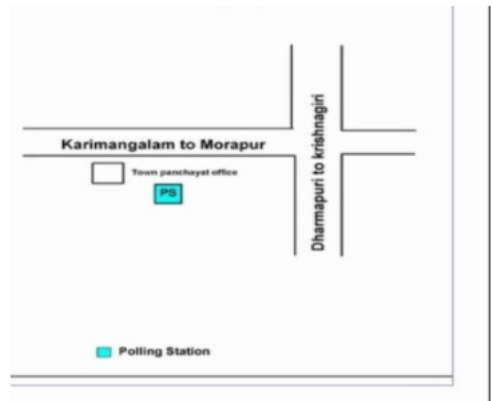

Google Map View

Polling Station Building Front View

Polling Station Front View

Cad View

Key MAP View

1 பெயர் : முருகன் தந்தை பெயர்: தணிகாசலம் வீட்டு எண் : 1-143 வயது : 51 பாலினம் : ஆண்	ZHT1384668 Photo is available	2 பெயர் : குப்பம்மாள் கணவர் பெயர்: செல்லன் வீட்டு எண் : 1-147 வயது : 69 பாலினம் : பெண்	ZHT1384676 Photo is available	3 பெயர் : மாதம்மாள் கணவர் பெயர்: பொன்னுசாமி வீட்டு எண் : 1/149 வயது : 68 பாலினம் : பெண்	ZHT2125250 Photo is available
4 பெயர் : இராஜேந்திரன் இதரர் பெயர்: கோவிந்தன் வீட்டு எண் : 1-149 வயது : 66 பாலினம் : ஆண்	ZHT1384692 Photo is available	5 பெயர் : நீலா கணவர் பெயர்: இராஜேந்திரன் வீட்டு எண் : 1-149 வயது : 63 பாலினம் : பெண்	ZHT1384700 Photo is available	6 பெயர் : செல்வி கணவர் பெயர்: கோவிந்தன் வீட்டு எண் : 1-149 வயது : 61 பாலினம் : பெண்	ZHT1384718 Photo is available
7 பெயர் : பூபதி தந்தை பெயர்: ராஜேந்திரன் வீட்டு எண் : 1-149 வயது : 42 பாலினம் : ஆண்	BVN2463206 Photo is available	8 பெயர் : தெய்வானை தந்தை பெயர்: சின்னசாமி வீட்டு எண் : 1-155 வயது : 63 பாலினம் : பெண்	BVN1792597 Photo is available	9 பெயர் : துரைசாமி தந்தை பெயர்: சின்னசாமி வீட்டு எண் : 1-156 வயது : 61 பாலினம் : ஆண்	ZHT1384726 Photo is available
10 பெயர் : ஆனந்தி கணவர் பெயர்: துரைசாமி வீட்டு எண் : 1-156 வயது : 56 பாலினம் : பெண்	ZHT1384734 Photo is available	11 பெயர் : ரஜினி தந்தை பெயர்: இளம்பிள்ளை வீட்டு எண் : 1-157 வயது : 49 பாலினம் : ஆண்	ZHT1384742 Photo is available	12 பெயர் : கோவிந்தராஜ் தந்தை பெயர்: மொளகன் வீட்டு எண் : 1-159 வயது : 61 பாலினம் : ஆண்	ZHT1384759 Photo is available
13 பெயர் : செல்வி கணவர் பெயர்: கோவிந்தராஜ் வீட்டு எண் : 1-159 வயது : 56 பாலினம் : பெண்	BVN1148675 Photo is available	14 பெயர் : கார்த்திகேயன் தந்தை பெயர்: கோவிந்தராஜ் வீட்டு எண் : 1-159 வயது : 32 பாலினம் : ஆண்	ZHT0413559 Photo is available	15 பெயர் : விஜயன் தந்தை பெயர்: கதிரியப்பன் வீட்டு எண் : 1-161 வயது : 52 பாலினம் : ஆண்	ZHT1384767 Photo is available
16 பெயர் : செந்தாமரை கணவர் பெயர்: விஜயன் வீட்டு எண் : 1-161 வயது : 43 பாலினம் : பெண்	BVN2463628 Photo is available	17 பெயர் : வெங்கடேசன் தந்தை பெயர்: சின்னசாமி வீட்டு எண் : 1-162 வயது : 66 பாலினம் : ஆண்	ZHT1384775 Photo is available	18 பெயர் : கௌரி கணவர் பெயர்: வெங்கடேசன் வீட்டு எண் : 1-162 வயது : 63 பாலினம் : பெண்	ZHT1384783 Photo is available
19 பெயர் : குமார் தந்தை பெயர்: வெங்கடேசன் வீட்டு எண் : 1-162 வயது : 44 பாலினம் : ஆண்	BVN1792753 Photo is available	20 பெயர் : தட்சணன் தந்தை பெயர்: சின்னசாமி கவுண்டர் வீட்டு எண் : 1-164 வயது : 59 பாலினம் : ஆண்	ZHT1384791 Photo is available	21 பெயர் : ஜெயபாரதி கணவர் பெயர்: தட்சணன் வீட்டு எண் : 1-164 வயது : 51 பாலினம் : பெண்	ZHT1384809 Photo is available
22 பெயர் : செல்வி கணவர் பெயர்: கோவிந்தராஜ் வீட்டு எண் : 1-165 வயது : 69 பாலினம் : பெண்	ZHT1384825 Photo is available	23 பெயர் : செல்வராஜ் தந்தை பெயர்: கரத்தான் வீட்டு எண் : 1-167 வயது : 49 பாலினம் : ஆண்	ZHT1384833 Photo is available	24 பெயர் : பத்மா கணவர் பெயர்: செல்வராஜ் வீட்டு எண் : 1-167 வயது : 44 பாலினம் : பெண்	BVN2621266 Photo is available
25 பெயர் : தேக்கு தந்தை பெயர்: முனிகான் வீட்டு எண் : 1-168 வயது : 81 பாலினம் : ஆண்	BVN2463065 Photo is available	26 பெயர் : இராமு கணவர் பெயர்: வடக்குமலையான் வீட்டு எண் : 1-168 வயது : 73 பாலினம் : பெண்	ZHT1384841 Photo is available	27 பெயர் : முனியம்மாள் கணவர் பெயர்: தேக்கு வீட்டு எண் : 1-168 வயது : 66 பாலினம் : பெண்	BVN1148782 Photo is available
28 பெயர் : கோவிந்தராஜ் தந்தை பெயர்: தேக்கு வீட்டு எண் : 1-168 வயது : 42 பாலினம் : ஆண்	BVN2462802 Photo is available	29 பெயர் : சரவணன் தந்தை பெயர்: வடக்குமலையான் வீட்டு எண் : 1-169 வயது : 51 பாலினம் : ஆண்	BVN1792621 Photo is available	30 பெயர் : வாசுகி கணவர் பெயர்: சரவணன் வீட்டு எண் : 1-169 வயது : 43 பாலினம் : பெண்	BVN1792639 Photo is available