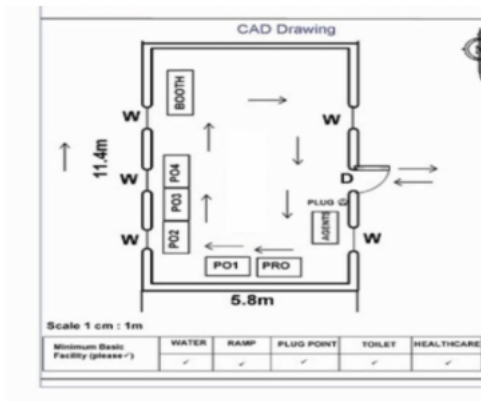

Google Map View

Polling Station Building Front View

Polling Station Front View

Cad View

Key MAP View

1 பெயர் : முருகன் தந்தை பெயர்: தணிகாசலம் வீட்டு எண் : 1-143 வயது : 51 பாலினம் : ஆண்	ZHT1384668 Photo is available	2 பெயர் : குப்பம்மாள் கணவர் பெயர்: செல்லன் வீட்டு எண் : 1-147 வயது : 69 பாலினம் : பெண்	ZHT1384676 Photo is available	3 பெயர் : மாதம்மாள் கணவர் பெயர்: பொன்னுசாமி வீட்டு எண் : 1/149 வயது : 68 பாலினம் : பெண்	ZHT2125250 Photo is available
4 பெயர் : இராஜேந்திரன் இதரர் பெயர்: கோவிந்தன் வீட்டு எண் : 1-149 வயது : 66 பாலினம் : ஆண்	ZHT1384692 Photo is available	5 பெயர் : நீலா கணவர் பெயர்: இராஜேந்திரன் வீட்டு எண் : 1-149 வயது : 63 பாலினம் : பெண்	ZHT1384700 Photo is available	6 பெயர் : செல்வி கணவர் பெயர்: கோவிந்தன் வீட்டு எண் : 1-149 வயது : 61 பாலினம் : பெண்	ZHT1384718 Photo is available
7 பெயர் : பூபதி தந்தை பெயர்: ராஜேந்திரன் வீட்டு எண் : 1-149 வயது : 42 பாலினம் : ஆண்	BVN2463206 Photo is available	8 பெயர் : தெய்வானை தந்தை பெயர்: சின்னசாமி வீட்டு எண் : 1-155 வயது : 63 பாலினம் : பெண்	BVN1792597 Photo is available	9 பெயர் : துரைசாமி தந்தை பெயர்: சின்னசாமி வீட்டு எண் : 1-156 வயது : 61 பாலினம் : ஆண்	ZHT1384726 Photo is available
10 பெயர் : ஆனந்தி கணவர் பெயர்: துரைசாமி வீட்டு எண் : 1-156 வயது : 56 பாலினம் : பெண்	ZHT1384734 Photo is available	11 பெயர் : ரஜினி தந்தை பெயர்: இளம்பிள்ளை வீட்டு எண் : 1-157 வயது : 49 பாலினம் : ஆண்	ZHT1384742 Photo is available	12 பெயர் : கோவிந்தராஜ் தந்தை பெயர்: மொளகன் வீட்டு எண் : 1-159 வயது : 61 பாலினம் : ஆண்	ZHT1384759 Photo is available
13 பெயர் : செல்வி கணவர் பெயர்: கோவிந்தராஜ் வீட்டு எண் : 1-159 வயது : 56 பாலினம் : பெண்	BVN1148675 Photo is available	14 பெயர் : கார்த்திகேயன் தந்தை பெயர்: கோவிந்தராஜ் வீட்டு எண் : 1-159 வயது : 32 பாலினம் : ஆண்	ZHT0413559 Photo is available	15 பெயர் : விஜயன் தந்தை பெயர்: கதிரியப்பன் வீட்டு எண் : 1-161 வயது : 52 பாலினம் : ஆண்	ZHT1384767 Photo is available
16 பெயர் : செந்தாமரை கணவர் பெயர்: விஜயன் வீட்டு எண் : 1-161 வயது : 43 பாலினம் : பெண்	BVN2463628 Photo is available	17 பெயர் : வெங்கடேசன் தந்தை பெயர்: சின்னசாமி வீட்டு எண் : 1-162 வயது : 66 பாலினம் : ஆண்	ZHT1384775 Photo is available	18 பெயர் : கௌரி கணவர் பெயர்: வெங்கடேசன் வீட்டு எண் : 1-162 வயது : 63 பாலினம் : பெண்	ZHT1384783 Photo is available
19 பெயர் : குமார் தந்தை பெயர்: வெங்கடேசன் வீட்டு எண் : 1-162 வயது : 44 பாலினம் : ஆண்	BVN1792753 Photo is available	20 பெயர் : தட்சணன் தந்தை பெயர்: சின்னசாமி கவுண்டர் வீட்டு எண் : 1-164 வயது : 59 பாலினம் : ஆண்	ZHT1384791 Photo is available	21 பெயர் : ஜெயபாரதி கணவர் பெயர்: தட்சணன் வீட்டு எண் : 1-164 வயது : 51 பாலினம் : பெண்	ZHT1384809 Photo is available
22 பெயர் : செல்வி கணவர் பெயர்: கோவிந்தராஜ் வீட்டு எண் : 1-165 வயது : 69 பாலினம் : பெண்	ZHT1384825 Photo is available	23 பெயர் : செல்வராஜ் தந்தை பெயர்: கரத்தான் வீட்டு எண் : 1-167 வயது : 49 பாலினம் : ஆண்	ZHT1384833 Photo is available	24 பெயர் : பத்மா கணவர் பெயர்: செல்வராஜ் வீட்டு எண் : 1-167 வயது : 44 பாலினம் : பெண்	BVN2621266 Photo is available
25 பெயர் : தேக்கு தந்தை பெயர்: முனிகான் வீட்டு எண் : 1-168 வயது : 81 பாலினம் : ஆண்	BVN2463065 Photo is available	26 பெயர் : இராமு கணவர் பெயர்: வடக்குமலையான் வீட்டு எண் : 1-168 வயது : 73 பாலினம் : பெண்	ZHT1384841 Photo is available	27 பெயர் : முனியம்மாள் கணவர் பெயர்: தேக்கு வீட்டு எண் : 1-168 வயது : 66 பாலினம் : பெண்	BVN1148782 Photo is available
28 பெயர் : கோவிந்தராஜ் தந்தை பெயர்: தேக்கு வீட்டு எண் : 1-168 வயது : 42 பாலினம் : ஆண்	BVN2462802 Photo is available	29 பெயர் : சரவணன் தந்தை பெயர்: வடக்குமலையான் வீட்டு எண் : 1-169 வயது : 51 பாலினம் : ஆண்	BVN1792621 Photo is available	30 பெயர் : வாசுகி கணவர் பெயர்: சரவணன் வீட்டு எண் : 1-169 வயது : 43 பாலினம் : பெண்	BVN1792639 Photo is available